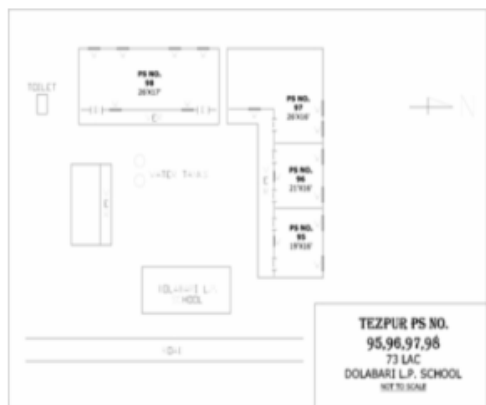

নিৰ্বাচক পঞ্জীয়ন বিষয়াৰ স্বাক্ষৰ

Nazri Naksha

Google Map View

Polling Station Building Front View

ভোটগ্ৰহন কেন্দ্ৰৰ সন্মুখৰ দৃশ্য

Cad View

Key MAP View

1 নাম : সোমেন কুমাৰ নাথ পিতাৰ নাম: ভুবন চন্দ্ৰ নাথ ঘৰ নং : 0 বয়স : 38 লিঙ্গ : পুৰুষ	JRQ9778807 ফটো উপলব্ধ	2 নাম : অৰুন্ধতী ঠাকুৰীয়া স্বামীৰ নাম: জ্যোতিময় বনিয়া ঘৰ নং : 1ক বয়স : 34 লিঙ্গ : মহিলা	JRQ0589655 ফটো উপলব্ধ	3 নাম : কেশব চন্দ্ৰ বনিয়া পিতাৰ নাম: ললিত বনিয়া ঘৰ নং : 1ক বয়স : 70 লিঙ্গ : পুৰুষ	JRQ9777860 ফটো উপলব্ধ
4 নাম : কঞ্জলতা বনিয়া স্বামীৰ নাম: কেশব চন্দ্ৰ বনিয়া ঘৰ নং : 1ক বয়স : 66 লিঙ্গ : মহিলা	JRQ9777871 ফটো উপলব্ধ	5 নাম : জ্যোতিময় বনিয়া পিতাৰ নাম: কেশব চন্দ্ৰ বনিয়া ঘৰ নং : 1ক বয়স : 41 লিঙ্গ : পুৰুষ	JRQ9777882 ফটো উপলব্ধ	6 নাম : প্ৰীতিৰেখা ওজা স্বামীৰ নাম: ৰবিন্দ্ৰ ওজা ঘৰ নং : 2 বয়স : 75 লিঙ্গ : মহিলা	JRQ1291699 ফটো উপলব্ধ
7 নাম : মনো জকুমাৰ ওজা পিতাৰ নাম: ৰবিন্দ্ৰনাথ ওজা ঘৰ নং : 2 বয়স : 53 লিঙ্গ : পুৰুষ	JRQ9777928 ফটো উপলব্ধ	8 নাম : মালবিকা দাস পিতাৰ নাম: ৰবিন্দ্ৰনাথ ওজা ঘৰ নং : 2 বয়স : 47 লিঙ্গ : মহিলা	JRQ9777939 ফটো উপলব্ধ	9 নাম : দীপ শইকীয়া পিতাৰ নাম: সন্ধান শইকীয়া ঘৰ নং : 3 বয়স : 87 লিঙ্গ : পুৰুষ	JRQ9777837 ফটো উপলব্ধ
10 নাম : জয়া চৌধুৰী স্বামীৰ নাম: দীপ শইকীয়া ঘৰ নং : 3 বয়স : 78 লিঙ্গ : মহিলা	QDM0065656 ফটো উপলব্ধ	11 নাম : স্বপ্নাৰাগু গৌতম শইকীয়া পিতাৰ নাম: দীপ শইকীয়া ঘৰ নং : 3 বয়স : 38 লিঙ্গ : পুৰুষ	QDM0018523 ফটো উপলব্ধ	12 নাম : কংকানা শইকীয়া পিতাৰ নাম: হিৰণ্য শইকীয়া ঘৰ নং : 3 বয়স : 21 লিঙ্গ : মহিলা	QDM0018549 ফটো উপলব্ধ
13 নাম : দীপশিখা মহন্ত শইকীয়া স্বামীৰ নাম: হিৰণ্য শইকীয়া ঘৰ নং : 4 বয়স : 50 লিঙ্গ : মহিলা	QDM0018531 ফটো উপলব্ধ	14 নাম : কমল চন্দ্ৰ ভূঞা পিতাৰ নাম: ফটিক ভূঞা ঘৰ নং : 5 বয়স : 70 লিঙ্গ : পুৰুষ	JRQ1291681 ফটো উপলব্ধ	15 নাম : কুসুম ভূঞা স্বামীৰ নাম: কমল ভূঞা ঘৰ নং : 5 বয়স : 66 লিঙ্গ : মহিলা	JRQ9777984 ফটো উপলব্ধ
16 নাম : মানস প্ৰতিম ভূঞা পিতাৰ নাম: কমল ভূঞা ঘৰ নং : 5 বয়স : 42 লিঙ্গ : পুৰুষ	JRQ9777995 ফটো উপলব্ধ	17 নাম : বিজ় বৰা স্বামীৰ নাম: জিতেন বৰা ঘৰ নং : 6 বয়স : 69 লিঙ্গ : মহিলা	JRQ9778001 ফটো উপলব্ধ	18 নাম : পাৰ্থ প্ৰতিম বৰা পিতাৰ নাম: জিতেন বৰা ঘৰ নং : 6 বয়স : 46 লিঙ্গ : পুৰুষ	JRQ9778012 ফটো উপলব্ধ
19 নাম : মঞ্জিৰা বৰা পিতাৰ নাম: জিতেন বৰা ঘৰ নং : 6 বয়স : 40 লিঙ্গ : মহিলা	JRQ9778023 ফটো উপলব্ধ	20 নাম : এনি শইকীয়া স্বামীৰ নাম: পুৰ্ণেশ্বৰ শইকীয়া ঘৰ নং : 7 বয়স : 56 লিঙ্গ : মহিলা	JRQ9778410 ফটো উপলব্ধ	21 নাম : নীলাঞ্জনা শইকীয়া পিতাৰ নাম: পুৰ্ণেশ্বৰ শইকীয়া ঘৰ নং : 7 বয়স : 25 লিঙ্গ : মহিলা	JRQ0540351 ফটো উপলব্ধ
22 নাম : কুমকুম শইকীয়া স্বামীৰ নাম: মহেশ শইকীয়া ঘৰ নং : 10 বয়স : 70 লিঙ্গ : মহিলা	JRQ9778045 ফটো উপলব্ধ	23 নাম : বনশ্ৰী শইকীয়া পিতাৰ নাম: মহেশ শইকীয়া ঘৰ নং : 10 বয়স : 47 লিঙ্গ : মহিলা	JRQ9778056 ফটো উপলব্ধ	24 নাম : বৰ্ণালী টেৰন স্বামীৰ নাম: পৰাশৰ শইকীয়া ঘৰ নং : 10 বয়স : 41 লিঙ্গ : মহিলা	JRQ0545780 ফটো উপলব্ধ
25 নাম : পৰাশৰ শইকীয়া পিতাৰ নাম: মহেশ শইকীয়া ঘৰ নং : 10 বয়স : 40 লিঙ্গ : পুৰুষ	JRQ9778067 ফটো উপলব্ধ	26 নাম : কমলপ্ৰভা বৰা স্বামীৰ নাম: হেম বৰা ঘৰ নং : 12 বয়স : 69 লিঙ্গ : মহিলা	JRQ9778125 ফটো উপলব্ধ	27 নাম : বিন বৰা পিতাৰ নাম: মিনেশ্বৰ বৰা ঘৰ নং : 12 বয়স : 58 লিঙ্গ : মহিলা	JRQ9778136 ফটো উপলব্ধ
28 নাম : জিৰহান স্বৰ্গীয়াৰী পিতাৰ নাম: যাদৱ চন্দ্ৰ স্বৰ্গীয়াৰী ঘৰ নং : 13 বয়স : 45 লিঙ্গ : পুৰুষ	JRQ0588988 ফটো উপলব্ধ	29 নাম : মুকুন্দ কলিতা পিতাৰ নাম: মঙ্গল চন্দ্ৰ কলিতা ঘৰ নং : 14 বয়স : 65 লিঙ্গ : পুৰুষ	JRQ8345399 ফটো উপলব্ধ	30 নাম : বিণা বৰুৱা কলিতা স্বামীৰ নাম: মুকুন্দ কলিতা ঘৰ নং : 14 বয়স : 60 লিঙ্গ : মহিলা	JRQ8345775 ফটো উপলব্ধ