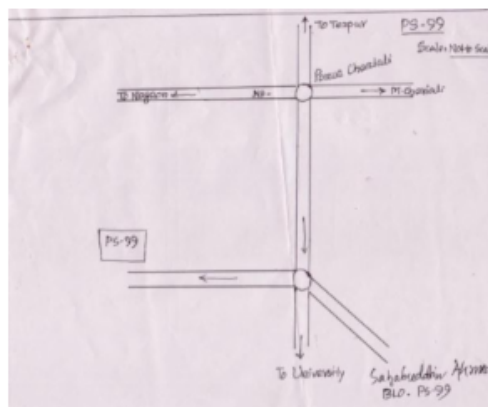

Nazri Naksha