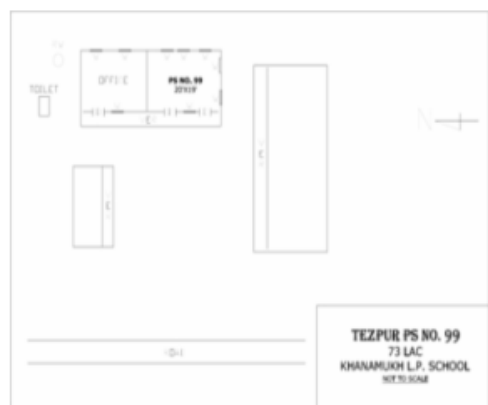

নিৰ্বাচক পঞ্জীয়ন বিষয়াৰ স্বাক্ষৰ

Nazri Naksha

Google Map View

Polling Station Building Front View

ভোটগ্ৰহন কেন্দ্ৰৰ সন্মুখৰ দৃশ্য

Cad View

Key MAP View

1 নাম : অট্টিনা বৰা পিতাৰ নাম: সমীৰণ বৰা ঘৰ নং : 0 বয়স : 19 লিঙ্গ : মহিলা	QDM0075788 ফটো উপলব্ধ	2 নাম : শৰত চন্দ্ৰ ডেকা পিতাৰ নাম: বিচিত্ৰ নাথ ডেকা ঘৰ নং : 1ক বয়স : 77 লিঙ্গ : পুৰুষ	JRQ9780318 ফটো উপলব্ধ	3 নাম : কুকমনি ডেকা স্বামীৰ নাম: শৰত চন্দ্ৰ ডেকা ঘৰ নং : 1ক বয়স : 66 লিঙ্গ : মহিলা	JRQ9780329 ফটো উপলব্ধ
4 নাম : মনদ্বিপ ডেকা পিতাৰ নাম: শৰত চন্দ্ৰ ডেকা ঘৰ নং : 1ক বয়স : 42 লিঙ্গ : পুৰুষ	JRQ9780330 ফটো উপলব্ধ	5 নাম : জাহ্নবী ডেকা পিতাৰ নাম: শৰত চন্দ্ৰ ডেকা ঘৰ নং : 1ক বয়স : 38 লিঙ্গ : মহিলা	JRQ9780341 ফটো উপলব্ধ	6 নাম : মনিৰাম নাথ পিতাৰ নাম: নৰাম নাথ ঘৰ নং : 2 বয়স : 60 লিঙ্গ : পুৰুষ	JRQ9780352 ফটো উপলব্ধ
7 নাম : ভাস্কৰ শইকীয়া মাতৃৰ নাম: লক্ষেশ্বৰী শইকীয়া ঘৰ নং : 2 বয়স : 58 লিঙ্গ : পুৰুষ	JRQ9780363 ফটো উপলব্ধ	8 নাম : প্ৰফুল্ল গগৈ পিতাৰ নাম: লেট ৰমন চন্দ্ৰ গগৈ ঘৰ নং : 2 বয়স : 58 লিঙ্গ : পুৰুষ	QDM0106641 ফটো উপলব্ধ	9 নাম : ৰঞ্জু শইকীয়া স্বামীৰ নাম: ভাস্কৰ শইকীয়া ঘৰ নং : 2 বয়স : 54 লিঙ্গ : মহিলা	JRQ9780374 ফটো উপলব্ধ
10 নাম : অমিয়া শইকীয়া স্বামীৰ নাম: প্ৰফুল্ল গগৈ ঘৰ নং : 2 বয়স : 53 লিঙ্গ : মহিলা	JRQ0054999 ফটো উপলব্ধ	11 নাম : অনূপ শইকীয়া মাতৃৰ নাম: লক্ষেশ্বৰী শইকীয়া ঘৰ নং : 2 বয়স : 50 লিঙ্গ : পুৰুষ	JRQ9780385 ফটো উপলব্ধ	12 নাম : নিতুমনি দেৱী স্বামীৰ নাম: মনি ৰাম নাথ ঘৰ নং : 2 বয়স : 44 লিঙ্গ : মহিলা	QDM0060848 ফটো উপলব্ধ
13 নাম : তপ্তি দেৱী স্বামীৰ নাম: অনূপ শইকীয়া ঘৰ নং : 2 বয়স : 41 লিঙ্গ : মহিলা	JRQ0545343 ফটো উপলব্ধ	14 নাম : হিমাত্ৰী শইকীয়া পিতাৰ নাম: ভাস্কৰ শইকীয়া ঘৰ নং : 2 বয়স : 29 লিঙ্গ : মহিলা	JRQ0055756 ফটো উপলব্ধ	15 নাম : প্ৰিয়ংকা শইকীয়া পিতাৰ নাম: ভাস্কৰ শইকীয়া ঘৰ নং : 2 বয়স : 26 লিঙ্গ : মহিলা	JRQ0652321 ফটো উপলব্ধ
16 নাম : কমলা কিৰন বৰুৱা স্বামীৰ নাম: ৰাজেন্দ্ৰ বৰুৱা ঘৰ নং : 8 বয়স : 82 লিঙ্গ : মহিলা	JRQ9780396 ফটো উপলব্ধ	17 নাম : যশস্কৰ বৰুৱা মাতৃৰ নাম: কমলা কিৰন বৰুৱা ঘৰ নং : 8 বয়স : 60 লিঙ্গ : পুৰুষ	JRQ9780409 ফটো উপলব্ধ	18 নাম : মানস প্ৰতিম বৰুৱা মাতৃৰ নাম: কমলাকিৰণ বৰুৱা ঘৰ নং : 8 বয়স : 50 লিঙ্গ : পুৰুষ	JRQ9780421 ফটো উপলব্ধ
19 নাম : ৰেখা বৰুৱা স্বামীৰ নাম: যশস্কৰ বৰুৱা ঘৰ নং : 8 বয়স : 49 লিঙ্গ : মহিলা	JRQ9780410 ফটো উপলব্ধ	20 নাম : চিত্ৰানী হাজৰিকা বৰুৱা স্বামীৰ নাম: মানস প্ৰতিম বৰুৱা ঘৰ নং : 8 বয়স : 47 লিঙ্গ : মহিলা	JRQ9780432 ফটো উপলব্ধ	21 নাম : ৰাজেশ ভূঞা পিতাৰ নাম: ধনেশ্বৰ ভূঞা ঘৰ নং : 8 বয়স : 38 লিঙ্গ : পুৰুষ	JRQ9780443 ফটো উপলব্ধ
22 নাম : পিণাক প্ৰিয়ম বৰুৱা পিতাৰ নাম: যশস্কৰ বৰুৱা ঘৰ নং : 8 বয়স : 25 লিঙ্গ : পুৰুষ	JRQ0630046 ফটো উপলব্ধ	23 নাম : বিনা বৰা স্বামীৰ নাম: ফটিক চন্দ্ৰ বৰা ঘৰ নং : 5 বয়স : 77 লিঙ্গ : মহিলা	JRQ0133736 ফটো উপলব্ধ	24 নাম : সঞ্জনা ভট্টাচাৰ্য পিতাৰ নাম: চুবুনে ভট্টাচাৰ্য ঘৰ নং : 5 এ উশা অ্যাপাৰ্টমেণ্ট বয়স : 27 লিঙ্গ : মহিলা	JRQ0683805 ফটো উপলব্ধ
25 নাম : বুল চুতীয়া স্বামীৰ নাম: চেনীৰাম চুতীয়া ঘৰ নং : 6 বয়স : 75 লিঙ্গ : মহিলা	JRQ9780454 ফটো উপলব্ধ	26 নাম : ৰাজীবকুং বৰা পিতাৰ নাম: চেনীৰাম চুতীয়া ঘৰ নং : 6 বয়স : 58 লিঙ্গ : পুৰুষ	JRQ9780465 ফটো উপলব্ধ	27 নাম : সঞ্জীৱ বৰা পিতাৰ নাম: চেনীৰাম বৰা ঘৰ নং : 6 বয়স : 56 লিঙ্গ : পুৰুষ	JRQ9780476 ফটো উপলব্ধ
28 নাম : পাৰিজাত গগৈ বৰা স্বামীৰ নাম: ৰাজীবকুং বৰা ঘৰ নং : 6 বয়স : 52 লিঙ্গ : মহিলা	JRQ9780498 ফটো উপলব্ধ	29 নাম : সমিৰন বৰা পিতাৰ নাম: ছেনীৰাম চুতীয়া ঘৰ নং : 6 বয়স : 52 লিঙ্গ : পুৰুষ	JRQ9780487 ফটো উপলব্ধ	30 নাম : সাগৰিকা বৰা পিতাৰ নাম: চেনীৰাম বৰা ঘৰ নং : 6 বয়স : 47 লিঙ্গ : মহিলা	JRQ9780512 ফটো উপলব্ধ