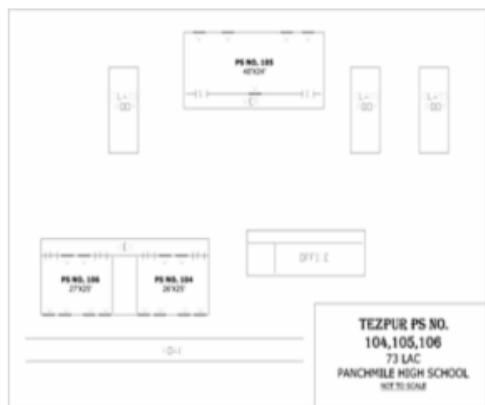

নিৰ্বাচক পঞ্জীয়ন বিষয়াৰ স্বাক্ষৰ

Nazri Naksha

Google Map View

Polling Station Building Front View

ভোটগ্ৰন্থন কেন্দ্ৰৰ সন্মুখৰ দৃশ্য

Cad View

Key MAP View

1 নাম : বাৰেক আলি পিতাৰ নাম: বাচিৰ আলি ঘৰ নং : 11 বয়স : 51 লিঙ্গ : পুৰুষ	JRQ1045892 ফটো উপলব্ধ	2 নাম : আশা খাতুন পিতাৰ নাম: মফজুল হুছেইন ঘৰ নং : 11 বয়স : 37 লিঙ্গ : মহিলা	JRQ9857856 ফটো উপলব্ধ	3 নাম : নূৰ খাতুন স্বামীৰ নাম: গাজিবুৰ রহমান ঘৰ নং : 23 বয়স : 33 লিঙ্গ : মহিলা	DNB2008744 ফটো উপলব্ধ
4 নাম : চহিদুল ই ছলাম পিতাৰ নাম: ফজৰ আলী ঘৰ নং : 68 বয়স : 33 লিঙ্গ : পুৰুষ	JRQ0392597 ফটো উপলব্ধ	5 নাম : আব্দুল কালাম পিতাৰ নাম: খমিৰ আলী ঘৰ নং : 69 বয়স : 49 লিঙ্গ : পুৰুষ	JRQ0332908 ফটো উপলব্ধ	6 নাম : অজুফা বেগম স্বামীৰ নাম: আবুল কালাম ঘৰ নং : 69 বয়স : 37 লিঙ্গ : মহিলা	JRQ8740690 ফটো উপলব্ধ
7 নাম : আব্দুল চাহেদ পিতাৰ নাম: খমিৰ আলী ঘৰ নং : 69 বয়স : 36 লিঙ্গ : পুৰুষ	JRQ0314252 ফটো উপলব্ধ	8 নাম : তাছলিমা খাতুন স্বামীৰ নাম: আব্দুল চাহেদ ঘৰ নং : 69 বয়স : 29 লিঙ্গ : মহিলা	JRQ0316760 ফটো উপলব্ধ	9 নাম : আনন্দ দাস পিতাৰ নাম: ৰায়মোহন দাস ঘৰ নং : 89 বয়স : 39 লিঙ্গ : পুৰুষ	JRQ0172536 ফটো উপলব্ধ
10 নাম : হাবিজ উদ্দিন পিতাৰ নাম: নেৰাজ আলী ঘৰ নং : 332 বয়স : 70 লিঙ্গ : পুৰুষ	JRQ8741206 ফটো উপলব্ধ	11 নাম : গোলাপ জ্ঞান বিবি স্বামীৰ নাম: হাবিজ উদ্দিন ঘৰ নং : 332 বয়স : 61 লিঙ্গ : মহিলা	JRQ8741217 ফটো উপলব্ধ	12 নাম : অনোৰান বেগম পিতাৰ নাম: মিয়া হুছেইন ঘৰ নং : 332 বয়স : 38 লিঙ্গ : মহিলা	JRQ8741239 ফটো উপলব্ধ
13 নাম : জহুৰ উদ্দিন পিতাৰ নাম: হাবিজ উদ্দিন ঘৰ নং : 332 বয়স : 37 লিঙ্গ : পুৰুষ	JRQ8741228 ফটো উপলব্ধ	14 নাম : আজমলা খাতুন স্বামীৰ নাম: জহুৰ উদ্দিন ঘৰ নং : 332 বয়স : 32 লিঙ্গ : মহিলা	JRQ0098707 ফটো উপলব্ধ	15 নাম : জামিৰ উদ্দিন পিতাৰ নাম: হাবিজ উদ্দিন ঘৰ নং : 332 বয়স : 32 লিঙ্গ : পুৰুষ	JRQ2014064 ফটো উপলব্ধ
16 নাম : মিৰাজুল হক পিতাৰ নাম: হাবিজ উদ্দিন ঘৰ নং : 332 বয়স : 25 লিঙ্গ : পুৰুষ	JRQ1154038 ফটো উপলব্ধ	17 নাম : হাচিনা বেগম স্বামীৰ নাম: মেৰাজুল হক ঘৰ নং : 332 বয়স : 22 লিঙ্গ : মহিলা	JRQ2068195 ফটো উপলব্ধ	18 নাম : ফাতেমা খাতুন পিতাৰ নাম: জামিৰ উদ্দিন ঘৰ নং : 332 বয়স : 31 লিঙ্গ : মহিলা	JRQ2014075 ফটো উপলব্ধ
19 নাম : হজৰত আলি পিতাৰ নাম: আব্দুল আলী ঘৰ নং : 333 বয়স : 72 লিঙ্গ : পুৰুষ	JRQ9803241 ফটো উপলব্ধ	20 নাম : তাৰা বানু পিতাৰ নাম: হজৰত আলী ঘৰ নং : 333 বয়স : 52 লিঙ্গ : মহিলা	JRQ9803263 ফটো উপলব্ধ	21 নাম : ওমৰ আলী পিতাৰ নাম: সমসেৰ আলী ঘৰ নং : 333 বয়স : 40 লিঙ্গ : পুৰুষ	JRQ8740872 ফটো উপলব্ধ
22 নাম : জোছনাৰা বেগম পিতাৰ নাম: হজৰত আলি ঘৰ নং : 333 বয়স : 39 লিঙ্গ : মহিলা	JRQ8740269 ফটো উপলব্ধ	23 নাম : জবেদা খাতুন পিতাৰ নাম: হজৰত আলী ঘৰ নং : 333 বয়স : 38 লিঙ্গ : মহিলা	JRQ9803274 ফটো উপলব্ধ	24 নাম : নূৰ ইছলাম পিতাৰ নাম: হজৰত আলি ঘৰ নং : 333 বয়স : 35 লিঙ্গ : পুৰুষ	JRQ8740485 ফটো উপলব্ধ
25 নাম : দিল ইছলাম পিতাৰ নাম: হজৰত আলী ঘৰ নং : 333 বয়স : 33 লিঙ্গ : পুৰুষ	JRQ0113316 ফটো উপলব্ধ	26 নাম : আনোৱাৰা বেগম পিতাৰ নাম: হজৰত আলি ঘৰ নং : 333 বয়স : 32 লিঙ্গ : মহিলা	JRQ8740247 ফটো উপলব্ধ	27 নাম : ঝৰিনা বেগম স্বামীৰ নাম: দিল ইছলাম ঘৰ নং : 333 বয়স : 30 লিঙ্গ : মহিলা	JRQ0518902 ফটো উপলব্ধ
28 নাম : মঞ্জুৱাৰা বেগম স্বামীৰ নাম: নূৰ ইছলাম ঘৰ নং : 333 বয়স : 29 লিঙ্গ : মহিলা	JRQ0113357 ফটো উপলব্ধ	29 নাম : ৰফিক আলী পিতাৰ নাম: ওমৰ আলী ঘৰ নং : 333 বয়স : 26 লিঙ্গ : পুৰুষ	JRQ0609354 ফটো উপলব্ধ	30 নাম : দিদাৰ আলি পিতাৰ নাম: মিয়া হুছেইন ঘৰ নং : 338 বয়স : 58 লিঙ্গ : পুৰুষ	JRQ9803285 ফটো উপলব্ধ