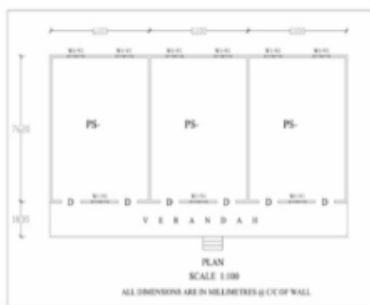

নিৰ্বাচক পঞ্জীয়ন বিষয়াৰ স্বাক্ষৰ

Nazri Naksha

Google Map View

Polling Station Building Front View

ভোটগ্ৰহন কেন্দ্ৰৰ সন্মুখৰ দৃশ্য

Cad View

Key MAP View

বিধানসভা সমষ্টিৰ নম্বৰ আৰু নাম : 67-তেজপুৰ
অংশৰ নম্বৰ আৰু নাম : 1-গোটলোং (অংশ ২)