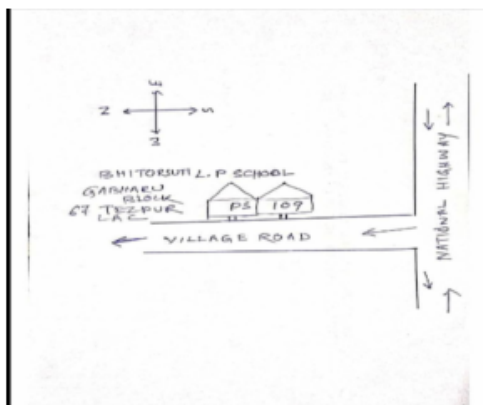

Nazri Naksha