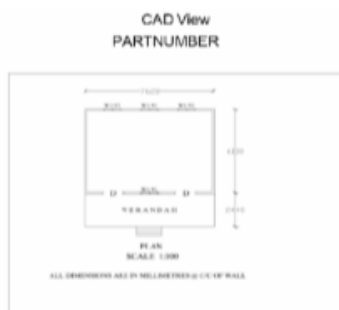

নিৰ্বাচক পঞ্জীয়ন বিষয়াৰ স্বাক্ষৰ

Nazri Naksha

Google Map View

Polling Station Building Front View

ভোটগ্ৰহন কেন্দ্ৰৰ সন্মুখৰ দৃশ্য

Cad View

Key MAP View

| | | | | | |
|--|--------------------------|---|--------------------------|--|--------------------------|
| 1 নাম : আকাশ দাস পিতাৰ নাম: কৃষ্ণ দাস ঘৰ নং : 160 বয়স : 19 লিঙ্গ : পুৰুষ | QDM0071183 ফটো উপলব্ধ | 2 নাম : চমছেৰ আলী পিতাৰ নাম: জামিৰ আলী ঘৰ নং : ৯১৩ বয়স : 62 লিঙ্গ : পুৰুষ | JRQ9038099 ফটো উপলব্ধ | 3 নাম : নূৰ ইচলাম পিতাৰ নাম: জামিৰ আলী ঘৰ নং : ৯১৩ বয়স : 58 লিঙ্গ : পুৰুষ | JRQ9038168 ফটো উপলব্ধ |
| 4 নাম : খাদেজা খাতুন স্বামীৰ নাম: ছমছেৰ আলী ঘৰ নং : ৯১৩ বয়স : 52 লিঙ্গ : মহিলা | JRQ9038113 ফটো উপলব্ধ | 5 নাম : আয়তন নেচা স্বামীৰ নাম: নূৰ ইচলাম ঘৰ নং : ৯১৩ বয়স : 50 লিঙ্গ : মহিলা | JRQ9038179 ফটো উপলব্ধ | 6 নাম : নূৰুল আলী পিতাৰ নাম: জামিৰ আলী ঘৰ নং : ৯১৩ বয়স : 48 লিঙ্গ : পুৰুষ | JRQ9038180 ফটো উপলব্ধ |
| 7 নাম : আব্দুল ছাত্তাৰ পিতাৰ নাম: ছমছেৰ আলী ঘৰ নং : ৯১৩ বয়স : 47 লিঙ্গ : পুৰুষ | JRQ9038135 ফটো উপলব্ধ | 8 নাম : ছামচন নেহাৰ স্বামীৰ নাম: আব্দুল ছাত্তাৰ ঘৰ নং : ৯১৩ বয়স : 42 লিঙ্গ : মহিলা | JRQ9038157 ফটো উপলব্ধ | 9 নাম : আব্দুল খালেক পিতাৰ নাম: ছমছেৰ আলী ঘৰ নং : ৯১৩ বয়স : 41 লিঙ্গ : পুৰুষ | JRQ9038124 ফটো উপলব্ধ |
| D 10 নাম : জাহিদা খালেক স্বামীৰ নাম: খালেক আলী ঘৰ নং : ৯১৩ বয়স : 38 লিঙ্গ : মহিলা | JRQ9038146 ফটো উপলব্ধ | 11 নাম : জাহিদা বেগম স্বামীৰ নাম: আব্দুল খালেক ঘৰ নং : ৯১৩ বয়স : 37 লিঙ্গ : মহিলা | JRQ9043098 ফটো উপলব্ধ | 12 নাম : আব্দুল চুলতান পিতাৰ নাম: ছমছেৰ আলী ঘৰ নং : ৯১৩ বয়স : 36 লিঙ্গ : পুৰুষ | JRQ0353326 ফটো উপলব্ধ |
| 13 নাম : দসমিনা বেগম স্বামীৰ নাম: আব্দুল সিদ্দিক ঘৰ নং : 913 বয়স : 30 লিঙ্গ : মহিলা | JRQ0432732 ফটো উপলব্ধ | 14 নাম : আমিনুল হক পিতাৰ নাম: নূৰ ইছলাম ঘৰ নং : ৯১৩ বয়স : 30 লিঙ্গ : পুৰুষ | JRQ0526020 ফটো উপলব্ধ | 15 নাম : আব্দুল ছিদ্দিক পিতাৰ নাম: ছমছেৰ আলী ঘৰ নং : ৯১৩ বয়স : 30 লিঙ্গ : পুৰুষ | JRQ0353359 ফটো উপলব্ধ |
| 16 নাম : বনা লাইলা স্বামীৰ নাম: আব্দুল চুলতান ঘৰ নং : ৯১৩ বয়স : 29 লিঙ্গ : মহিলা | JRQ0353367 ফটো উপলব্ধ | 17 নাম : ছাজিমা খাতুন পিতাৰ নাম: নূৰ ইছলাম ঘৰ নং : ৯১৩ বয়স : 29 লিঙ্গ : মহিলা | JRQ0526152 ফটো উপলব্ধ | 18 নাম : ছফিৰ আলী পিতাৰ নাম: ছমছেৰ আলী ঘৰ নং : ৯১৩ বয়স : 29 লিঙ্গ : পুৰুষ | JRQ0353409 ফটো উপলব্ধ |
| 19 নাম : আনোৱাৰা বেগম স্বামীৰ নাম: নূৰুল আলী ঘৰ নং : ৯১৩ বয়স : 29 লিঙ্গ : মহিলা | JRQ0353375 ফটো উপলব্ধ | 20 নাম : হাছেন আলী পিতাৰ নাম: ছমছেৰ আলী ঘৰ নং : 913 বয়স : 26 লিঙ্গ : পুৰুষ | JRQ0434167 ফটো উপলব্ধ | 21 নাম : খালিদা জিয়া বেগম পিতাৰ নাম: আব্দুল খালেক ঘৰ নং : 913 বয়স : 20 লিঙ্গ : মহিলা | QDM0061952 ফটো উপলব্ধ |
| 22 নাম : ফুলবানু স্বামীৰ নাম: মৰতুজ আলী ঘৰ নং : ৯১৪ বয়স : 77 লিঙ্গ : মহিলা | JRQ9038215 ফটো উপলব্ধ | 23 নাম : ফুলচান্দ আলী পিতাৰ নাম: মৰতুজ আলী ঘৰ নং : ৯১৪ বয়স : 44 লিঙ্গ : পুৰুষ | JRQ9038226 ফটো উপলব্ধ | 24 নাম : বহিমা খাতুন স্বামীৰ নাম: ফুলচান্দ আলী ঘৰ নং : ৯১৪ বয়স : 40 লিঙ্গ : মহিলা | JRQ9038237 ফটো উপলব্ধ |
| E 25 নাম : হাজেৰা খাতুন স্বামীৰ নাম: জবান হুচেইন ঘৰ নং : ৯১৫ বয়স : 80 লিঙ্গ : মহিলা | JRQ9038259 ফটো উপলব্ধ | 26 নাম : আফিয়া বেগম পিতাৰ নাম: জবান হুচেইন ঘৰ নং : ৯১৫ বয়স : 50 লিঙ্গ : মহিলা | JRQ9038260 ফটো উপলব্ধ | 27 নাম : ছাইদুল ইছলাম পিতাৰ নাম: জবান হুচেইন ঘৰ নং : ৯১৫ বয়স : 45 লিঙ্গ : পুৰুষ | JRQ9038271 ফটো উপলব্ধ |
| 28 নাম : আমিৰন নেচা স্বামীৰ নাম: ছাইদুল ইছলাম ঘৰ নং : ৯১৫ বয়স : 40 লিঙ্গ : মহিলা | JRQ9038282 ফটো উপলব্ধ | E 29 নাম : আব্দুল বহিম পিতাৰ নাম: আঃবহমান আলী ঘৰ নং : ৯১৬ বয়স : 64 লিঙ্গ : পুৰুষ | JRQ9038306 ফটো উপলব্ধ | 30 নাম : বাহিলা বেগম স্বামীৰ নাম: আঃবহিম ঘৰ নং : ৯১৬ বয়স : 52 লিঙ্গ : মহিলা | JRQ9038317 ফটো উপলব্ধ |