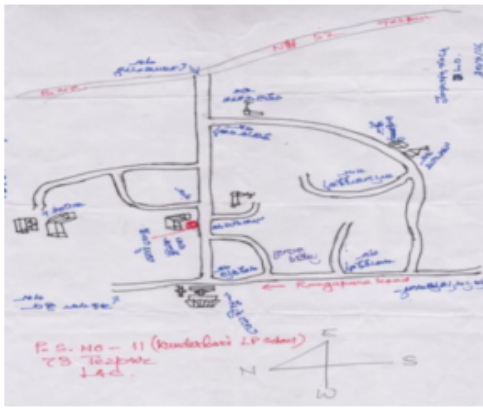

Nazri Naksha