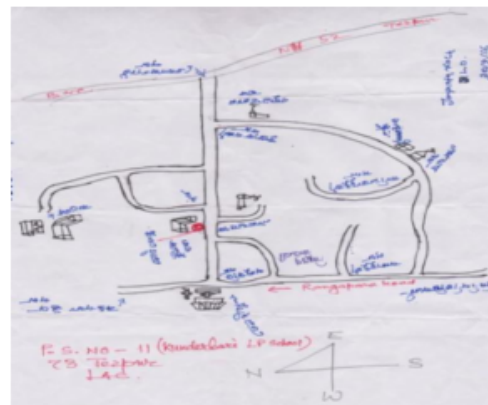

নিৰ্বাচক পঞ্জীয়ন বিষয়াৰ স্বাক্ষৰ

Nazri Naksha

Google Map View

Polling Station Building Front View

ভোটগ্রহন কেন্দ্ৰৰ সন্মুখৰ দৃশ্য

Cad View

Key MAP View

1 নাম : সুৰেন কলিতা পিতাৰ নাম: মিলেশ্বৰ কলিতা ঘৰ নং : 1 বয়স : 59 লিঙ্গ : পুৰুষ	JRQ0188987 ফটো উপলব্ধ	2 নাম : ৰূপকুমাৰ জ্যোতি কুটুম পিতাৰ নাম: উপেন্দ্ৰ নাথ কুটুম ঘৰ নং : 01 বয়স : 49 লিঙ্গ : পুৰুষ	JRQ5441543 ফটো উপলব্ধ	3 নাম : ৰেৰ তাতী পিতাৰ নাম: দুলু তাতী ঘৰ নং : 1 বয়স : 45 লিঙ্গ : পুৰুষ	JRQ0004671 ফটো উপলব্ধ
4 নাম : সবিতা নৰহ কুটুম স্বামীৰ নাম: ৰূপকুমাৰ কুটুম ঘৰ নং : 01 বয়স : 44 লিঙ্গ : মহিলা	JRQ5441554 ফটো উপলব্ধ	5 নাম : ৰাজেশ কুমাৰ কুবাৰ পিতাৰ নাম: চন্দ্ৰদেউ কুবাৰ ঘৰ নং : 1 বয়স : 42 লিঙ্গ : পুৰুষ	JRQ1994054 ফটো উপলব্ধ	6 নাম : নমিতা তাঁতি স্বামীৰ নাম: গিৰিন্দ্ৰ তাঁতি ঘৰ নং : 1 বয়স : 36 লিঙ্গ : মহিলা	JRQ0004672 ফটো উপলব্ধ
7 নাম : জুন মণি দেবী স্বামীৰ নাম: ৰাজেশ কুমাৰ কুমাৰ ঘৰ নং : 1 বয়স : 35 লিঙ্গ : মহিলা	JRQ0595876 ফটো উপলব্ধ	8 নাম : পিংকী তান্তি স্বামীৰ নাম: বেবা তান্তি ঘৰ নং : 01 বয়স : 35 লিঙ্গ : মহিলা	JRQ2073971 ফটো উপলব্ধ	9 নাম : তিলি তাঁতি পিতাৰ নাম: দুলৰাম তাঁতি ঘৰ নং : 1 বয়স : 33 লিঙ্গ : মহিলা	JRQ0004673 ফটো উপলব্ধ
10 নাম : হেমন্ত নাথ পিতাৰ নাম: থানেশ্বৰ নাথ ঘৰ নং : 1 বয়স : 32 লিঙ্গ : পুৰুষ	JRQ0000729 ফটো উপলব্ধ	11 নাম : বাবুলাল তাত্তি পিতাৰ নাম: সনাতন তাত্তি ঘৰ নং : 1 বয়স : 31 লিঙ্গ : পুৰুষ	JRQ0000828 ফটো উপলব্ধ	12 নাম : তৰালি বুঢ়াগোঁহাই পিতাৰ নাম: পুলকিত বুঢ়াগোঁহাই ঘৰ নং : 01 বয়স : 31 লিঙ্গ : মহিলা	DWM0324921 ফটো উপলব্ধ
13 নাম : মল্লজিত গগৈ পিতাৰ নাম: চন্দ্ৰ গগৈ ঘৰ নং : 01 বয়স : 29 লিঙ্গ : পুৰুষ	CCF0374249 ফটো উপলব্ধ	S 14 নাম : বেখা মণ্ডল খাটনিয়াৰ স্বামীৰ নাম: বসন্ত খাটনিয়াৰ ঘৰ নং : 1 বয়স : 27 লিঙ্গ : মহিলা	QDM0041103 ফটো উপলব্ধ	S 15 নাম : অৰ্চনা লহকুৰ খাটনিয়াৰ স্বামীৰ নাম: বিশ্বজিত খাটনিয়াৰ ঘৰ নং : 1 বয়স : 24 লিঙ্গ : মহিলা	JRQ0583765 ফটো উপলব্ধ
16 নাম : বাহুল কুমাৰ কুমহাৰ পিতাৰ নাম: প্ৰদীপ পাণ্ডিত ঘৰ নং : 1 বয়স : 24 লিঙ্গ : পুৰুষ	JRQ1279843 ফটো উপলব্ধ	17 নাম : পংকজ তাঁতী মাতৃৰ নাম: নমিতা তাঁতী ঘৰ নং : 1 বয়স : 19 লিঙ্গ : পুৰুষ	QDM0073080 ফটো উপলব্ধ	18 নাম : দীক্ষা কুটুম পিতাৰ নাম: ৰূপকুমাৰ জ্যোতি কুটুম ঘৰ নং : 1 বয়স : 19 লিঙ্গ : মহিলা	QDM0112987 ফটো উপলব্ধ
S 19 নাম : বসন্ত খাটনিয়াৰ পিতাৰ নাম: বিপিন চন্দ্ৰ খাটনিয়াৰ ঘৰ নং : 1 বয়স : 38 লিঙ্গ : পুৰুষ	JRQ0189068 ফটো উপলব্ধ	S 20 নাম : বিশ্বজিত খাটনিয়াৰ পিতাৰ নাম: বিপিন চন্দ্ৰ খাটনিয়াৰ ঘৰ নং : 1 বয়স : 32 লিঙ্গ : পুৰুষ	JRQ0189225 ফটো উপলব্ধ	S 21 নাম : হীৰা নাথ বৰগোঁহাই পিতাৰ নাম: অজকা বৰগোঁহাই ঘৰ নং : 1 বয়স : 15 লিঙ্গ : পুৰুষ	JRQ0004674 ফটো উপলব্ধ
22 নাম : জ্যোতা বৰগোঁহাই পিতাৰ নাম: হীৰানাথ বৰগোঁহাই ঘৰ নং : 1 বয়স : 40 লিঙ্গ : মহিলা	JRQ0004676 ফটো উপলব্ধ	S 23 নাম : জ্যোতি মান্ন বৰগোঁহাই পিতাৰ নাম: হীৰানাথ বৰগোঁহাই ঘৰ নং : 1 বয়স : 34 লিঙ্গ : পুৰুষ	JRQ0004677 ফটো উপলব্ধ	24 নাম : জিতু মনি কলিতা পিতাৰ নাম: অৰুণ কলিতা ঘৰ নং : 2 বয়স : 38 লিঙ্গ : পুৰুষ	JRQ0004678 ফটো উপলব্ধ
25 নাম : মনিমালা কলিতা স্বামীৰ নাম: বিষ্ণু কলিতা ঘৰ নং : 2 বয়স : 36 লিঙ্গ : মহিলা	JRQ0055269 ফটো উপলব্ধ	26 নাম : বিষ্ণু জ্যোতি শইকিয়া পিতাৰ নাম: ৰঞ্জিত শইকিয়া ঘৰ নং : 2 বয়স : 31 লিঙ্গ : পুৰুষ	JRQ1249010 ফটো উপলব্ধ	27 নাম : মালতী দাস স্বামীৰ নাম: প্ৰতাপ দাস ঘৰ নং : 3 বয়স : 60 লিঙ্গ : মহিলা	JRQ4934649 ফটো উপলব্ধ
28 নাম : নমীত্ৰী বৰা স্বামীৰ নাম: ৰূপক কুমাৰ দাস ঘৰ নং : 3 বয়স : 45 লিঙ্গ : মহিলা	QDM0101121 ফটো উপলব্ধ	29 নাম : কনকলতা দাস পিতাৰ নাম: প্ৰতাপ দাস ঘৰ নং : 3 বয়স : 40 লিঙ্গ : মহিলা	JRQ4934672 ফটো উপলব্ধ	30 নাম : সঞ্জিতা দাস পিতাৰ নাম: প্ৰতাপ দাস ঘৰ নং : 3 বয়স : 39 লিঙ্গ : মহিলা	JRQ4934683 ফটো উপলব্ধ