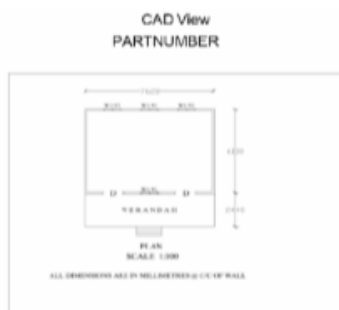

নিৰ্বাচক পঞ্জীয়ন বিষয়াৰ স্বাক্ষৰ

Nazri Naksha

Google Map View

Polling Station Building Front View

ভোটগ্ৰহন কেন্দ্ৰৰ সন্মুখৰ দৃশ্য

Cad View

Key MAP View

1 নাম : ছাবেদ আলী পিতাৰ নাম: ছাইব উদ্দিন ঘৰ নং : 1 বয়স : 49 লিঙ্গ : পুৰুষ	JRQ9134843 ফটো উপলব্ধ	2 নাম : ছোৰ বান বেগম স্বামীৰ নাম: ছাবেদ আলী ঘৰ নং : 1 বয়স : 45 লিঙ্গ : মহিলা	JRQ9134854 ফটো উপলব্ধ	3 নাম : ছাইফল ইছলাম পিতাৰ নাম: ছাবেদ আলী ঘৰ নং : 1 বয়স : 25 লিঙ্গ : পুৰুষ	JRQ0540005 ফটো উপলব্ধ
4 নাম : বাজিবল ইছলাম পিতাৰ নাম: ছাবেদ আলী ঘৰ নং : 1 বয়স : 23 লিঙ্গ : পুৰুষ	QDM0060996 ফটো উপলব্ধ	5 নাম : বিজাবল ইছলাম পিতাৰ নাম: ছাবেদ আলী ঘৰ নং : 1 বয়স : 21 লিঙ্গ : পুৰুষ	QDM0060988 ফটো উপলব্ধ	# 6 নাম : আব্দুল মল্লাছ পিতাৰ নাম: ইয়াদ আলী শেখ ঘৰ নং : 2 বয়স : 75 লিঙ্গ : পুৰুষ	JRQ9134865 ফটো উপলব্ধ
# 7 নাম : ছখিনা বেগম স্বামীৰ নাম: আব্দুল মল্লাছ ঘৰ নং : 2 বয়স : 61 লিঙ্গ : মহিলা	JRQ9134876 ফটো উপলব্ধ	8 নাম : আশ্রব আলী পিতাৰ নাম: আব্দুল মল্লাছ ঘৰ নং : 2 বয়স : 37 লিঙ্গ : পুৰুষ	JRQ9142147 ফটো উপলব্ধ	9 নাম : এছমিনা বেগম স্বামীৰ নাম: আশ্রাব আলী ঘৰ নং : 02 বয়স : 26 লিঙ্গ : মহিলা	JRQ0431189 ফটো উপলব্ধ
10 নাম : রাহেদুল হক পিতাৰ নাম: আব্দুল মল্লাছ ঘৰ নং : 2 বয়স : 21 লিঙ্গ : পুৰুষ	QDM0037416 ফটো উপলব্ধ	11 নাম : মকবুল হুছেইন পিতাৰ নাম: কিতাব আলী ঘৰ নং : 3 বয়স : 71 লিঙ্গ : পুৰুষ	JRQ9134887 ফটো উপলব্ধ	12 নাম : ছামিনা খাতুন স্বামীৰ নাম: মকবুল হুছেইন ঘৰ নং : 3 বয়স : 64 লিঙ্গ : মহিলা	JRQ9134898 ফটো উপলব্ধ
13 নাম : ছাইবল ইছলাম পিতাৰ নাম: মকবুল হুছেইন ঘৰ নং : 3 বয়স : 46 লিঙ্গ : পুৰুষ	JRQ9134901 ফটো উপলব্ধ	14 নাম : ছাইদুল ইছলাম পিতাৰ নাম: মকবুল হুছেইন ঘৰ নং : 3 বয়স : 42 লিঙ্গ : পুৰুষ	JRQ9134912 ফটো উপলব্ধ	15 নাম : খুদেজা খাতুন স্বামীৰ নাম: ছাইবুল ইছলাম ঘৰ নং : 3 বয়স : 41 লিঙ্গ : মহিলা	JRQ9134923 ফটো উপলব্ধ
16 নাম : আজিজুল হক পিতাৰ নাম: মকবুল হুছেইন ঘৰ নং : 3 বয়স : 40 লিঙ্গ : পুৰুষ	JRQ9134934 ফটো উপলব্ধ	17 নাম : মমতা বেগম স্বামীৰ নাম: ছাইদুল ইছলাম ঘৰ নং : 3 বয়স : 38 লিঙ্গ : মহিলা	JRQ0089425 ফটো উপলব্ধ	18 নাম : আকলিমা বেগম স্বামীৰ নাম: আজিজুল হক ঘৰ নং : 3 বয়স : 31 লিঙ্গ : মহিলা	JRQ0269878 ফটো উপলব্ধ
19 নাম : জিয়াউৰ রহমান পিতাৰ নাম: মকবুল হুছেইন ঘৰ নং : 3 বয়স : 27 লিঙ্গ : পুৰুষ	JRQ0270496 ফটো উপলব্ধ	20 নাম : তাছলিমা বেগম স্বামীৰ নাম: জিয়াউৰ রহমান ঘৰ নং : 3 বয়স : 26 লিঙ্গ : মহিলা	JRQ0623827 ফটো উপলব্ধ	21 নাম : মাৰিয়া বেগম পিতাৰ নাম: মকবুল হুছেইন ঘৰ নং : 3 বয়স : 26 লিঙ্গ : মহিলা	JRQ0623801 ফটো উপলব্ধ
22 নাম : ছালমা বেগম পিতাৰ নাম: ছাইবুল ইছলাম ঘৰ নং : 3 বয়স : 22 লিঙ্গ : মহিলা	QDM0108191 ফটো উপলব্ধ	23 নাম : ইফ্ৰামুল হুছেইন পিতাৰ নাম: ছাইদুল ইছলাম ঘৰ নং : 3 বয়স : 20 লিঙ্গ : পুৰুষ	QDM0100891 ফটো উপলব্ধ	D 24 নাম : কিতাবজান বিবি পিতাৰ নাম: নজৰ আলী ঘৰ নং : 8 বয়স : 83 লিঙ্গ : মহিলা	JRQ9134945 ফটো উপলব্ধ
25 নাম : ইদ্রিছ আলী পিতাৰ নাম: নজৰ আলী ঘৰ নং : 8 বয়স : 46 লিঙ্গ : পুৰুষ	JRQ9134956 ফটো উপলব্ধ	D 26 নাম : জমিলা বেগম স্বামীৰ নাম: ইদ্রিছ আলী ঘৰ নং : 8 বয়স : 45 লিঙ্গ : মহিলা	JRQ9134978 ফটো উপলব্ধ	27 নাম : ফৰিদা বেগম পিতাৰ নাম: ইদ্রিছ আলী ঘৰ নং : 8 বয়স : 21 লিঙ্গ : মহিলা	JRQ2079374 ফটো উপলব্ধ
28 নাম : বেজিয়া বেগম স্বামীৰ নাম: কসুম উদ্দিন ঘৰ নং : 5 বয়স : 74 লিঙ্গ : মহিলা	JRQ9134990 ফটো উপলব্ধ	29 নাম : আবুল হুছেইন পিতাৰ নাম: কচুমুদ্দিন ঘৰ নং : 5 বয়স : 45 লিঙ্গ : পুৰুষ	JRQ9135006 ফটো উপলব্ধ	30 নাম : নবি হুছেইন পিতাৰ নাম: কাসুম উদ্দিন ঘৰ নং : 5 বয়স : 42 লিঙ্গ : পুৰুষ	JRQ9135017 ফটো উপলব্ধ