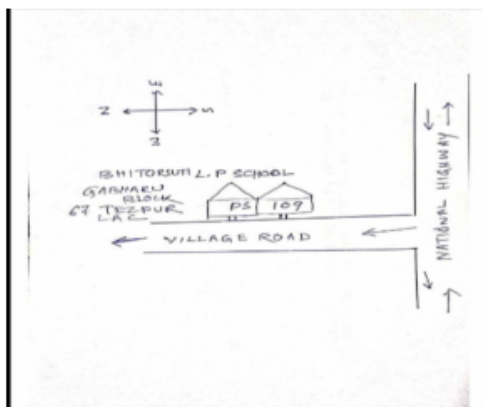

Nazri Naksha