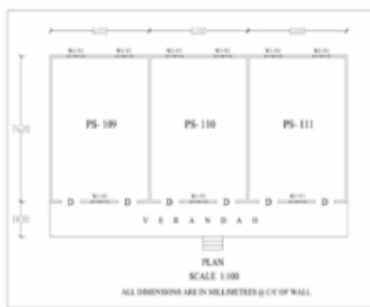

নিৰ্বাচক পঞ্জীয়ন বিষয়াৰ স্বাক্ষৰ

Nazri Naksha

Google Map View

Polling Station Building Front View

ভোটগ্ৰন্থন কেন্দ্ৰৰ সন্মুখৰ দৃশ্য

Cad View

Key MAP View

| | | | | | |
|---|--------------------------|---|--------------------------|--|--------------------------|
| 1 নাম : কৌশিক দত্ত মাতৃৰ নাম: দীপা দত্ত ঘৰ নং : 16 বয়স : 37 লিঙ্গ : পুৰুষ | JRQ0243246 ফটো উপলব্ধ | 2 নাম : অনিতা শীল শৰ্মা স্বামীৰ নাম: গনেশ শীল শৰ্মা ঘৰ নং : 43 বয়স : 43 লিঙ্গ : মহিলা | JRQ9139724 ফটো উপলব্ধ | 3 নাম : গোবিন্দ শীল শৰ্মা পিতাৰ নাম: গনেশ শীল শৰ্মা ঘৰ নং : 43 বয়স : 21 লিঙ্গ : পুৰুষ | JRQ2079408 ফটো উপলব্ধ |
| 4 নাম : গোপাল ঘোষ পিতাৰ নাম: মনিলাল ঘোষ ঘৰ নং : 101 বয়স : 64 লিঙ্গ : পুৰুষ | QDM0072660 ফটো উপলব্ধ | 5 নাম : বীতা ঘোষ স্বামীৰ নাম: গোপাল ঘোষ ঘৰ নং : 101 বয়স : 56 লিঙ্গ : মহিলা | JRQ2065670 ফটো উপলব্ধ | 6 নাম : প্রদীপ সিংহ পিতাৰ নাম: শতীশ সিংহ ঘৰ নং : 10৯ বয়স : 48 লিঙ্গ : পুৰুষ | JRQ9937068 ফটো উপলব্ধ |
| 7 নাম : সোমা সিংহা স্বামীৰ নাম: প্রদীপ সিংহা ঘৰ নং : 10৯ বয়স : 39 লিঙ্গ : মহিলা | JRQ1494037 ফটো উপলব্ধ | 8 নাম : সুসিতা দাস স্বামীৰ নাম: মহেন্দ্ৰ সৰকাৰ ঘৰ নং : 170 বয়স : 27 লিঙ্গ : মহিলা | BYH0114272 ফটো উপলব্ধ | S 9 নাম : বিজয় ভৌমিক পিতাৰ নাম: কৃষ্ণ ভৌমিক ঘৰ নং : 192 বয়স : 24 লিঙ্গ : পুৰুষ | JRQ0540161 ফটো উপলব্ধ |
| S 10 নাম : হিমাংগু দাস পিতাৰ নাম: অনিল চন্দ্ৰ দাস ঘৰ নং : 206 বয়স : 29 লিঙ্গ : পুৰুষ | QDM0035261 ফটো উপলব্ধ | 11 নাম : নজৰুল হুছেইন পিতাৰ নাম: হজৰত ঘৰ নং : 410 বয়স : 45 লিঙ্গ : পুৰুষ | BPJ1287474 ফটো উপলব্ধ | 12 নাম : পিন্টু দেৱনাথ অন্যান্য: সোমা পাণ্ডিত ঘৰ নং : 8৯৫ বয়স : 36 লিঙ্গ : পুৰুষ | JRQ0554337 ফটো উপলব্ধ |
| 13 নাম : বাপন চক্ৰবৰ্তী পিতাৰ নাম: বিধুভূষণ চক্ৰবৰ্তী ঘৰ নং : ৬২৯ বয়স : 41 লিঙ্গ : পুৰুষ | GGF2090031 ফটো উপলব্ধ | 14 নাম : বেবী মণি মিশ্ৰ চক্ৰবৰ্তী স্বামীৰ নাম: বাপন চক্ৰবৰ্তী ঘৰ নং : ৬২৯ বয়স : 36 লিঙ্গ : মহিলা | JRQ1156504 ফটো উপলব্ধ | 15 নাম : কমল শীল পিতাৰ নাম: জগদিশ শীল ঘৰ নং : ৬৫০ বয়স : 48 লিঙ্গ : পুৰুষ | JRQ1159094 ফটো উপলব্ধ |
| 16 নাম : দিপালী শীল স্বামীৰ নাম: কমল শীল ঘৰ নং : ৬৫০ বয়স : 39 লিঙ্গ : মহিলা | JRQ1154772 ফটো উপলব্ধ | 17 নাম : চাহনাজ খাতুন পিতাৰ নাম: দিলৱীৰ হুছেইন ঘৰ নং : 1035 বয়স : 21 লিঙ্গ : মহিলা | QDM0023648 ফটো উপলব্ধ | S 18 নাম : চন্দনা দেৱী স্বামীৰ নাম: পৰিত্ৰ শৰ্মা ঘৰ নং : ১১১ বয়স : 40 লিঙ্গ : মহিলা | CGJ0008021 ফটো উপলব্ধ |
| # 19 নাম : কাছেম আলী পিতাৰ নাম: হাছেম আলী ঘৰ নং : ১৫৭৯ বয়স : 60 লিঙ্গ : পুৰুষ | JRQ9240033 ফটো উপলব্ধ | 20 নাম : আছিয়া খাতুন স্বামীৰ নাম: কাছেম আলী ঘৰ নং : ১৫৭৯ বয়স : 49 লিঙ্গ : মহিলা | JRQ9240044 ফটো উপলব্ধ | 21 নাম : চাদ্দাম হুছেইন পিতাৰ নাম: কাছেম আলী ঘৰ নং : ১৫৭৯ বয়স : 26 লিঙ্গ : পুৰুষ | JRQ0584508 ফটো উপলব্ধ |
| 22 নাম : আচিকুল ইছলাম পিতাৰ নাম: কাছেম আলী ঘৰ নং : ১৫৭৯ বয়স : 23 লিঙ্গ : পুৰুষ | JRQ0586610 ফটো উপলব্ধ | D 23 নাম : দিগেন্দ্ৰ পাল পিতাৰ নাম: দয়াল পাল ঘৰ নং : ১৫৯২ বয়স : 78 লিঙ্গ : পুৰুষ | JRQ9240055 ফটো উপলব্ধ | D 24 নাম : বেবী পাল স্বামীৰ নাম: দিগেন্দ্ৰ পাল ঘৰ নং : ১৫৯২ বয়স : 71 লিঙ্গ : মহিলা | JRQ9240066 ফটো উপলব্ধ |
| D 25 নাম : দেবাসীষ পাল পিতাৰ নাম: দিগেন্দ্ৰ পাল ঘৰ নং : ১৫৯২ বয়স : 45 লিঙ্গ : পুৰুষ | JRQ9240077 ফটো উপলব্ধ | 26 নাম : দীপাংকুৰ পাল পিতাৰ নাম: দিগেন্দ্ৰ পাল ঘৰ নং : ১৫৯২ বয়স : 43 লিঙ্গ : পুৰুষ | JRQ9240088 ফটো উপলব্ধ | D 27 নাম : শক্তিৱত দে পিতাৰ নাম: জীতেন্দ্ৰ দে ঘৰ নং : ১৫৯৩ বয়স : 65 লিঙ্গ : পুৰুষ | JRQ9240099 ফটো উপলব্ধ |
| D 28 নাম : দীপা দে স্বামীৰ নাম: শক্তিৱত দে ঘৰ নং : ১৫৯৩ বয়স : 51 লিঙ্গ : মহিলা | JRQ9240102 ফটো উপলব্ধ | D 29 নাম : মঞ্জু দাস স্বামীৰ নাম: সুনীল দাস ঘৰ নং : ১৫৯৪ বয়স : 62 লিঙ্গ : মহিলা | JRQ9240113 ফটো উপলব্ধ | E 30 নাম : বিমলা নাথ স্বামীৰ নাম: গণেশ চন্দ্ৰ নাথ ঘৰ নং : ১৫৯৫ বয়স : 80 লিঙ্গ : মহিলা | JRQ9240146 ফটো উপলব্ধ |