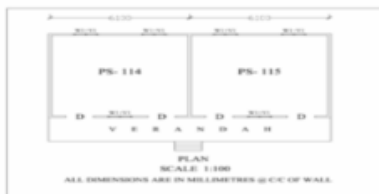

নিৰ্বাচক পঞ্জীয়ন বিষয়াৰ স্বাক্ষৰ

Nazri Naksha

Google Map View

Polling Station Building Front View

ভোটগ্রহন কেন্দ্রৰ সন্মুখৰ দৃশ্য

Cad View

Key MAP View

1 নাম : জয়ন্তী শ্বাহ স্বামীৰ নাম : সঞ্জয় কুমাৰ শ্বাহ ঘৰ নং : 1 বয়স : 38 লিঙ্গ : মহিলা	JRQ9534649 ফটো উপলব্ধ	2 নাম : জিতেন্দ্ৰ ঠাকুৰ অন্যান্য : অংকৰ দেবনাথ ঘৰ নং : 1 নং দোলাবাৰী বয়স : 43 লিঙ্গ : পুৰুষ	JRQ2077113 ফটো উপলব্ধ	3 নাম : চহিদন খাতুন স্বামীৰ নাম : ইকবাল খান ঘৰ নং : 1 নং দোলাবাৰী বয়স : 31 লিঙ্গ : মহিলা	JRQ0632653 ফটো উপলব্ধ
4 নাম : মাচুমী বেগম স্বামীৰ নাম : আব্দুল হান্নান ঘৰ নং : 1 নং দোলাবাৰী বয়স : 27 লিঙ্গ : মহিলা	JRQ2083129 ফটো উপলব্ধ	5 নাম : মমতাজ বেগম স্বামীৰ নাম : চাহবাছ হুছেন ঘৰ নং : 1 নং দোলাবাৰী বয়স : 25 লিঙ্গ : মহিলা	JRQ2077139 ফটো উপলব্ধ	6 নাম : গোবিন্দ চন্দ পিতাৰ নাম : শৈলেন চণ্ডু ঘৰ নং : 1 নং দোলাবাৰী বয়স : 25 লিঙ্গ : পুৰুষ	JRQ2077220 ফটো উপলব্ধ
# 7 নাম : পাৰবিনা খাতুন স্বামীৰ নাম : আক্ৰাম হুছেন ঘৰ নং : 584 বয়স : 25 লিঙ্গ : মহিলা	JRQ2079853 ফটো উপলব্ধ	# 8 নাম : চেহনাজ খাতুন স্বামীৰ নাম : আব্দুল রাহিদ ঘৰ নং : 589 বয়স : 25 লিঙ্গ : মহিলা	JRQ2079903 ফটো উপলব্ধ	9 নাম : বেহেনা খাতুন স্বামীৰ নাম : নূৰজামাল হুক ঘৰ নং : 1 নং দোলাবাৰী বয়স : 25 লিঙ্গ : মহিলা	JRQ2079937 ফটো উপলব্ধ
10 নাম : নুৰেজা খাতুন স্বামীৰ নাম : নূৰুল হক ঘৰ নং : 1 নং দোলাবাৰী বয়স : 23 লিঙ্গ : মহিলা	JRQ2077089 ফটো উপলব্ধ	# 11 নাম : তাছপিয়া হুছেইন পিতাৰ নাম : কাৰিম হুছেইন ঘৰ নং : 624 বয়স : 22 লিঙ্গ : মহিলা	JRQ2079879 ফটো উপলব্ধ	12 নাম : লিপি দেব নাথ পিতাৰ নাম : অংকৰ দেব নাথ ঘৰ নং : 1 নং দোলাবাৰী বয়স : 22 লিঙ্গ : মহিলা	JRQ2079895 ফটো উপলব্ধ
13 নাম : শাহিন খাতুন মাতৃৰ নাম : বাবিয়া বেগম ঘৰ নং : 1 নং দোলাবাৰী বয়স : 21 লিঙ্গ : মহিলা	JRQ2077162 ফটো উপলব্ধ	14 নাম : কাকলি তপাদাৰ পিতাৰ নাম : নিতাই চন্দ্ৰ তপাদাৰ ঘৰ নং : ৯ক বয়স : 32 লিঙ্গ : মহিলা	JRQ9546194 ফটো উপলব্ধ	E 15 নাম : হালিমা বেগম স্বামীৰ নাম : মুছলেম আলি ঘৰ নং : ৩৩ বয়স : 64 লিঙ্গ : মহিলা	JRQ9534661 ফটো উপলব্ধ
16 নাম : আব্দুল বাৰেক পিতাৰ নাম : মুছলেম আলি ঘৰ নং : ৩৩ বয়স : 45 লিঙ্গ : পুৰুষ	JRQ9534650 ফটো উপলব্ধ	17 নাম : জুলহাচ আলী পিতাৰ নাম : তাজুল ইছলাম ঘৰ নং : ৪৪ বয়স : 23 লিঙ্গ : পুৰুষ	JRQ0699769 ফটো উপলব্ধ	18 নাম : বহিমা বেগম স্বামীৰ নাম : ছাহেদ আলি ঘৰ নং : ৪৬ বয়স : 37 লিঙ্গ : মহিলা	JRQ9534672 ফটো উপলব্ধ
19 নাম : ইজাজুল হক পিতাৰ নাম : আব্দুল ঘৰ নং : 46 বয়স : 25 লিঙ্গ : পুৰুষ	QDM0045161 ফটো উপলব্ধ	20 নাম : মিৰাজুল হক পিতাৰ নাম : আব্দুল ঘৰ নং : 46 বয়স : 20 লিঙ্গ : পুৰুষ	QDM0045179 ফটো উপলব্ধ	21 নাম : আব্দুল কাদিৰ পিতাৰ নাম : আব্দুল বহিম ঘৰ নং : ৫০ বয়স : 66 লিঙ্গ : পুৰুষ	JRQ9534683 ফটো উপলব্ধ
22 নাম : হালিমা খাতুন স্বামীৰ নাম : আব্দুল কাদিৰ ঘৰ নং : ৫০ বয়স : 52 লিঙ্গ : মহিলা	JRQ9534694 ফটো উপলব্ধ	23 নাম : মনোৱাৰা খাতুন স্বামীৰ নাম : মঃ জমিৰ আলি ঘৰ নং : ৫০ বয়স : 28 লিঙ্গ : মহিলা	JRQ0516435 ফটো উপলব্ধ	24 নাম : কুলচুমা বেগম স্বামীৰ নাম : আব্দুল কাদিৰ ঘৰ নং : ৫০ বয়স : 56 লিঙ্গ : মহিলা	JRQ0310599 ফটো উপলব্ধ
25 নাম : আজিদা বেগম পিতাৰ নাম : আব্দুল কাদিৰ ঘৰ নং : 50ক বয়স : 25 লিঙ্গ : মহিলা	JRQ0433227 ফটো উপলব্ধ	26 নাম : জমিৰ আলী পিতাৰ নাম : ইমান আলী ঘৰ নং : ৫০ খ বয়স : 28 লিঙ্গ : পুৰুষ	JRQ0318931 ফটো উপলব্ধ	27 নাম : নাজিৰ আলী মাতৃৰ নাম : ইমান আলী ঘৰ নং : ৫০ খ বয়স : 23 লিঙ্গ : পুৰুষ	JRQ0632638 ফটো উপলব্ধ
28 নাম : জৰিনা খাতুন স্বামীৰ নাম : ইমান আলি ঘৰ নং : ৫০খ বয়স : 45 লিঙ্গ : মহিলা	JRQ9534616 ফটো উপলব্ধ	29 নাম : বাহাৰুল ইছলাম পিতাৰ নাম : জালাল উদ্দিন ঘৰ নং : 51 ক বয়স : 28 লিঙ্গ : পুৰুষ	JRQ0423798 ফটো উপলব্ধ	30 নাম : মজিদা বেগম পিতাৰ নাম : জালাল উদ্দিন ঘৰ নং : ৫১ ক বয়স : 28 লিঙ্গ : মহিলা	JRQ0311712 ফটো উপলব্ধ