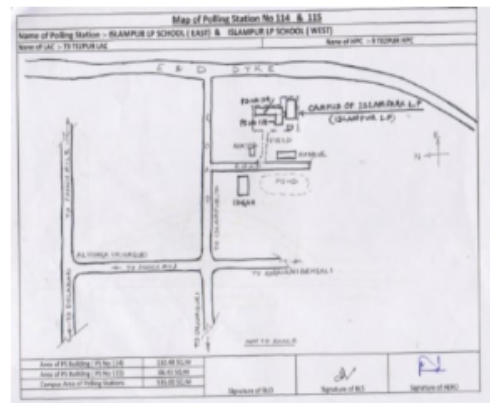

নিৰ্বাচক পঞ্জীয়ন বিষয়াৰ স্বাক্ষৰ

Nazri Naksha

Google Map View

Polling Station Building Front View

ভোটগ্রহন কেন্দ্রৰ সন্মুখৰ দৃশ্য

Cad View

Key MAP View

1 নাম : জয়ন্তী শ্বাহ স্বামীৰ নাম : সঞ্জয় কুমাৰ শ্বাহ ঘৰ নং : 1 বয়স : 38 লিঙ্গ : মহিলা	JRQ9534649 ফটো উপলব্ধ	2 নাম : জিতেন্দ্ৰ ঠাকুৰ অন্যান্য : অংকৰ দেবনাথ ঘৰ নং : 1 নং দোলাবাৰী বয়স : 43 লিঙ্গ : পুৰুষ	JRQ2077113 ফটো উপলব্ধ	3 নাম : চহিদন খাতুন স্বামীৰ নাম : ইকবাল খান ঘৰ নং : 1 নং দোলাবাৰী বয়স : 31 লিঙ্গ : মহিলা	JRQ0632653 ফটো উপলব্ধ
4 নাম : মাচুমী বেগম স্বামীৰ নাম : আব্দুল হান্নান ঘৰ নং : 1 নং দোলাবাৰী বয়স : 27 লিঙ্গ : মহিলা	JRQ2083129 ফটো উপলব্ধ	5 নাম : মমতাজ বেগম স্বামীৰ নাম : চাহবাছ হুছেন ঘৰ নং : 1 নং দোলাবাৰী বয়স : 25 লিঙ্গ : মহিলা	JRQ2077139 ফটো উপলব্ধ	6 নাম : গোবিন্দ চন্দ পিতাৰ নাম : শৈলেন চণ্ডু ঘৰ নং : 1 নং দোলাবাৰী বয়স : 25 লিঙ্গ : পুৰুষ	JRQ2077220 ফটো উপলব্ধ
# 7 নাম : পাৰবিনা খাতুন স্বামীৰ নাম : আক্ৰাম হুছেন ঘৰ নং : 584 বয়স : 25 লিঙ্গ : মহিলা	JRQ2079853 ফটো উপলব্ধ	# 8 নাম : চেহনাজ খাতুন স্বামীৰ নাম : আব্দুল রাহিদ ঘৰ নং : 589 বয়স : 25 লিঙ্গ : মহিলা	JRQ2079903 ফটো উপলব্ধ	9 নাম : বেহেনা খাতুন স্বামীৰ নাম : নূৰজামাল হুক ঘৰ নং : 1 নং দোলাবাৰী বয়স : 25 লিঙ্গ : মহিলা	JRQ2079937 ফটো উপলব্ধ
10 নাম : নুৰেজা খাতুন স্বামীৰ নাম : নূৰুল হক ঘৰ নং : 1 নং দোলাবাৰী বয়স : 23 লিঙ্গ : মহিলা	JRQ2077089 ফটো উপলব্ধ	# 11 নাম : তাছপিয়া হুছেইন পিতাৰ নাম : কাৰিম হুছেইন ঘৰ নং : 624 বয়স : 22 লিঙ্গ : মহিলা	JRQ2079879 ফটো উপলব্ধ	12 নাম : লিপি দেব নাথ পিতাৰ নাম : অংকৰ দেব নাথ ঘৰ নং : 1 নং দোলাবাৰী বয়স : 22 লিঙ্গ : মহিলা	JRQ2079895 ফটো উপলব্ধ
13 নাম : শাহিন খাতুন মাতৃৰ নাম : বাবিয়া বেগম ঘৰ নং : 1 নং দোলাবাৰী বয়স : 21 লিঙ্গ : মহিলা	JRQ2077162 ফটো উপলব্ধ	14 নাম : কাকলি তপাদাৰ পিতাৰ নাম : নিতাই চন্দ্ৰ তপাদাৰ ঘৰ নং : ৯ক বয়স : 32 লিঙ্গ : মহিলা	JRQ9546194 ফটো উপলব্ধ	E 15 নাম : হালিমা বেগম স্বামীৰ নাম : মুছলেম আলি ঘৰ নং : ৩৩ বয়স : 64 লিঙ্গ : মহিলা	JRQ9534661 ফটো উপলব্ধ
16 নাম : আব্দুল বাৰেক পিতাৰ নাম : মুছলেম আলি ঘৰ নং : ৩৩ বয়স : 45 লিঙ্গ : পুৰুষ	JRQ9534650 ফটো উপলব্ধ	17 নাম : জুলহাচ আলী পিতাৰ নাম : তাজুল ইছলাম ঘৰ নং : ৪৪ বয়স : 23 লিঙ্গ : পুৰুষ	JRQ0699769 ফটো উপলব্ধ	18 নাম : বহিমা বেগম স্বামীৰ নাম : ছাহেদ আলি ঘৰ নং : ৪৬ বয়স : 37 লিঙ্গ : মহিলা	JRQ9534672 ফটো উপলব্ধ
19 নাম : ইজাজুল হক পিতাৰ নাম : আব্দুল ঘৰ নং : 46 বয়স : 25 লিঙ্গ : পুৰুষ	QDM0045161 ফটো উপলব্ধ	20 নাম : মিৰাজুল হক পিতাৰ নাম : আব্দুল ঘৰ নং : 46 বয়স : 20 লিঙ্গ : পুৰুষ	QDM0045179 ফটো উপলব্ধ	21 নাম : আব্দুল কাদিৰ পিতাৰ নাম : আব্দুল বহিম ঘৰ নং : ৫০ বয়স : 66 লিঙ্গ : পুৰুষ	JRQ9534683 ফটো উপলব্ধ
22 নাম : হালিমা খাতুন স্বামীৰ নাম : আব্দুল কাদিৰ ঘৰ নং : ৫০ বয়স : 52 লিঙ্গ : মহিলা	JRQ9534694 ফটো উপলব্ধ	23 নাম : মনোৱাৰা খাতুন স্বামীৰ নাম : মঃ জমিৰ আলি ঘৰ নং : ৫০ বয়স : 28 লিঙ্গ : মহিলা	JRQ0516435 ফটো উপলব্ধ	24 নাম : কুলচুমা বেগম স্বামীৰ নাম : আব্দুল কাদিৰ ঘৰ নং : ৫০ বয়স : 56 লিঙ্গ : মহিলা	JRQ0310599 ফটো উপলব্ধ
25 নাম : আজিদা বেগম পিতাৰ নাম : আব্দুল কাদিৰ ঘৰ নং : 50ক বয়স : 25 লিঙ্গ : মহিলা	JRQ0433227 ফটো উপলব্ধ	26 নাম : জমিৰ আলী পিতাৰ নাম : ইমান আলী ঘৰ নং : ৫০ খ বয়স : 28 লিঙ্গ : পুৰুষ	JRQ0318931 ফটো উপলব্ধ	27 নাম : নাজিৰ আলী মাতৃৰ নাম : ইমান আলী ঘৰ নং : ৫০ খ বয়স : 23 লিঙ্গ : পুৰুষ	JRQ0632638 ফটো উপলব্ধ
28 নাম : জৰিনা খাতুন স্বামীৰ নাম : ইমান আলি ঘৰ নং : ৫০খ বয়স : 45 লিঙ্গ : মহিলা	JRQ9534616 ফটো উপলব্ধ	29 নাম : বাহাৰুল ইছলাম পিতাৰ নাম : জালাল উদ্দিন ঘৰ নং : 51 ক বয়স : 28 লিঙ্গ : পুৰুষ	JRQ0423798 ফটো উপলব্ধ	30 নাম : মজিদা বেগম পিতাৰ নাম : জালাল উদ্দিন ঘৰ নং : ৫১ ক বয়স : 28 লিঙ্গ : মহিলা	JRQ0311712 ফটো উপলব্ধ