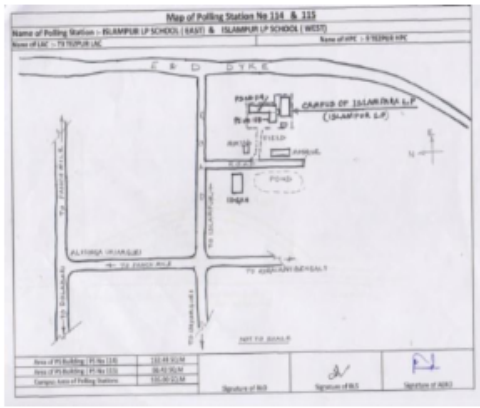

Nazri Naksha