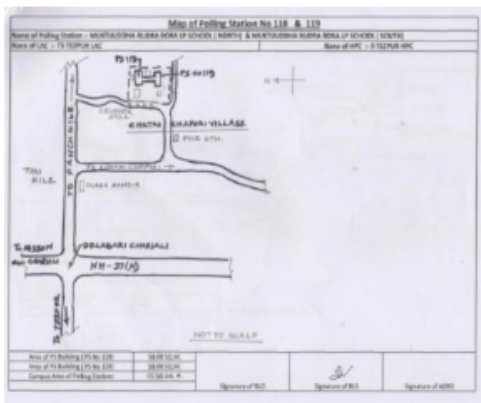

Nazri Naksha