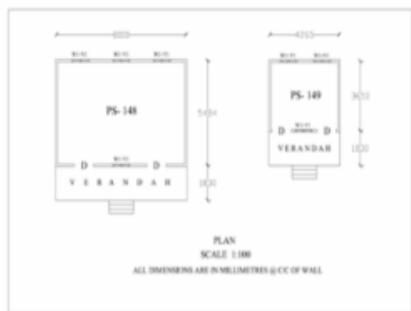

নিৰ্বাচক পঞ্জীয়ন বিষয়াৰ স্বাক্ষৰ

Nazri Naksha

Google Map View

Polling Station Building Front View

ভোটগ্ৰহন কেন্দ্ৰৰ সন্মুখৰ দৃশ্য

Cad View

Key MAP View

বিধানসভা সমষ্টিৰ নম্বৰ আৰু নাম : 67-তেজপুৰ  
অংশৰ নম্বৰ আৰু নাম : 1-তেজপুৰ ওবাৰ্ড নং ২