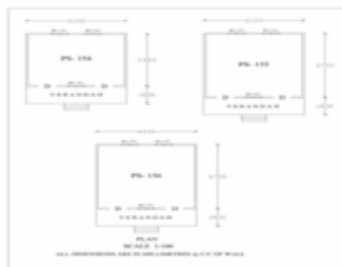

নিৰ্বাচক পঞ্জীয়ন বিষয়াৰ স্বাক্ষৰ

Nazri Naksha

Google Map View

Polling Station Building Front View

ভোটগ্ৰহন কেন্দ্ৰৰ সন্মুখৰ দৃশ্য

Cad View

Key MAP View

বিধানসভা সমষ্টিৰ নম্বৰ আৰু নাম : 67-তেজপুৰ
অংশৰ নম্বৰ আৰু নাম : 1-তেজপুৰ ওবাৰ্ড নং ৫ (অংশ 2)