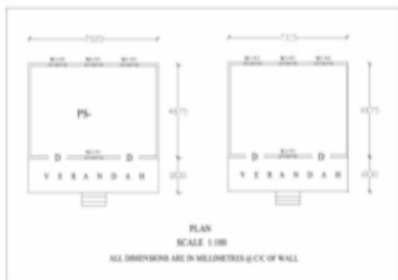

নিৰ্বাচক পঞ্জীয়ন বিষয়াৰ স্বাক্ষৰ

Nazri Naksha

Google Map View

Polling Station Building Front View

ভোটগ্ৰন্থন কেন্দ্ৰৰ সন্মুখৰ দৃশ্য

Cad View

Key MAP View

বিধানসভা সমষ্টিৰ নম্বৰ আৰু নাম : 67-তেজপুৰ ওৱাৰ্ড নং ৮ (অংশ খ)