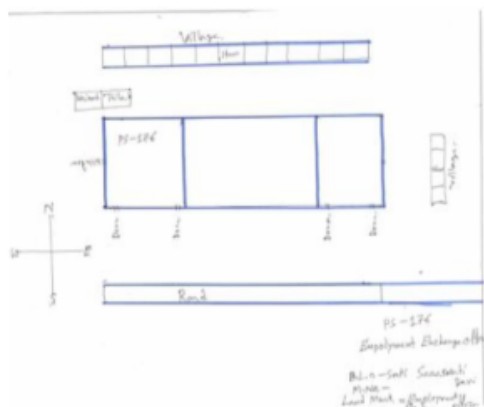

Nazri Naksha