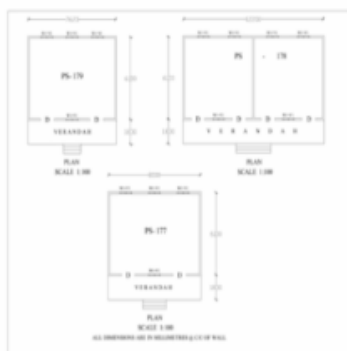

নিৰ্বাচক পঞ্জীয়ন বিষয়াৰ স্বাক্ষৰ

Nazri Naksha

Google Map View

Polling Station Building Front View

ভোটগ্ৰহন কেন্দ্ৰৰ সন্মুখৰ দৃশ্য

Cad View

Key MAP View

বিধানসভা সমষ্টিৰ নম্বৰ আৰু নাম : 67-তেজপুৰ  
অংশৰ নম্বৰ আৰু নাম : 1-তেজপুৰ টাউন ১৪ নং ওবাৰ্ড