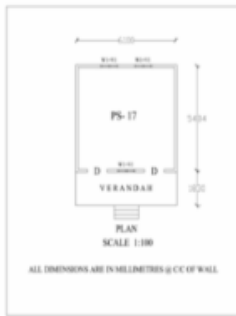

নিৰ্বাচক পঞ্জীয়ন বিষয়াৰ স্বাক্ষৰ

Nazri Naksha

Google Map View

Polling Station Building Front View

ভোটগ্ৰহন কেন্দ্ৰৰ সন্মুখৰ দৃশ্য

Cad View

Key MAP View

বিধানসভা সমষ্টিৰ নম্বৰ আৰু নাম : 67-তেজপুৰ
অংশৰ নম্বৰ আৰু নাম : 1-নিজ হলেশ্বৰ (অংশ ২)