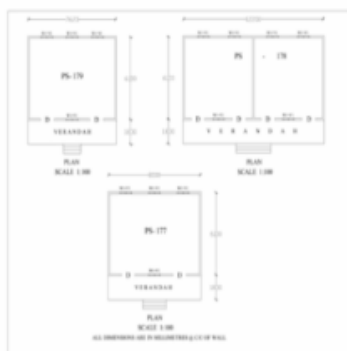

নিৰ্বাচক পঞ্জীয়ন বিষয়াৰ স্বাক্ষৰ

Nazri Naksha

Google Map View

Polling Station Building Front View

ভোটগ্রহন কেন্দ্ৰৰ সন্মুখৰ দৃশ্য

Cad View

Key MAP View

বিধানসভা সমষ্টিৰ নম্বৰ আৰু নাম : 67-তেজপুৰ
অংশৰ নম্বৰ আৰু নাম : 1-তেজপুৰ টাউন ১৪ নং ওবাৰ্ড (গাবোৱান পটি)