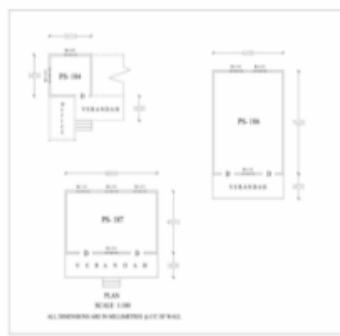

নিৰ্বাচক পঞ্জীয়ন বিষয়াৰ স্বাক্ষৰ

Nazri Naksha

Google Map View

Polling Station Building Front View

ভোটগ্ৰহন কেন্দ্ৰৰ সন্মুখৰ দৃশ্য

Cad View

Key MAP View

বিধানসভা সমষ্টিৰ নম্বৰ আৰু নাম : 67-তেজপুৰ
অংশৰ নম্বৰ আৰু নাম : 1-তেজপুৰ ওবাৰ্ড নং 1৬