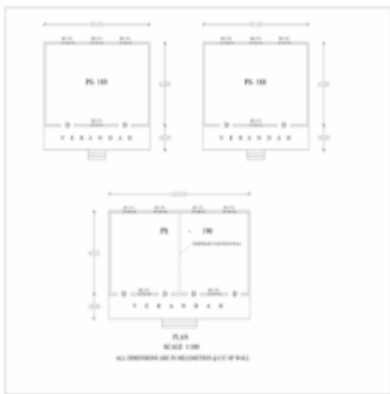

নিৰ্বাচক পঞ্জীয়ন বিষয়াৰ স্বাক্ষৰ

Nazri Naksha

Google Map View

Polling Station Building Front View

ভোটগ্ৰন্থন কেন্দ্ৰৰ সন্মুখৰ দৃশ্য

Cad View

Key MAP View

বিধানসভা সমষ্টিৰ নম্বৰ আৰু নাম : 67-তেজপুৰ  
অংশৰ নম্বৰ আৰু নাম : 1-তেজপুৰ ওবাৰ্ড নং 1৭