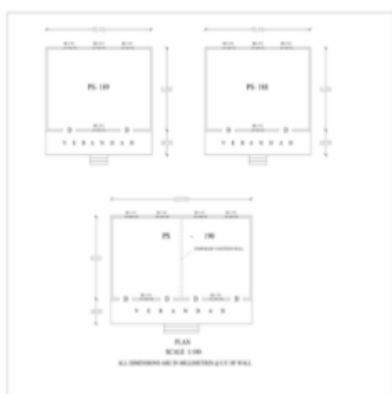

নিৰ্বাচক পঞ্জীয়ন বিষয়াৰ স্বাক্ষৰ

Nazri Naksha

Google Map View

Polling Station Building Front View

ভোটগ্ৰন কেন্দ্ৰৰ সন্মুখৰ দৃশ্য

Cad View

Key MAP View

বিধানসভা সমষ্টিৰ নম্বৰ আৰু নাম : 67-তেজপুৰ
অংশৰ নম্বৰ আৰু নাম : 1-তেজপুৰ ওৱাৰ্ড নং ১৭