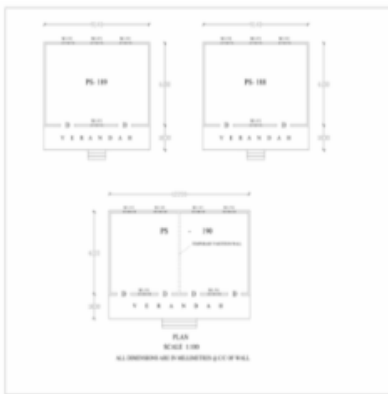

নিৰ্বাচক পঞ্জীয়ন বিষয়াৰ স্বাক্ষৰ

Nazri Naksha

Google Map View

Polling Station Building Front View

ভোটগ্ৰন্থন কেন্দ্ৰৰ সন্মুখৰ দৃশ্য

Cad View

Key MAP View

বিধানসভা সমষ্টিৰ নম্বৰ আৰু নাম : 67-তেজপুৰ  
অংশৰ নম্বৰ আৰু নাম : 1-তেজপুৰ ওৱাৰ্ড নং 1৭