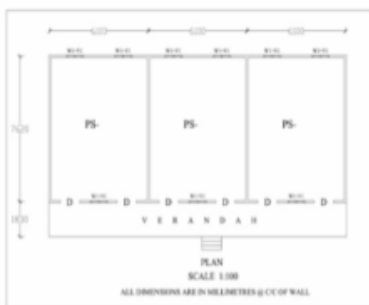

নিৰ্বাচক পঞ্জীয়ন বিষয়াৰ স্বাক্ষৰ

Nazri Naksha

Google Map View

Polling Station Building Front View

ভোটগ্ৰহন কেন্দ্ৰৰ সন্মুখৰ দৃশ্য

Cad View

Key MAP View

বিধানসভা সমষ্টিৰ নম্বৰ আৰু নাম : 67-তেজপুৰ
অংশৰ নম্বৰ আৰু নাম : 1-তেজপুৰ ওবাৰ্ড নং 1৮