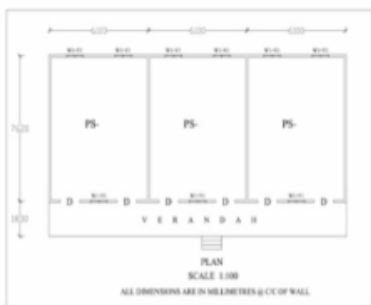

নিৰ্বাচক পঞ্জীয়ন বিষয়াৰ স্বাক্ষৰ

Nazri Naksha

Google Map View

Polling Station Building Front View

ভোটগ্ৰহন কেন্দ্ৰৰ সন্মুখৰ দৃশ্য

Cad View

Key MAP View

বিধানসভা সমষ্টিৰ নম্বৰ আৰু নাম : 67-তেজপুৰ
অংশৰ নম্বৰ আৰু নাম : 1-বাবাৰ বাগান বাৰিকা চুবুৰী