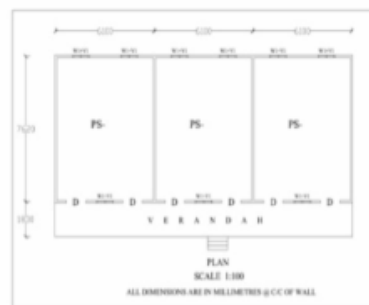

নিৰ্বাচক পঞ্জীয়ন বিষয়াৰ স্বাক্ষৰ

Nazri Naksha

Google Map View

Polling Station Building Front View

ভোটগ্ৰহন কেন্দ্ৰৰ সন্মুখৰ দৃশ্য

Cad View

Key MAP View

বিধানসভা সমষ্টিৰ নম্বৰ আৰু নাম : 67-তেজপুৰ
অংশৰ নম্বৰ আৰু নাম : 1-বাবাৰ বাগান বাৰিকা চুবুৰী