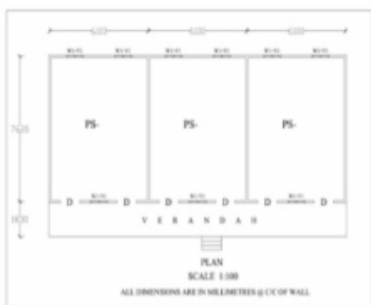

নিৰ্বাচক পঞ্জীয়ন বিষয়াৰ স্বাক্ষৰ

Nazri Naksha

Google Map View

Polling Station Building Front View

ভোটগ্ৰহন কেন্দ্ৰৰ সন্মুখৰ দৃশ্য

Cad View

Key MAP View

বিধানসভা সমষ্টিৰ নম্বৰ আৰু নাম : 67-তেজপুৰ
অংশৰ নম্বৰ আৰু নাম : 1-বাবাৰ বাগান বাৰিকা চুবুৰী