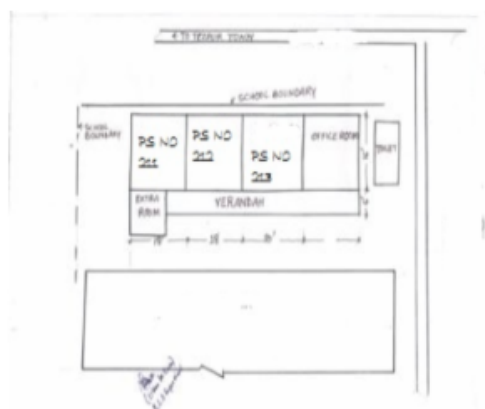

নিৰ্বাচক পঞ্জীয়ন বিষয়াৰ স্বাক্ষৰ

Nazri Naksha

Google Map View

Polling Station Building Front View

ভোটগ্ৰন্থন কেন্দ্ৰৰ সন্মুখৰ দৃশ্য

Cad View

Key MAP View

1 নাম : বাতুল শৰ্মা পিতাৰ নাম: কমলেশ্বৰ শৰ্মা ঘৰ নং : 1 বয়স : 68 লিঙ্গ : পুৰুষ	JRQ1193697 ফটো উপলব্ধ	2 নাম : নিৰঞ্জন কলিতা পিতাৰ নাম: জালিৰাম কলিতা ঘৰ নং : 1 বয়স : 57 লিঙ্গ : পুৰুষ	JRQ9959573 ফটো উপলব্ধ	3 নাম : সংগীতা শৰ্মা স্বামীৰ নাম: বাতুল শৰ্মা ঘৰ নং : 1 বয়স : 49 লিঙ্গ : মহিলা	JRQ1193733 ফটো উপলব্ধ
4 নাম : জান কলিতা স্বামীৰ নাম: নিৰঞ্জন কলিতা ঘৰ নং : 1 বয়স : 47 লিঙ্গ : মহিলা	JRQ9959584 ফটো উপলব্ধ	5 নাম : তৰুন দাস পিতাৰ নাম: বাহাৰী দাস ঘৰ নং : 2 বয়স : 60 লিঙ্গ : পুৰুষ	JRQ1193175 ফটো উপলব্ধ	6 নাম : অলকা দাস স্বামীৰ নাম: তৰুন দাস ঘৰ নং : 2 বয়স : 54 লিঙ্গ : মহিলা	JRQ1193186 ফটো উপলব্ধ
7 নাম : চন্দন দাস পিতাৰ নাম: তৰুণ চন্দ্ৰ দাস ঘৰ নং : 2 বয়স : 37 লিঙ্গ : পুৰুষ	JRQ1193197 ফটো উপলব্ধ	8 নাম : ববিতা দাস পিতাৰ নাম: তৰুন চন্দ্ৰ দাস ঘৰ নং : 2 বয়স : 27 লিঙ্গ : মহিলা	JRQ0365932 ফটো উপলব্ধ	9 নাম : চুমি দাস স্বামীৰ নাম: চন্দন দাস ঘৰ নং : 2 বয়স : 22 লিঙ্গ : মহিলা	JRQ2108629 ফটো উপলব্ধ
10 নাম : নীলমজ্যোতি দাস পিতাৰ নাম: জগদীশ দাস ঘৰ নং : 3ক বয়স : 27 লিঙ্গ : পুৰুষ	JRQ0270538 ফটো উপলব্ধ	11 নাম : জগদীশ দাস পিতাৰ নাম: অচ্যুতানন্দ দাস ঘৰ নং : 3ক বয়স : 65 লিঙ্গ : পুৰুষ	JRQ1873412 ফটো উপলব্ধ	12 নাম : প্ৰভা দাস স্বামীৰ নাম: হৰেশ্বৰ দাস ঘৰ নং : 8 বয়স : 58 লিঙ্গ : মহিলা	JRQ1193211 ফটো উপলব্ধ
13 নাম : ৰাজীৱ দাস পিতাৰ নাম: হৰেশ্বৰ দাস ঘৰ নং : 8 বয়স : 38 লিঙ্গ : পুৰুষ	JRQ1193222 ফটো উপলব্ধ	14 নাম : নিৰ প্ৰভা দাস স্বামীৰ নাম: ৰাজীৱ দাস ঘৰ নং : 8 বয়স : 38 লিঙ্গ : মহিলা	JRQ0413146 ফটো উপলব্ধ	15 নাম : বুবুল দাস পিতাৰ নাম: হৰেশ্বৰ দাস ঘৰ নং : 8 বয়স : 32 লিঙ্গ : পুৰুষ	JRQ1873672 ফটো উপলব্ধ
16 নাম : হিতেশ্বৰ দাস পিতাৰ নাম: পৃথুৰাম দাস ঘৰ নং : 5 বয়স : 67 লিঙ্গ : পুৰুষ	JRQ1193233 ফটো উপলব্ধ	17 নাম : হৰেশ্বৰী দাস স্বামীৰ নাম: হিতেশ্বৰ দাস ঘৰ নং : 5 বয়স : 59 লিঙ্গ : মহিলা	JRQ1193244 ফটো উপলব্ধ	18 নাম : জ্যোতি দাস পিতাৰ নাম: হিতেশ্বৰ দাস ঘৰ নং : 5 বয়স : 34 লিঙ্গ : মহিলা	JRQ0309906 ফটো উপলব্ধ
19 নাম : কুস্তী সিং স্বামীৰ নাম: প্ৰদীপ সিং ঘৰ নং : 6 বয়স : 45 লিঙ্গ : মহিলা	JRQ1193277 ফটো উপলব্ধ	20 নাম : বিপিন দাস পিতাৰ নাম: কেশৱ দাস ঘৰ নং : 9 বয়স : 56 লিঙ্গ : পুৰুষ	JRQ1193288 ফটো উপলব্ধ	21 নাম : ফুলেশ্বৰী দাস স্বামীৰ নাম: বিপিন দাস ঘৰ নং : 9 বয়স : 50 লিঙ্গ : মহিলা	JRQ1193299 ফটো উপলব্ধ
22 নাম : লীনা দাস পিতাৰ নাম: বিপিন দাস ঘৰ নং : 9 বয়স : 34 লিঙ্গ : মহিলা	JRQ1873467 ফটো উপলব্ধ	23 নাম : ৰিতুমণি দাস স্বামীৰ নাম: ৰাজীৱ দাস ঘৰ নং : 9 বয়স : 33 লিঙ্গ : মহিলা	JRQ1873581 ফটো উপলব্ধ	24 নাম : কংকনা দাস পিতাৰ নাম: বিপিন দাস ঘৰ নং : 9 বয়স : 30 লিঙ্গ : মহিলা	JRQ0370312 ফটো উপলব্ধ
25 নাম : বিকাশ দাস পিতাৰ নাম: বিপিন দাস ঘৰ নং : 9 বয়স : 27 লিঙ্গ : পুৰুষ	JRQ0366104 ফটো উপলব্ধ	26 নাম : কনকলতা দাস স্বামীৰ নাম: সদানন্দ দাস ঘৰ নং : ৮ বয়স : 56 লিঙ্গ : মহিলা	JRQ1193313 ফটো উপলব্ধ	27 নাম : মানস কুমাৰ দাস পিতাৰ নাম: সদানন্দ দাস ঘৰ নং : ৮ বয়স : 33 লিঙ্গ : পুৰুষ	JRQ1193324 ফটো উপলব্ধ
28 নাম : মুনাল কুমাৰ দাস পিতাৰ নাম: সদানন্দ দাস ঘৰ নং : ৮ বয়স : 27 লিঙ্গ : পুৰুষ	JRQ0356220 ফটো উপলব্ধ	29 নাম : শশী দাস স্বামীৰ নাম: কেশৱাম দাস ঘৰ নং : ১০ বয়স : 88 লিঙ্গ : মহিলা	JRQ1193346 ফটো উপলব্ধ	30 নাম : হেমন্ত দাস পিতাৰ নাম: কেশৱাম দাস ঘৰ নং : ১০ বয়স : 48 লিঙ্গ : পুৰুষ	JRQ1193357 ফটো উপলব্ধ