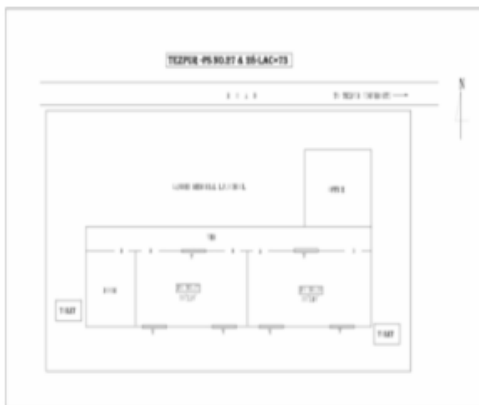

নিৰ্বাচক পঞ্জীয়ন বিষয়াৰ স্বাক্ষৰ

Nazri Naksha

Google Map View

Polling Station Building Front View

ভোটগ্ৰহন কেন্দ্ৰৰ সন্মুখৰ দৃশ্য

Cad View

Key MAP View

S 1 নাম : মাচুমাৰা বেগম স্বামীৰ নাম : আব্দুল বাৰেক ঘৰ নং : ৩৪১ বয়স : 67 ব্লক : মহিলা	JRQ2639512	S 2 নাম : মনিৰুদ্দিন আলী পিতাৰ নাম : মফিজুদ্দিন আলী ঘৰ নং : ৩৪১ বয়স : 60 ব্লক : পুৰুষ	JRQ2639465	S 3 নাম : সহৰ আলী পিতাৰ নাম : মফিজুদ্দিন আলী ঘৰ নং : ৩৪১ বয়স : 57 ব্লক : পুৰুষ	JRQ2639443
S 4 নাম : কুলচুমা বেগম স্বামীৰ নাম : সহৰ আলী ঘৰ নং : ৩৪১ বয়স : 45 ব্লক : মহিলা	JRQ2639454	S 5 নাম : নাজিমা খাতুন স্বামীৰ নাম : আচিমউদ্দিন আলী ঘৰ নং : ৩৪১ বয়স : 40 ব্লক : মহিলা	JRQ2639501	S 6 নাম : আচিমউদ্দিন আলী পিতাৰ নাম : মফিজুদ্দিন আলী ঘৰ নং : ৩৪১ বয়স : 39 ব্লক : পুৰুষ	JRQ2639498
S 7 নাম : বহমত আলী পিতাৰ নাম : মনিৰুদ্দিন আলী ঘৰ নং : ৩৪১ বয়স : 30 ব্লক : পুৰুষ	JRQ2644442	S 8 নাম : মজিদা খাতুন স্বামীৰ নাম : আব্দুল আলী ঘৰ নং : ৩৪১ বয়স : 30 ব্লক : মহিলা	JRQ0377374	S 9 নাম : আব্দুল আলী পিতাৰ নাম : মনিৰুদ্দিন আলী ঘৰ নং : ৩৪১ বয়স : 28 ব্লক : পুৰুষ	JRQ0280099
S 10 নাম : হৰজত আলী পিতাৰ নাম : মনিৰুদ্দিন আলী ঘৰ নং : ৩৪১ বয়স : 25 ব্লক : পুৰুষ	JRQ0484642	S 11 নাম : নাজিবুল ইছলাম পিতাৰ নাম : আচিমউদ্দিন ঘৰ নং : 341 বয়স : 20 ব্লক : পুৰুষ	QDM0042812	S 12 নাম : চুৰহাব আলী পিতাৰ নাম : মনিৰু উদ্দিন ঘৰ নং : 341 বয়স : 20 ব্লক : পুৰুষ	QDM0088187
S 13 নাম : লালজান বিবি স্বামীৰ নাম : নবী হুছেইন ঘৰ নং : ৩৪১ বয়স : 62 ব্লক : মহিলা	JRQ2639523	S 14 নাম : আব্দুল জলিল পিতাৰ নাম : নবী হুছেইন ঘৰ নং : ৩৪১ বয়স : 54 ব্লক : পুৰুষ	JRQ2639534	S 15 নাম : জবেদা খাতুন স্বামীৰ নাম : আব্দুল জলিল ঘৰ নং : ৩৪১ বয়স : 47 ব্লক : মহিলা	JRQ2639545
S 16 নাম : আজগৰ আকি পিতাৰ নাম : নবী হুছেইন ঘৰ নং : ৩৪১ বয়স : 43 ব্লক : পুৰুষ	JRQ2639556	S 17 নাম : মনোৱাৰা বেগম স্বামীৰ নাম : আজগৰ আলি ঘৰ নং : ৩৪১ বয়স : 38 ব্লক : মহিলা	JRQ2639567	S 18 নাম : জাহেদ আলী পিতাৰ নাম : আব্দুল জলিল ঘৰ নং : ৩৪১ বয়স : 36 ব্লক : পুৰুষ	JRQ2644317
S 19 নাম : জাবেদ আলী পিতাৰ নাম : আব্দুল জলিল ঘৰ নং : ৩৪১ বয়স : 30 ব্লক : পুৰুষ	JRQ0280198	S 20 নাম : অবিদা খাতুন স্বামীৰ নাম : জাবেদ আলী ঘৰ নং : ৩৪১ বয়স : 30 ব্লক : মহিলা	JRQ0558312	S 21 নাম : ছাবেদ আলী পিতাৰ নাম : আব্দুল জলিল ঘৰ নং : ৩৪১ বয়স : 29 ব্লক : পুৰুষ	JRQ0280248
S 22 নাম : সাহেদ আলী পিতাৰ নাম : আব্দুল জলিল ঘৰ নং : ৩৪১ বয়স : 28 ব্লক : পুৰুষ	JRQ0377150	S 23 নাম : ফজৰ আলী পিতাৰ নাম : নবী হুছেইন ঘৰ নং : ৩৪১ বয়স : 25 ব্লক : পুৰুষ	JRQ0636985	S 24 নাম : আইনুল হক পিতাৰ নাম : আব্দুল জলিল ঘৰ নং : ৩৪১ বয়স : 25 ব্লক : পুৰুষ	JRQ1305184
S 25 নাম : মকিব্বৰ বহমান পিতাৰ নাম : আজগৰ আলী ঘৰ নং : 342 বয়স : 23 ব্লক : পুৰুষ	JRQ2120764	S 26 নাম : মিনাৰা বেগম স্বামীৰ নাম : ফজৰ আলী ঘৰ নং : ৩৪১ বয়স : 24 ব্লক : মহিলা	JRQ0584318	S 27 নাম : খাদিজা বেগম স্বামীৰ নাম : জাহেদ আলী ঘৰ নং : ৩৪১ বয়স : 23 ব্লক : মহিলা	JRQ1305143
E 28 নাম : আমিৰ হুছেইন পিতাৰ নাম : মিয়া হুছেইন ঘৰ নং : ৩৪৩ বয়স : 74 ব্লক : পুৰুষ	JRQ2639578	S 29 নাম : ছাহেবা খাতুন স্বামীৰ নাম : আমিৰ হুছেইন ঘৰ নং : ৩৪৩ বয়স : 72 ব্লক : মহিলা	JRQ2639589	S 30 নাম : সংসেৰ আলী পিতাৰ নাম : আমিৰ হুছেইন ঘৰ নং : ৩৪৩ বয়স : 49 ব্লক : পুৰুষ	JRQ2639590