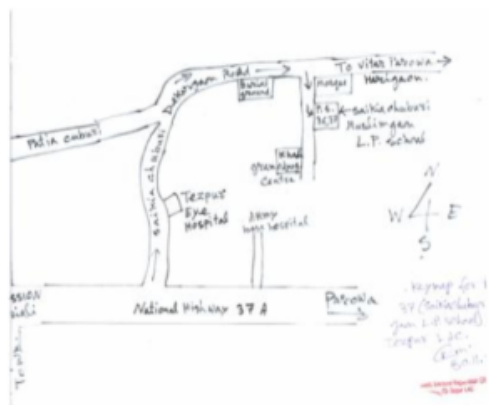

নিৰ্বাচক পঞ্জীয়ন বিষয়াৰ স্বাক্ষৰ

Nazri Naksha

Google Map View

Polling Station Building Front View

ভোটগ্ৰন্থন কেন্দ্ৰৰ সন্মুখৰ দৃশ্য

Cad View

Key MAP View

1 নাম : ফুলজান বিবি স্বামীৰ নাম: মজিবুৰ ৰহমান ঘৰ নং : 1 বয়স : 67 লিঙ্গ : মহিলা	JRQ3134563 ফটো উপলব্ধ	2 নাম : হছমত আলী পিতাৰ নাম: মজিবুৰ ৰহমান ঘৰ নং : 1 বয়স : 50 লিঙ্গ : পুৰুষ	JRQ3134574 ফটো উপলব্ধ	3 নাম : আনৱাৰা বেগম পিতাৰ নাম: মজিবুৰ ৰহমান ঘৰ নং : 01 বয়স : 49 লিঙ্গ : মহিলা	JRQ0665414 ফটো উপলব্ধ
4 নাম : ৰমিছা খাতুন স্বামীৰ নাম: হছমত আলী ঘৰ নং : 1 বয়স : 46 লিঙ্গ : মহিলা	JRQ3134585 ফটো উপলব্ধ	5 নাম : ইন্দিৰা খাতুন পিতাৰ নাম: মজিবুৰ ৰহমান ঘৰ নং : 1 বয়স : 36 লিঙ্গ : মহিলা	JRQ3134596 ফটো উপলব্ধ	6 নাম : সংগীতা বেগম মাতৃৰ নাম: ফুলজান বিবি ঘৰ নং : 01 বয়স : 26 লিঙ্গ : মহিলা	JRQ0420570 ফটো উপলব্ধ
7 নাম : ৰহিত আলী পিতাৰ নাম: হছমত আলী ঘৰ নং : 1 বয়স : 26 লিঙ্গ : পুৰুষ	JRQ0511915 ফটো উপলব্ধ	8 নাম : ছাফিয়া খাতুন স্বামীৰ নাম: ছাহজাহান আলী ঘৰ নং : 2 বয়স : 52 লিঙ্গ : মহিলা	JRQ3134632 ফটো উপলব্ধ	9 নাম : হানিফ আলি মাতৃৰ নাম: চাহজাহান আলী ঘৰ নং : 2 বয়স : 36 লিঙ্গ : পুৰুষ	JRQ3144749 ফটো উপলব্ধ
10 নাম : ইমৰান হুছেইন পিতাৰ নাম: ছাহজাহান আলি ঘৰ নং : 2 বয়স : 35 লিঙ্গ : পুৰুষ	JRQ3134610 ফটো উপলব্ধ	S 11 নাম : ছাহজিদা খাতুন পিতাৰ নাম: ছাহজাহান আলি ঘৰ নং : 2 বয়স : 34 লিঙ্গ : মহিলা	JRQ3134609 ফটো উপলব্ধ	12 নাম : মুকছিদা বেগম স্বামীৰ নাম: ইমৰান হুছেইন ঘৰ নং : 2 বয়স : 27 লিঙ্গ : মহিলা	JRQ0709014 ফটো উপলব্ধ
13 নাম : চহিদ আলী পিতাৰ নাম: ছাহজাহান আলী ঘৰ নং : 2 বয়স : 23 লিঙ্গ : পুৰুষ	JRQ0708826 ফটো উপলব্ধ	14 নাম : আমেনা খাতুন স্বামীৰ নাম: চহিদ আলী ঘৰ নং : 2 বয়স : 21 লিঙ্গ : মহিলা	QDM0113548 ফটো উপলব্ধ	15 নাম : ফুলবানু বিবি স্বামীৰ নাম: ফৈজুদ্দিন আলী ঘৰ নং : 3 বয়স : 61 লিঙ্গ : মহিলা	JRQ3134643 ফটো উপলব্ধ
16 নাম : আজিজুল ইছলাম পিতাৰ নাম: ফৈজুদ্দিন ইছলাম ঘৰ নং : 3 বয়স : 45 লিঙ্গ : পুৰুষ	JRQ3134676 ফটো উপলব্ধ	17 নাম : আজিদা বেগম স্বামীৰ নাম: আজিজুল ইছলাম ঘৰ নং : 3 বয়স : 40 লিঙ্গ : মহিলা	JRQ3134687 ফটো উপলব্ধ	18 নাম : ৰফিকুল ইছলাম মাতৃৰ নাম: ফুলবাণু বিবি ঘৰ নং : 3 বয়স : 37 লিঙ্গ : পুৰুষ	JRQ3145311 ফটো উপলব্ধ
# 19 নাম : চাহিদা বেগম পিতাৰ নাম: ফৈজুদ্দিন ঘৰ নং : 03 বয়স : 37 লিঙ্গ : মহিলা	QDM006668 ফটো উপলব্ধ	20 নাম : আকতাৰা বেগম পিতাৰ নাম: ফৈজুদ্দিন ঘৰ নং : 3 বয়স : 35 লিঙ্গ : মহিলা	JRQ0668285 ফটো উপলব্ধ	21 নাম : জোন্নাৰা বেগম স্বামীৰ নাম: ৰফিকুল ইছলাম ঘৰ নং : 3 বয়স : 34 লিঙ্গ : মহিলা	JRQ1998125 ফটো উপলব্ধ
22 নাম : জহানাবা বেগম স্বামীৰ নাম: হাফিজুল ইছলাম ঘৰ নং : 3 বয়স : 30 লিঙ্গ : মহিলা	JRQ0663336 ফটো উপলব্ধ	23 নাম : মনজমা বেগম পিতাৰ নাম: আমিৰ হুছেইন ঘৰ নং : 03 বয়স : 30 লিঙ্গ : মহিলা	JRQ0418228 ফটো উপলব্ধ	# 24 নাম : নূৰ হুছেইন পিতাৰ নাম: আব্দুল ৰহমান ঘৰ নং : 03 বয়স : 28 লিঙ্গ : পুৰুষ	JRQ0418558 ফটো উপলব্ধ
25 নাম : আনোৱাৰা বেগম স্বামীৰ নাম: নূৰ হুছেইন ঘৰ নং : 3 বয়স : 25 লিঙ্গ : মহিলা	QDM0038117 ফটো উপলব্ধ	26 নাম : বন্ধনা কৰ্মকাৰ পিতাৰ নাম: বাছা কৰ্মকাৰ ঘৰ নং : 8 বয়স : 53 লিঙ্গ : পুৰুষ	JRQ0673038 ফটো উপলব্ধ	27 নাম : কমলা কৰ্মকাৰ পিতাৰ নাম: বাছা কৰ্মকাৰ ঘৰ নং : 8 বয়স : 45 লিঙ্গ : পুৰুষ	JRQ3134701 ফটো উপলব্ধ
28 নাম : বাসন্তী কৰ্মকাৰ পিতাৰ নাম: চুক নায়ক ঘৰ নং : 8 বয়স : 45 লিঙ্গ : মহিলা	JRQ0672998 ফটো উপলব্ধ	29 নাম : ছমাৰ ভূমিজ পিতাৰ নাম: লক্ষী ভূমিজ ঘৰ নং : 5 বয়স : 65 লিঙ্গ : পুৰুষ	JRQ3134778 ফটো উপলব্ধ	30 নাম : জয়মতী ভূমিজ স্বামীৰ নাম: চুৰ্বেজ ভূমিজ ঘৰ নং : 5 বয়স : 47 লিঙ্গ : মহিলা	JRQ3134734 ফটো উপলব্ধ