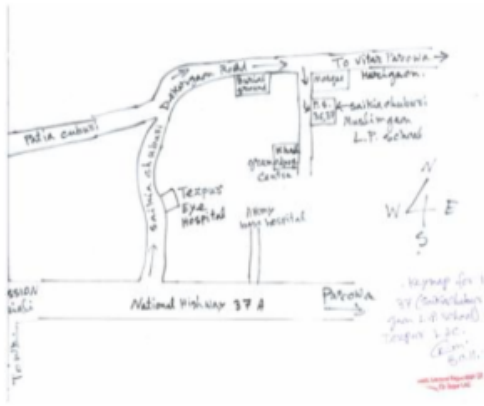

Nazri Naksha