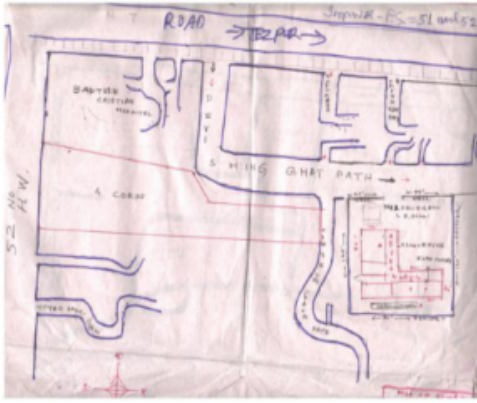

Nazri Naksha