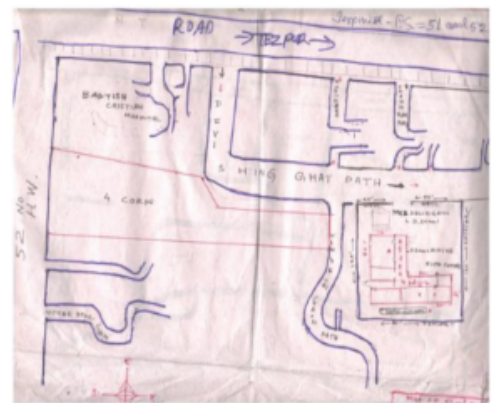

নিৰ্বাচক পঞ্জীয়ন বিষয়াৰ স্বাক্ষৰ

Nazri Naksha

Google Map View

Polling Station Building Front View

ভোটগ্ৰহন কেন্দ্ৰৰ সন্মুখৰ দৃশ্য

Cad View

Key MAP View

1 নাম : বিজয়ানন্দ বৈশ্য পিতাৰ নাম: সিদ্ধিৰাম বৈশ্য. ঘৰ নং : 2 বয়স : 57 লিঙ্গ : পুৰুষ	JRQ7740047 ফটো উপলব্ধ	# 2 নাম : অঞ্জু গগৈ সোনোৱাল স্বামীৰ নাম: মুদুল সোনোৱাল ঘৰ নং : হাউচ নো-03 বয়স : 48 লিঙ্গ : মহিলা	CCF4737433 ফটো উপলব্ধ	3 নাম : ৰঞ্জিতা নেওগ স্বামীৰ নাম: বিজয়ানন্দ বৈশ্য ঘৰ নং : 2 বয়স : 47 লিঙ্গ : মহিলা	JRQ7740058 ফটো উপলব্ধ
# 4 নাম : মুদুল সোনোৱাল পিতাৰ নাম: নন্দেশ্বৰ সোনোৱাল ঘৰ নং : হাউচ নো-03 বয়স : 47 লিঙ্গ : পুৰুষ	CCF4737422 ফটো উপলব্ধ	# 5 নাম : তুষাৰ সোনোৱাল পিতাৰ নাম: মুদুল সোনোৱাল ঘৰ নং : হাউচ নো-03 বয়স : 22 লিঙ্গ : পুৰুষ	CCF1530963 ফটো উপলব্ধ	6 নাম : অজয় সাহ পিতাৰ নাম: ৰামচন্দ্ৰ ঘৰ নং : 11 বয়স : 38 লিঙ্গ : পুৰুষ	JRQ9855032 ফটো উপলব্ধ
7 নাম : অভিনৱ বিজয় পিতাৰ নাম: বিজয়ানন্দ বৈশ্য ঘৰ নং : 11 বয়স : 21 লিঙ্গ : পুৰুষ	QDM0078824 ফটো উপলব্ধ	8 নাম : চুচিলা দেবী স্বামীৰ নাম: শনি প্ৰসাদ ঘৰ নং : 11 বয়স : 20 লিঙ্গ : মহিলা	QDM0096305 ফটো উপলব্ধ	9 নাম : অমৰজ্যোতি বৰা পিতাৰ নাম: কালিৰাম বৰা ঘৰ নং : 22 বয়স : 24 লিঙ্গ : পুৰুষ	JRQ2113454 ফটো উপলব্ধ
10 নাম : মিন ভৰালী স্বামীৰ নাম: অৰুণ ৰাজোৱাৰ ঘৰ নং : 26 বয়স : 41 লিঙ্গ : মহিলা	JRQ4243805 ফটো উপলব্ধ	11 নাম : ভেন্দু নাইক পিতাৰ নাম: লখিয়া নায়ক ঘৰ নং : 27 বয়স : 70 লিঙ্গ : মহিলা	QDM0020438 ফটো উপলব্ধ	12 নাম : দেৱলা ডেকা স্বামীৰ নাম: গস্তীৰ ডেকা ঘৰ নং : 38 বয়স : 58 লিঙ্গ : মহিলা	JRQ4241354 ফটো উপলব্ধ
13 নাম : কৃষ্ণ ডেকা পিতাৰ নাম: গস্তীৰ ডেকা ঘৰ নং : 38 বয়স : 38 লিঙ্গ : পুৰুষ	JRQ4241365 ফটো উপলব্ধ	14 নাম : ৰমেশ প্ৰসাদ পিতাৰ নাম: শিব শংকৰ শৰ্মা ঘৰ নং : 50 বয়স : 63 লিঙ্গ : পুৰুষ	JRQ9440511 ফটো উপলব্ধ	15 নাম : অশোক ৰায় পিতাৰ নাম: অজয় ৰায় ঘৰ নং : 51 বয়স : 55 লিঙ্গ : পুৰুষ	QDM0086587 ফটো উপলব্ধ
16 নাম : অনিতা দেৱী স্বামীৰ নাম: অশোক ৰায় ঘৰ নং : 51 বয়স : 46 লিঙ্গ : মহিলা	QDM0086579 ফটো উপলব্ধ	17 নাম : ৰাতুল ৰায় পিতাৰ নাম: হৰি ৰায় ঘৰ নং : 52 বয়স : 58 লিঙ্গ : পুৰুষ	JRQ0399618 ফটো উপলব্ধ	18 নাম : অঞ্জলী ৰায় স্বামীৰ নাম: ৰাতুল ৰায় ঘৰ নং : 52 বয়স : 54 লিঙ্গ : মহিলা	JRQ0399626 ফটো উপলব্ধ
19 নাম : বিকি ৰায় পিতাৰ নাম: ৰাতুল ৰায় ঘৰ নং : 52 বয়স : 38 লিঙ্গ : পুৰুষ	JRQ0398818 ফটো উপলব্ধ	20 নাম : যোগেন্দ্ৰ ৰায় পিতাৰ নাম: গনেশ ৰায় ঘৰ নং : 52 বয়স : 20 লিঙ্গ : পুৰুষ	QDM0059543 ফটো উপলব্ধ	21 নাম : বিশ্বজিৎ মণ্ডল পিতাৰ নাম: বিমল মণ্ডল ঘৰ নং : 53 বয়স : 24 লিঙ্গ : পুৰুষ	QDM0065557 ফটো উপলব্ধ
# 22 নাম : জয়মোহন শৰ্মা পিতাৰ নাম: বাবুলাল শৰ্মা ঘৰ নং : 83 বয়স : 54 লিঙ্গ : পুৰুষ	JRQ0024081 ফটো উপলব্ধ	23 নাম : মনি শৰ্মা স্বামীৰ নাম: জয় মোহন শৰ্মা ঘৰ নং : 83 বয়স : 49 লিঙ্গ : মহিলা	JRQ0024082 ফটো উপলব্ধ	24 নাম : ৰাধিকা মালিক পিতাৰ নাম: লক্ষন সিং নিৰৱান ঘৰ নং : 83 বয়স : 35 লিঙ্গ : মহিলা	CFN0272963 ফটো উপলব্ধ
25 নাম : ৰাজকুমাৰ মালিক পিতাৰ নাম: ৰনবিৰ সিং মালিক ঘৰ নং : 84 বয়স : 44 লিঙ্গ : পুৰুষ	CFN0178822 ফটো উপলব্ধ	26 নাম : অমীলাবালা বোৰোগাও ৰাভা স্বামীৰ নাম: নেলাচন ৰাভা ঘৰ নং : 85 বয়স : 63 লিঙ্গ : মহিলা	JRQ5037003 ফটো উপলব্ধ	27 নাম : ডলি দাশ বাউৰী স্বামীৰ নাম: বিটুপন বাউৰী ঘৰ নং : 91 বয়স : 32 লিঙ্গ : মহিলা	JRQ0557116 ফটো উপলব্ধ
28 নাম : গৌতম যাদব পিতাৰ নাম: জনাৰ্দন যাদব ঘৰ নং : 98 বয়স : 46 লিঙ্গ : পুৰুষ	JRQ1277196 ফটো উপলব্ধ	29 নাম : সৰ্বিতা দাস মাতৃৰ নাম: অনিতা ঘৰ নং : 113 বয়স : 20 লিঙ্গ : মহিলা	QDM0051813 ফটো উপলব্ধ	30 নাম : গীতা তুৰী স্বামীৰ নাম: পৃথি তুৰী ঘৰ নং : 120 বয়স : 43 লিঙ্গ : মহিলা	QDM0000042 ফটো উপলব্ধ