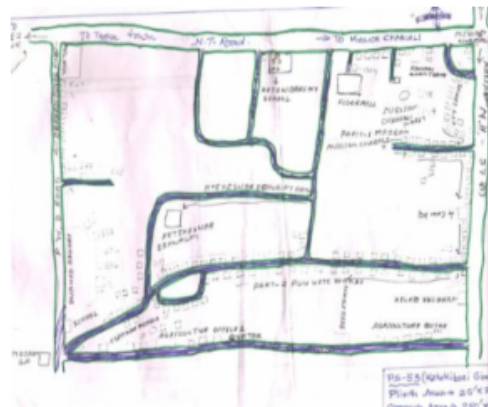

নিৰ্বাচক পঞ্জীয়ন বিষয়াৰ স্বাক্ষৰ

Nazri Naksha

Google Map View

Polling Station Building Front View

ভোটগ্ৰহন কেন্দ্ৰৰ সন্মুখৰ দৃশ্য

Cad View

Key MAP View

1 নাম : নিৰ্মালী ভূমিজ স্বামীৰ নাম : অৰুণ ভূমিজ ঘৰ নং : ৬ বয়স : 40 লিঙ্গ : মহিলা	JRQ0379701 ফটো উপলব্ধ	2 নাম : বনানী লক্ষৰ পিতাৰ নাম : যোগেশ চন্দ্ৰ লক্ষৰ ঘৰ নং : 11 বয়স : 35 লিঙ্গ : মহিলা	JRQ2040860 ফটো উপলব্ধ	3 নাম : বীৰাজ বৰুৱা পিতাৰ নাম : সীমান্ত বৰুৱা ঘৰ নং : 11 বয়স : 19 লিঙ্গ : পুৰুষ	QDM0099531 ফটো উপলব্ধ
4 নাম : চিন নাথ স্বামীৰ নাম : প্ৰবিন নাথ ঘৰ নং : ১১ বয়স : 39 লিঙ্গ : মহিলা	JRQ0693937 ফটো উপলব্ধ	5 নাম : ৰঞ্জিতা নাথ স্বামীৰ নাম : প্ৰেমেশ্বৰ নাথ ঘৰ নং : ১১ বয়স : 45 লিঙ্গ : মহিলা	JRQ0693804 ফটো উপলব্ধ	6 নাম : প্ৰবিন নাথ পিতাৰ নাম : লোকনাথ নাথ ঘৰ নং : ১১ বয়স : 45 লিঙ্গ : পুৰুষ	JRQ0688630 ফটো উপলব্ধ
7 নাম : প্ৰিয়া নাথ পিতাৰ নাম : প্ৰেমেশ্বৰ নাথ ঘৰ নং : ১১ বয়স : 34 লিঙ্গ : মহিলা	JRQ0688556 ফটো উপলব্ধ	8 নাম : মানব নাথ পিতাৰ নাম : প্ৰেমেশ্বৰ নাথ ঘৰ নং : ১১ বয়স : 29 লিঙ্গ : পুৰুষ	JRQ0693945 ফটো উপলব্ধ	9 নাম : জোনাকী বাউৰী স্বামীৰ নাম : হেমন্ত বাউৰী ঘৰ নং : ২১ বয়স : 29 লিঙ্গ : মহিলা	QDM0043182 ফটো উপলব্ধ
10 নাম : জাগতি বৰদলৈ পিতাৰ নাম : দিপাংকৰ বৰদলৈ ঘৰ নং : ২১ বয়স : 20 লিঙ্গ : মহিলা	QDM0053868 ফটো উপলব্ধ	11 নাম : ভাস্কৰ কটকী অন্যান্য : জ্যোতিকা কটকী ঘৰ নং : ২৩ বয়স : 48 লিঙ্গ : পুৰুষ	QDM0072561 ফটো উপলব্ধ	12 নাম : জাগত কটকী পিতাৰ নাম : ভাস্কৰ কটকী ঘৰ নং : ২৩ বয়স : 25 লিঙ্গ : পুৰুষ	JRQ1300292 ফটো উপলব্ধ
13 নাম : লিলি গৌহাই পিতাৰ নাম : খগেন্দ্ৰ নাথ গৌহাই ঘৰ নং : ২৪ বয়স : 56 লিঙ্গ : মহিলা	JRQ2073435 ফটো উপলব্ধ	# 14 নাম : গোপাল ঘোষ পিতাৰ নাম : কৃষ্ণ ঘোষ ঘৰ নং : ২৫ বয়স : 36 লিঙ্গ : পুৰুষ	CFN1128581 ফটো উপলব্ধ	# 15 নাম : ৰিয়া ঘোষ স্বামীৰ নাম : গোপাল ঘোষ ঘৰ নং : ২৫ বয়স : 30 লিঙ্গ : মহিলা	CFN0706713 ফটো উপলব্ধ
16 নাম : মিতা কুমাৰী স্বামীৰ নাম : দীপক প্ৰসাদ ঘৰ নং : 33 বয়স : 29 লিঙ্গ : মহিলা	QDM0062646 ফটো উপলব্ধ	17 নাম : ললিতা শৰ্মা স্বামীৰ নাম : দিপাংকৰ শৰ্মা ঘৰ নং : 35 বয়স : 25 লিঙ্গ : মহিলা	QDM0003244 ফটো উপলব্ধ	18 নাম : হিমাংশু মেছ পিতাৰ নাম : চিত্তু মেছ ঘৰ নং : 39 বয়স : 20 লিঙ্গ : পুৰুষ	QDM0052803 ফটো উপলব্ধ
19 নাম : বিনীতা শইকীয়া দাস স্বামীৰ নাম : জয়ন্ত দাস ঘৰ নং : ৫৬ বয়স : 45 লিঙ্গ : মহিলা	JRQ3539739 ফটো উপলব্ধ	20 নাম : জিত যাদব পিতাৰ নাম : পাপু যাদব ঘৰ নং : 57 বয়স : 22 লিঙ্গ : পুৰুষ	QDM0007112 ফটো উপলব্ধ	21 নাম : চম্পা দেৱী স্বামীৰ নাম : দীনেশ দাস ঘৰ নং : ৭৩ বয়স : 28 লিঙ্গ : মহিলা	JRQ0564005 ফটো উপলব্ধ
22 নাম : বিৰু দাস পিতাৰ নাম : মুন্না দাস ঘৰ নং : ৭৩ বয়স : 25 লিঙ্গ : পুৰুষ	JRQ0660985 ফটো উপলব্ধ	# 23 নাম : শিৱা দাস পিতাৰ নাম : মুন্না দাস ঘৰ নং : 73 বয়স : 24 লিঙ্গ : পুৰুষ	JRQ0665851 ফটো উপলব্ধ	S 24 নাম : মুনী মণ্ডল স্বামীৰ নাম : জগদীশ চৌধাৰী ঘৰ নং : 74 বয়স : 36 লিঙ্গ : মহিলা	JRQ4342794 ফটো উপলব্ধ
S 25 নাম : সুভাষ চক্ৰৱৰ্তী পিতাৰ নাম : সুৰেশ চক্ৰৱৰ্তী ঘৰ নং : 75 বয়স : 70 লিঙ্গ : পুৰুষ	JRQ0011537 ফটো উপলব্ধ	26 নাম : সন্দীপ চক্ৰৱৰ্তী পিতাৰ নাম : সুভাষ চক্ৰৱৰ্তী ঘৰ নং : 75 বয়স : 35 লিঙ্গ : পুৰুষ	QDM0094268 ফটো উপলব্ধ	27 নাম : প্ৰণৱ কুমাৰ বৰুৱা পিতাৰ নাম : পৰমানন্দ বৰুৱা ঘৰ নং : ৭৬ বয়স : 61 লিঙ্গ : পুৰুষ	JRQ0355370 ফটো উপলব্ধ
28 নাম : প্ৰানজীত কুমাৰ বৰুৱা মাতৃৰ নাম : দিপালী বৰুৱা ঘৰ নং : ৭৬ বয়স : 31 লিঙ্গ : পুৰুষ	JRQ0355560 ফটো উপলব্ধ	29 নাম : প্ৰতীক্ষা বৰুৱা পিতাৰ নাম : প্ৰণৱ কুমাৰ বৰুৱা ঘৰ নং : ৭৬ বয়স : 26 লিঙ্গ : মহিলা	JRQ0538637 ফটো উপলব্ধ	30 নাম : জীতেন চন্দ্ৰ পতিৰী পিতাৰ নাম : নন্দেশ্বৰ পতিৰী ঘৰ নং : ৮২ বয়স : 60 লিঙ্গ : পুৰুষ	JRQ0567255 ফটো উপলব্ধ