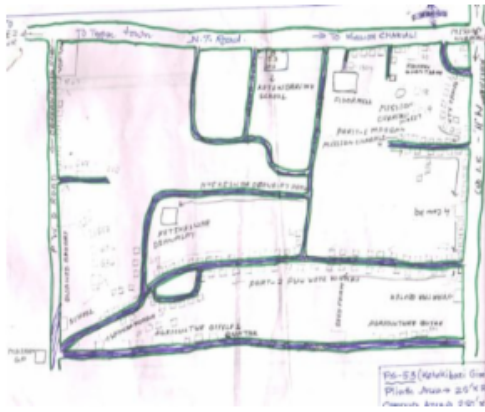

Nazri Naksha