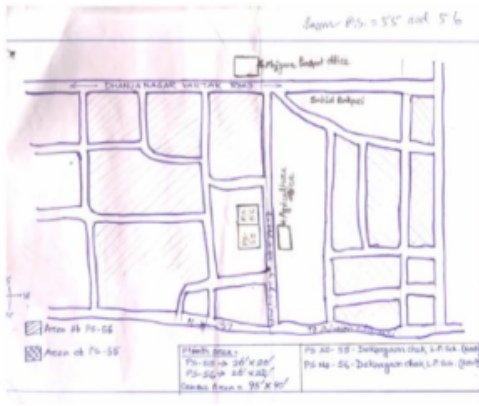

Nazri Naksha