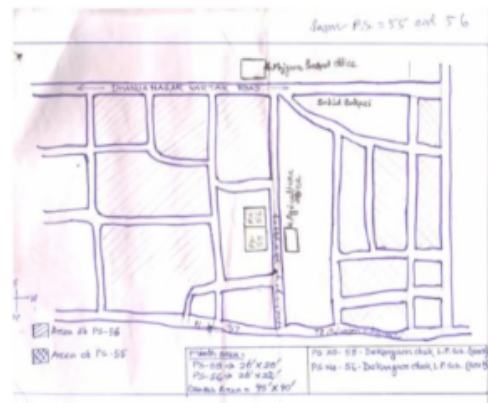

নিৰ্বাচক পঞ্জীয়ন বিষয়াৰ স্বাক্ষৰ

Nazri Naksha

Google Map View

Polling Station Building Front View

ভোটগ্ৰহন কেন্দ্ৰৰ সন্মুখৰ দৃশ্য

Cad View

Key MAP View

1 নাম : জৰনা দেবনাথ স্বামীৰ নাম: পৰেশ দেবনাথ ঘৰ নং : ১ বয়স : 58 লিঙ্গ : মহিলা	JRQ4534570 ফটো উপলব্ধ	2 নাম : মাধৱী দেৱী পিতাৰ নাম: পৰেশ দেবনাথ ঘৰ নং : ১ বয়স : 35 লিঙ্গ : মহিলা	JRQ0000927 ফটো উপলব্ধ	3 নাম : শ্যামল দেৱনাথ পিতাৰ নাম: পৰেশ দেৱনাথ ঘৰ নং : ১ বয়স : 29 লিঙ্গ : পুৰুষ	JRQ0001248 ফটো উপলব্ধ
4 নাম : জোনটি দেৱনাথ স্বামীৰ নাম: শ্যামল দেৱনাথ ঘৰ নং : 1 বয়স : 20 লিঙ্গ : মহিলা	QDM0057182 ফটো উপলব্ধ	5 নাম : সাবিত্ৰী নায়ক স্বামীৰ নাম: সুৰেন নায়ক ঘৰ নং : ২ বয়স : 52 লিঙ্গ : মহিলা	JRQ4534592 ফটো উপলব্ধ	6 নাম : ৰাহুল নায়ক পিতাৰ নাম: মোহন নায়ক ঘৰ নং : ২ বয়স : 29 লিঙ্গ : পুৰুষ	JRQ0234898 ফটো উপলব্ধ
7 নাম : সুৰামনি নায়ক স্বামীৰ নাম: সুৰেন নায়ক ঘৰ নং : ২ বয়স : 28 লিঙ্গ : মহিলা	JRQ0234989 ফটো উপলব্ধ	8 নাম : সুৰজ্যা নায়ক পিতাৰ নাম: সুৰেন নায়ক নায়ক ঘৰ নং : 2 বয়স : 21 লিঙ্গ : পুৰুষ	JRQ2086353 ফটো উপলব্ধ	9 নাম : বিকাশ নায়ক পিতাৰ নাম: বুটা নায়ক ঘৰ নং : ২ কু বয়স : 27 লিঙ্গ : পুৰুষ	JRQ0326454 ফটো উপলব্ধ
10 নাম : কানী নায়ক স্বামীৰ নাম: বাৰসিং নায়ক ঘৰ নং : ৩ বয়স : 50 লিঙ্গ : মহিলা	JRQ4534616 ফটো উপলব্ধ	11 নাম : সহদেৱ নায়ক পিতাৰ নাম: বাৰ সিং নায়ক ঘৰ নং : ৩ বয়স : 35 লিঙ্গ : পুৰুষ	JRQ0089839 ফটো উপলব্ধ	12 নাম : ছিৱানী নায়ক স্বামীৰ নাম: সহদেৱ নায়ক ঘৰ নং : 3 বয়স : 27 লিঙ্গ : মহিলা	JRQ0471755 ফটো উপলব্ধ
13 নাম : মিনতী দেৱী স্বামীৰ নাম: জগদীশ দেবনাথ ঘৰ নং : ৭ বয়স : 57 লিঙ্গ : মহিলা	JRQ4534638 ফটো উপলব্ধ	14 নাম : মিনা পণ্ডিত পিতাৰ নাম: পৰিতোষ পণ্ডিত ঘৰ নং : 7 বয়স : 44 লিঙ্গ : মহিলা	JRQ2542463 ফটো উপলব্ধ	15 নাম : ৰূপেশ্বৰ নায়ক পিতাৰ নাম: বিগল নায়ক ঘৰ নং : ৯ বয়স : 58 লিঙ্গ : পুৰুষ	JRQ4534649 ফটো উপলব্ধ
16 নাম : কমলা নায়ক স্বামীৰ নাম: ৰূপেশ্বৰ নায়ক ঘৰ নং : ৯ বয়স : 50 লিঙ্গ : মহিলা	JRQ4534650 ফটো উপলব্ধ	17 নাম : আছা নায়ক স্বামীৰ নাম: দেবেন নায়ক ঘৰ নং : ৯ বয়স : 40 লিঙ্গ : মহিলা	JRQ4534661 ফটো উপলব্ধ	# 18 নাম : কাৰ্তিক দেৱনাথ পিতাৰ নাম: জগদীশ দেৱনাথ ঘৰ নং : 7 বয়স : 37 লিঙ্গ : পুৰুষ	JRQ0179259 ফটো উপলব্ধ
19 নাম : ৰাজ নায়ক পিতাৰ নাম: ৰূপেশ্বৰ নায়ক ঘৰ নং : 9 বয়স : 35 লিঙ্গ : পুৰুষ	JRQ0471680 ফটো উপলব্ধ	20 নাম : দেবেন নায়ক পিতাৰ নাম: সুৰেশ নায়ক ঘৰ নং : ৯ বয়স : 32 লিঙ্গ : পুৰুষ	JRQ0179226 ফটো উপলব্ধ	21 নাম : লক্ষী শৰ্মা দেবনাথ স্বামীৰ নাম: কাৰ্তিক দেৱনাথ ঘৰ নং : ৯ বয়স : 32 লিঙ্গ : মহিলা	JRQ0318501 ফটো উপলব্ধ
22 নাম : বৃধুবা নায়ক পিতাৰ নাম: জিতেন নায়ক ঘৰ নং : ১০ বয়স : 40 লিঙ্গ : পুৰুষ	JRQ4534683 ফটো উপলব্ধ	23 নাম : মোনা নায়ক পিতাৰ নাম: জাতেন নায়ক ঘৰ নং : ১০ বয়স : 35 লিঙ্গ : পুৰুষ	JRQ0001479 ফটো উপলব্ধ	24 নাম : সীতা নায়ক স্বামীৰ নাম: মোনা নায়ক ঘৰ নং : ১০ বয়স : 32 লিঙ্গ : মহিলা	JRQ0001636 ফটো উপলব্ধ
25 নাম : দুলাৰী নায়ক স্বামীৰ নাম: বৃধুবা নায়ক ঘৰ নং : ১০ বয়স : 30 লিঙ্গ : মহিলা	JRQ4534694 ফটো উপলব্ধ	26 নাম : টাৰজেন নায়ক পিতাৰ নাম: বৃধুবা নায়ক ঘৰ নং : 10 বয়স : 21 লিঙ্গ : পুৰুষ	QDM0102582 ফটো উপলব্ধ	27 নাম : অজয় নায়ক পিতাৰ নাম: তুলসী নায়ক ঘৰ নং : ১১ বয়স : 32 লিঙ্গ : পুৰুষ	JRQ0011056 ফটো উপলব্ধ
28 নাম : সঞ্জু নায়ক পিতাৰ নাম: অজয় নায়ক ঘৰ নং : ১১ বয়স : 28 লিঙ্গ : পুৰুষ	JRQ0327213 ফটো উপলব্ধ	29 নাম : তুলসী নায়ক স্বামীৰ নাম: সঞ্জু নায়ক ঘৰ নং : 11 বয়স : 26 লিঙ্গ : মহিলা	QDM0092973 ফটো উপলব্ধ	30 নাম : আশা নায়ক মাতৃৰ নাম: চান্দ নায়ক ঘৰ নং : ১৩ বয়স : 35 লিঙ্গ : মহিলা	JRQ0508382 ফটো উপলব্ধ