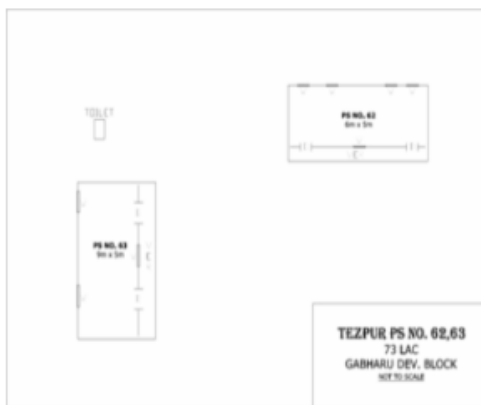

নিৰ্বাচক পঞ্জীয়ন বিষয়াৰ স্বাক্ষৰ

Nazri Naksha

Google Map View

Polling Station Building Front View

ভোটগ্ৰন্থন কেন্দ্ৰৰ সন্মুখৰ দৃশ্য

Cad View

Key MAP View

বিধানসভা সমষ্টিৰ নম্বৰ আৰু নাম : 67-তেজপুৰ  
অংশৰ নম্বৰ আৰু নাম : 1-দেউৰী গাওঁ (অংশ ২)