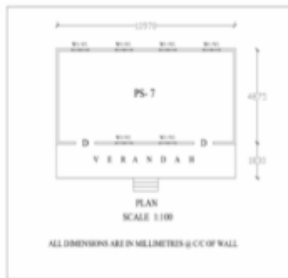

নিৰ্বাচক পঞ্জীয়ন বিষয়াৰ স্বাক্ষৰ

Nazri Naksha

Google Map View

Polling Station Building Front View

ভোটগ্ৰহন কেন্দ্ৰৰ সন্মুখৰ দৃশ্য

Cad View

Key MAP View

1	JRQ0002451	ফটো উপলব্ধ	নাম : অমলপ্রভা কলিতা স্বামীৰ নাম: কমলা কলিতা ঘৰ নং : 1 বয়স : 60 লিঙ্গ : মহিলা	2	JRQ0002452	ফটো উপলব্ধ	নাম : ভৃগুনন্দন কলিতা পিতাৰ নাম: কমলা কলিতা ঘৰ নং : 1 বয়স : 39 লিঙ্গ : পুৰুষ	3	JRQ0314922	ফটো উপলব্ধ	নাম : মৌচুমী শইকীয়া কলিতা স্বামীৰ নাম: ভৃগু নন্দন কলিতা ঘৰ নং : 1 বয়স : 33 লিঙ্গ : মহিলা
4	JRQ0002453	ফটো উপলব্ধ	নাম : দেৱধৰ কলিতা পিতাৰ নাম: ৰত্নেশ্বৰ কলিতা ঘৰ নং : 2 বয়স : 60 লিঙ্গ : পুৰুষ	5	JRQ0002454	ফটো উপলব্ধ	নাম : নিৰু কলিতা স্বামীৰ নাম: দেবধৰ কলিতা ঘৰ নং : 2 বয়স : 55 লিঙ্গ : মহিলা	6	JRQ0002455	ফটো উপলব্ধ	নাম : যতীন কলিতা পিতাৰ নাম: ৰত্নেশ্বৰ কলিতা ঘৰ নং : 2 বয়স : 50 লিঙ্গ : পুৰুষ
7	JRQ0002456	ফটো উপলব্ধ	নাম : নৱ কলিতা পিতাৰ নাম: ৰত্নেশ্বৰ কলিতা ঘৰ নং : 2 বয়স : 48 লিঙ্গ : পুৰুষ	8	JRQ0574814	ফটো উপলব্ধ	নাম : উজ্জল কলিতা পিতাৰ নাম: দেবধৰ কলিতা ঘৰ নং : 2 বয়স : 23 লিঙ্গ : পুৰুষ	9	JRQ7234653	ফটো উপলব্ধ	নাম : বুল বৰা স্বামীৰ নাম: কমিৰাম বৰা ঘৰ নং : 3 বয়স : 80 লিঙ্গ : মহিলা
10	JRQ0002457	ফটো উপলব্ধ	নাম : মুনীন্দ্র বৰা পিতাৰ নাম: কমিৰাম বৰা ঘৰ নং : 3 বয়স : 52 লিঙ্গ : পুৰুষ	11	JRQ0002458	ফটো উপলব্ধ	নাম : জয়া বৰা স্বামীৰ নাম: মুনীন্দ্র বৰা ঘৰ নং : 3 বয়স : 50 লিঙ্গ : মহিলা	12	JRQ7234700	ফটো উপলব্ধ	নাম : ৰোহিণী বৰা পিতাৰ নাম: কমিৰাম বৰা ঘৰ নং : 3 বয়স : 48 লিঙ্গ : পুৰুষ
13	JRQ0002459	ফটো উপলব্ধ	নাম : গীতা বৰা পিতাৰ নাম: কমিৰাম বৰা ঘৰ নং : 3 বয়স : 44 লিঙ্গ : মহিলা	14	JRQ0002460	ফটো উপলব্ধ	নাম : ধীৰেন্দ্র বৰা পিতাৰ নাম: কমিৰাম বৰা ঘৰ নং : 3 বয়স : 43 লিঙ্গ : পুৰুষ	15	JRQ0411348	ফটো উপলব্ধ	নাম : মনদীপ বৰা পিতাৰ নাম: মুনীন্দ্র বৰা ঘৰ নং : 3 বয়স : 25 লিঙ্গ : পুৰুষ
16	JRQ0002462	ফটো উপলব্ধ	নাম : ৰেনমা বৰা স্বামীৰ নাম: ধনীৰাম বৰা ঘৰ নং : 8 বয়স : 73 লিঙ্গ : মহিলা	17	JRQ0002463	ফটো উপলব্ধ	নাম : জ্যোতিময় বৰা পিতাৰ নাম: ধনীৰাম বৰা ঘৰ নং : 8 বয়স : 49 লিঙ্গ : পুৰুষ	18	JRQ0002464	ফটো উপলব্ধ	নাম : মুনমুন বৰা পিতাৰ নাম: ধনীৰাম বৰা ঘৰ নং : 8 বয়স : 46 লিঙ্গ : পুৰুষ
19	JRQ0411173	ফটো উপলব্ধ	নাম : অনমিতা ভূঞা স্বামীৰ নাম: জ্যোতিময় বৰা ঘৰ নং : 4 বয়স : 43 লিঙ্গ : মহিলা	20	JRQ1992207	ফটো উপলব্ধ	নাম : ৰমেশ বৰা পিতাৰ নাম: ধনীৰাম বৰা ঘৰ নং : 8 বয়স : 30 লিঙ্গ : পুৰুষ	21	JRQ0002678	ফটো উপলব্ধ	নাম : নন্দেশ্বৰ বৰা পিতাৰ নাম: পূৰাৰাম বৰা ঘৰ নং : 5 বয়স : 77 লিঙ্গ : পুৰুষ
22	JRQ0002680	ফটো উপলব্ধ	নাম : জয়া বৰা স্বামীৰ নাম: নন্দেশ্বৰ বৰা ঘৰ নং : 5 বয়স : 66 লিঙ্গ : মহিলা	23	JRQ0002682	ফটো উপলব্ধ	নাম : বিদীপ বৰা পিতাৰ নাম: নন্দেশ্বৰ বৰা ঘৰ নং : 5 বয়স : 48 লিঙ্গ : পুৰুষ	24	JRQ7237436	ফটো উপলব্ধ	নাম : বনদীপ বৰা পিতাৰ নাম: নন্দেশ্বৰ বৰা ঘৰ নং : 5 বয়স : 45 লিঙ্গ : পুৰুষ
25	JRQ0002683	ফটো উপলব্ধ	নাম : মিনাকী বৰা স্বামীৰ নাম: বিদীপ বৰা ঘৰ নং : 5 বয়স : 42 লিঙ্গ : মহিলা	26	JRQ0180646	ফটো উপলব্ধ	নাম : নয়নমনি বৰা স্বামীৰ নাম: বনদীপ বৰা ঘৰ নং : 5 বয়স : 36 লিঙ্গ : মহিলা	27	JRQ0180786	ফটো উপলব্ধ	নাম : মিনতী বৰা পিতাৰ নাম: নন্দেশ্বৰ বৰা ঘৰ নং : 5 বয়স : 31 লিঙ্গ : মহিলা
# 28	QDM0109900	ফটো উপলব্ধ	নাম : নিমিষা বৰা পিতাৰ নাম: বিদীপ বৰা ঘৰ নং : 5 বয়স : 20 লিঙ্গ : মহিলা	29	JRQ0002466	ফটো উপলব্ধ	নাম : নিভা বৰা পিতাৰ নাম: শিৱৰাম বৰা ঘৰ নং : 6 বয়স : 53 লিঙ্গ : মহিলা	30	JRQ0002465	ফটো উপলব্ধ	নাম : অৰূপ বৰা পিতাৰ নাম: শিৱ ৰাম বৰা ঘৰ নং : 6 বয়স : 53 লিঙ্গ : পুৰুষ