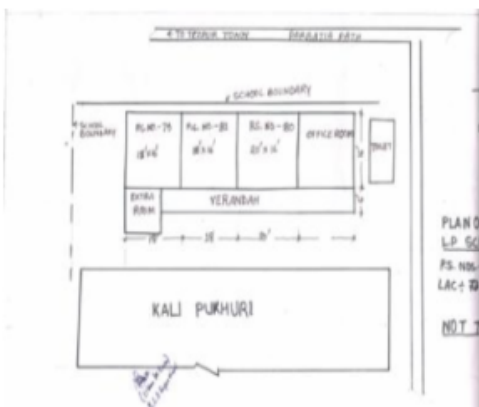

নিৰ্বাচক পঞ্জীয়ন বিষয়াৰ স্বাক্ষৰ

Nazri Naksha

Google Map View

Polling Station Building Front View

ভোটগ্ৰহন কেন্দ্ৰৰ সন্মুখৰ দৃশ্য

Cad View

Key MAP View

1 নাম : বমেশ বাচফোৰ পিতাৰ নাম: লক্ষী বাচফোৰ ঘৰ নং : 2 বয়স : 57 লিঙ্গ : পুৰুষ	JRQ6534561 ফটো উপলব্ধ	2 নাম : কালাবতী বাচফোৰ স্বামীৰ নাম: বমেশ বাচফোৰ ঘৰ নং : 2 বয়স : 50 লিঙ্গ : মহিলা	JRQ6534572 ফটো উপলব্ধ	3 নাম : অৰ্জুন বাচফোৰ পিতাৰ নাম: বমেশ বাচফোৰ ঘৰ নং : 2 বয়স : 32 লিঙ্গ : পুৰুষ	JRQ0641555 ফটো উপলব্ধ
S 4 নাম : তাৰানাথ নাথ পিতাৰ নাম: দেহুৰাম নাথ ঘৰ নং : 6 বয়স : 74 লিঙ্গ : পুৰুষ	JRQ6534663 ফটো উপলব্ধ	S 5 নাম : বেণু দেবী স্বামীৰ নাম: তৰানাথ ঘৰ নং : 6 বয়স : 58 লিঙ্গ : মহিলা	JRQ6534674 ফটো উপলব্ধ	6 নাম : চুমন বৰা পিতাৰ নাম: দুদুল বৰা ঘৰ নং : 6 বয়স : 33 লিঙ্গ : মহিলা	GGY8142210 ফটো উপলব্ধ
7 নাম : শশাঙ্ক নাথ পিতাৰ নাম: লোকনাথ নাথ ঘৰ নং : 9 বয়স : 41 লিঙ্গ : পুৰুষ	JRQ6534641 ফটো উপলব্ধ	8 নাম : মৰমী দেবী স্বামীৰ নাম: শশাঙ্ক নাথ ঘৰ নং : 9 বয়স : 30 লিঙ্গ : মহিলা	JRQ0164558 ফটো উপলব্ধ	9 নাম : সুকন্যা দেবী পিতাৰ নাম: তাৰানাথ নাথ ঘৰ নং : 8 বয়স : 35 লিঙ্গ : মহিলা	JRQ2051721 ফটো উপলব্ধ
10 নাম : কবিতা দেবী স্বামীৰ নাম: হৰেন্দ্ৰ কুমাৰ নাথ ঘৰ নং : 9 বয়স : 55 লিঙ্গ : মহিলা	JRQ6534696 ফটো উপলব্ধ	11 নাম : অনামিকা দেবী পিতাৰ নাম: হৰেন্দ্ৰ কুমাৰ নাথ ঘৰ নং : 9 বয়স : 35 লিঙ্গ : মহিলা	JRQ6534709 ফটো উপলব্ধ	S 12 নাম : জোনালী দেবী স্বামীৰ নাম: বিপুল কুমাৰ নাথ ঘৰ নং : 9 বয়স : 35 লিঙ্গ : মহিলা	LQZ2642106 ফটো উপলব্ধ
13 নাম : চয়নিকা দেবী পিতাৰ নাম: হৰেন্দ্ৰ কুমাৰ নাথ ঘৰ নং : 9 বয়স : 33 লিঙ্গ : মহিলা	JRQ6534710 ফটো উপলব্ধ	14 নাম : নিহাৰিকা দেবী পিতাৰ নাম: হৰেন্দ্ৰ কুমাৰ নাথ ঘৰ নং : 9 বয়স : 25 লিঙ্গ : মহিলা	JRQ0543967 ফটো উপলব্ধ	15 নাম : সেউতী বৰা দেৱী স্বামীৰ নাম: নৃপেন্দ্ৰ কুমাৰ নাথ ঘৰ নং : 19 বয়স : 65 লিঙ্গ : মহিলা	JRQ6534732 ফটো উপলব্ধ
16 নাম : ভাৰ্গব জ্যোতি নাথ পিতাৰ নাম: নৃপেন কুমাৰ নাথ ঘৰ নং : 10 বয়স : 30 লিঙ্গ : পুৰুষ	JRQ2007149 ফটো উপলব্ধ	17 নাম : হেমী দেবী স্বামীৰ নাম: ধমেশ্বৰ নাথ ঘৰ নং : 11 বয়স : 67 লিঙ্গ : মহিলা	JRQ6534765 ফটো উপলব্ধ	18 নাম : মনীষা দেৱী পিতাৰ নাম: ধমেশ্বৰ নাথ ঘৰ নং : 11 বয়স : 47 লিঙ্গ : মহিলা	JRQ6534776 ফটো উপলব্ধ
19 নাম : নিৰূপ জ্যোতি নাথ পিতাৰ নাম: ধমেশ্বৰ নাথ ঘৰ নং : 11 বয়স : 40 লিঙ্গ : পুৰুষ	JRQ6534787 ফটো উপলব্ধ	20 নাম : শংকৰ জ্যোতি নাথ পিতাৰ নাম: ধমেশ্বৰ নাথ ঘৰ নং : 11 বয়স : 38 লিঙ্গ : পুৰুষ	JRQ6534798 ফটো উপলব্ধ	21 নাম : দীপাঞ্জলী বনিয়া পিতাৰ নাম: নীল কান্ত বনিয়া ঘৰ নং : 11 বয়স : 38 লিঙ্গ : মহিলা	CFN9734718 ফটো উপলব্ধ
22 নাম : তৃপ্তি দেবী স্বামীৰ নাম: নিৰূপ জ্যোতি নাথ ঘৰ নং : 11 বয়স : 32 লিঙ্গ : মহিলা	JRQ2051685 ফটো উপলব্ধ	R 23 নাম : বৰিষ্ঠা দেৱী পিতাৰ নাম: প্ৰসন্ন নাথ ঘৰ নং : 11 বয়স : 20 লিঙ্গ : মহিলা	QDM0088948 ফটো উপলব্ধ	24 নাম : অতুল নাথ মাতৃৰ নাম: জোনাকী দেবী ঘৰ নং : 11 বয়স : 41 লিঙ্গ : পুৰুষ	JRQ1301266 ফটো উপলব্ধ
25 নাম : প্ৰসন্ন প্ৰসাদ নাথ পিতাৰ নাম: চন্দ্ৰপ্ৰসাদ নাথ ঘৰ নং : 13 বয়স : 67 লিঙ্গ : পুৰুষ	JRQ6534812 ফটো উপলব্ধ	26 নাম : জিনু দেবী স্বামীৰ নাম: প্ৰসন্ন নাথ ঘৰ নং : 13 বয়স : 59 লিঙ্গ : মহিলা	JRQ6534823 ফটো উপলব্ধ	27 নাম : নিমিষ্কা দেবী পিতাৰ নাম: প্ৰসন্ন প্ৰসাদ নাথ ঘৰ নং : 13 বয়স : 34 লিঙ্গ : মহিলা	JRQ6542854 ফটো উপলব্ধ
28 নাম : দেবব্ৰত নাথ পিতাৰ নাম: প্ৰসন্ন প্ৰসাদ নাথ ঘৰ নং : 13 বয়স : 29 লিঙ্গ : পুৰুষ	JRQ0207407 ফটো উপলব্ধ	29 নাম : জামিত্ৰা দেবী স্বামীৰ নাম: বিষ্ণু প্ৰসাদ নাথ ঘৰ নং : 18 বয়স : 80 লিঙ্গ : মহিলা	JRQ6534845 ফটো উপলব্ধ	30 নাম : নয়না দেবী স্বামীৰ নাম: অৰবিন্দ বড়ো ঘৰ নং : 18 বয়স : 58 লিঙ্গ : মহিলা	JRQ6534878 ফটো উপলব্ধ