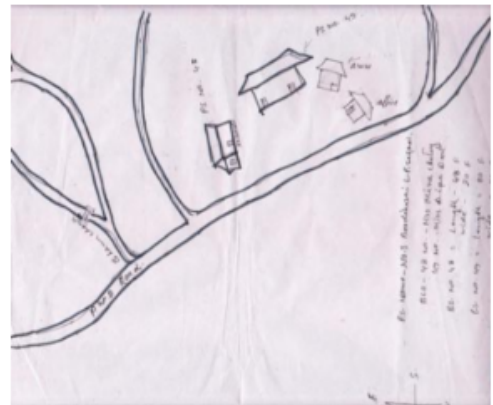

Key MAP View