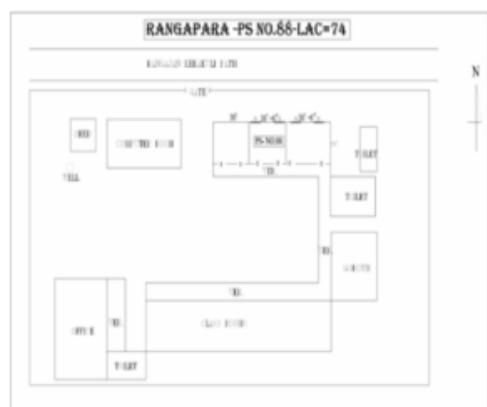

নিৰ্বাচক পঞ্জীয়ন বিষয়াৰ স্বাক্ষৰ

Nazri Naksha

Google Map View

Polling Station Building Front View

ভোটগ্ৰহন কেন্দ্ৰৰ সন্মুখৰ দৃশ্য

Cad View

Key MAP View

1 নাম : কেশৰ থাপা পিতাৰ নাম: বাম বাহাদুৰ থাপা ঘৰ নং : 1 বয়স : 45 লিঙ্গ : পুৰুষ	GNS8434580 ফটো উপলব্ধ	2 নাম : পিংলা থাপা স্বামীৰ নাম: কিশোৰ থাপা ঘৰ নং : 1 বয়স : 41 লিঙ্গ : মহিলা	GNS8434591 ফটো উপলব্ধ	3 নাম : কমল ছেত্ৰী পিতাৰ নাম: বেক বাহাদুৰ ছেত্ৰী ঘৰ নং : 1 বয়স : 24 লিঙ্গ : পুৰুষ	GNS1351923 ফটো উপলব্ধ
4 নাম : হৰি বাহাদুৰ থাপা পিতাৰ নাম: হৰি বাহাদুৰ থাপা ঘৰ নং : 5 বয়স : 68 লিঙ্গ : পুৰুষ	GNS8434659 ফটো উপলব্ধ	5 নাম : নাৰায়ন শৰ্মা পিতাৰ নাম: ধনপতি শৰ্মা ঘৰ নং : 5 বয়স : 65 লিঙ্গ : পুৰুষ	GNS8434604 ফটো উপলব্ধ	6 নাম : গংগা মায়া থাপা স্বামীৰ নাম: হৰি বাহাদুৰ থাপা ঘৰ নং : 5 বয়স : 60 লিঙ্গ : মহিলা	GNS8434660 ফটো উপলব্ধ
7 নাম : ভাগবতী স্বামীৰ নাম: নাৰায়ন শৰ্মা ঘৰ নং : 5 বয়স : 58 লিঙ্গ : মহিলা	GNS8434615 ফটো উপলব্ধ	8 নাম : জগন্নাথ শৰ্মা পিতাৰ নাম: নাৰায়ন শৰ্মা ঘৰ নং : 5 বয়স : 43 লিঙ্গ : পুৰুষ	GNS8434626 ফটো উপলব্ধ	9 নাম : দীপা দেৱী স্বামীৰ নাম: জগন্নাথ শৰ্মা ঘৰ নং : 5 বয়স : 42 লিঙ্গ : মহিলা	GNS0279257 ফটো উপলব্ধ
10 নাম : তেলেসুৰী দেৱী স্বামীৰ নাম: হিৰন চাপাগাই ঘৰ নং : 5 বয়স : 41 লিঙ্গ : মহিলা	UAT0024406 ফটো উপলব্ধ	11 নাম : মনোজ ভট্টৰাই শৰ্মা পিতাৰ নাম: নাৰায়ন শৰ্মা ঘৰ নং : 5 বয়স : 36 লিঙ্গ : পুৰুষ	GNS8434671 ফটো উপলব্ধ	12 নাম : কৃষ্ণ শৰ্মা পিতাৰ নাম: ধনপতি শৰ্মা ঘৰ নং : 9 বয়স : 63 লিঙ্গ : পুৰুষ	GNS8434693 ফটো উপলব্ধ
13 নাম : ভীষ্ম শৰ্মা পিতাৰ নাম: ধনপতি শৰ্মা ঘৰ নং : 9 বয়স : 56 লিঙ্গ : পুৰুষ	GNS8434717 ফটো উপলব্ধ	14 নাম : দিপালী শৰ্মা স্বামীৰ নাম: ভীষ্ম শৰ্মা ঘৰ নং : 9 বয়স : 52 লিঙ্গ : মহিলা	GNS8434728 ফটো উপলব্ধ	15 নাম : কিশোৰ শৰ্মা পিতাৰ নাম: কৃষ্ণ শৰ্মা ঘৰ নং : 9 বয়স : 33 লিঙ্গ : পুৰুষ	GNS0139246 ফটো উপলব্ধ
16 নাম : খস মায়া ছেত্ৰী পিতাৰ নাম: কৃষ্ণ বাহাদুৰ ছেত্ৰী ঘৰ নং : 07 বয়স : 29 লিঙ্গ : মহিলা	UAT0107649 ফটো উপলব্ধ	17 নাম : তেজ বাহাদুৰ ছেত্ৰী পিতাৰ নাম: ভীম ছেত্ৰী ঘৰ নং : 9 বয়স : 28 লিঙ্গ : পুৰুষ	GNS0304477 ফটো উপলব্ধ	18 নাম : প্ৰিয়াঙ্কা শৰ্মা পিতাৰ নাম: ভীষ্ম শৰ্মা ঘৰ নং : 7 বয়স : 26 লিঙ্গ : মহিলা	GNS0305904 ফটো উপলব্ধ
19 নাম : কুমাৰী চাৰ্জি বিশ্বকৰ্মা মাতৃৰ নাম: বথালী বিশ্বকৰ্মা ঘৰ নং : 9 বয়স : 26 লিঙ্গ : মহিলা	GNS0584771 ফটো উপলব্ধ	20 নাম : প্ৰশান্ত শৰ্মা পিতাৰ নাম: ভীম শৰ্মা ঘৰ নং : 9 বয়স : 25 লিঙ্গ : পুৰুষ	GNS0464024 ফটো উপলব্ধ	21 নাম : কিশোৰী দেৱী স্বামীৰ নাম: লোকনাথ উপাধ্যায় ঘৰ নং : 8 বয়স : 47 লিঙ্গ : মহিলা	GNS8434740 ফটো উপলব্ধ
22 নাম : বিষ্ণু প্ৰসাদ উপাধ্যায় পিতাৰ নাম: লেখনাথ উপাধ্যায় ঘৰ নং : 8 বয়স : 45 লিঙ্গ : পুৰুষ	GNS8434751 ফটো উপলব্ধ	23 নাম : বাম প্ৰসাদ উপাধ্যায় পিতাৰ নাম: লেখনাথ উপাধ্যায় ঘৰ নং : 8 বয়স : 43 লিঙ্গ : পুৰুষ	GNS8434762 ফটো উপলব্ধ	24 নাম : অম্বিকা দেৱী স্বামীৰ নাম: বিষ্ণু প্ৰসাদ উপাধ্যায় ঘৰ নং : 8 বয়স : 31 লিঙ্গ : মহিলা	GNS0306035 ফটো উপলব্ধ
25 নাম : দময়ন্তী বানা স্বামীৰ নাম: শিৱ বানা ঘৰ নং : 8 বয়স : 31 লিঙ্গ : মহিলা	GNS0464214 ফটো উপলব্ধ	26 নাম : মেনকা দেৱী স্বামীৰ নাম: জগনিধি উপাধ্যায় ঘৰ নং : 9 বয়স : 60 লিঙ্গ : মহিলা	GNS8434784 ফটো উপলব্ধ	27 নাম : ভোলানাথ উপাধ্যায় পিতাৰ নাম: জগনিধি উপাধ্যায় ঘৰ নং : 9 বয়স : 42 লিঙ্গ : পুৰুষ	GNS8434795 ফটো উপলব্ধ
28 নাম : দেব প্ৰসাদ উপাধ্যায় পিতাৰ নাম: জগনিধি উপাধ্যায় ঘৰ নং : 9 বয়স : 40 লিঙ্গ : পুৰুষ	GNS8434808 ফটো উপলব্ধ	29 নাম : দিপালী দেৱী স্বামীৰ নাম: কৃষ্ণা শৰ্মা ঘৰ নং : 9 বয়স : 33 লিঙ্গ : মহিলা	GNS0157545 ফটো উপলব্ধ	30 নাম : ভূমিকা দেৱী স্বামীৰ নাম: ভোলানাথ উপাধ্যায় ঘৰ নং : 9 বয়স : 33 লিঙ্গ : মহিলা	GNS0157529 ফটো উপলব্ধ