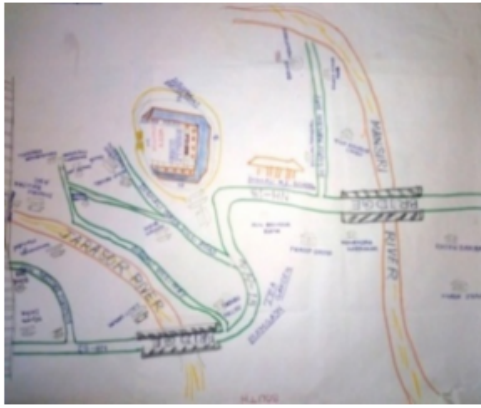

Nazri Naksha