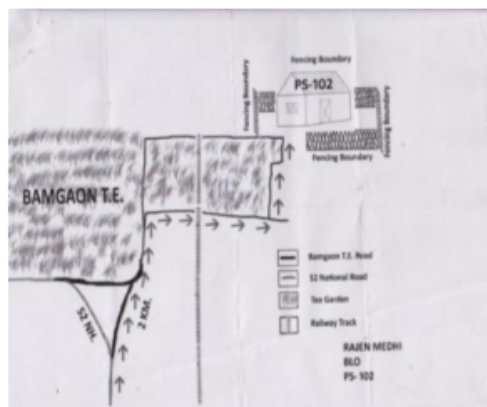

Nazri Naksha