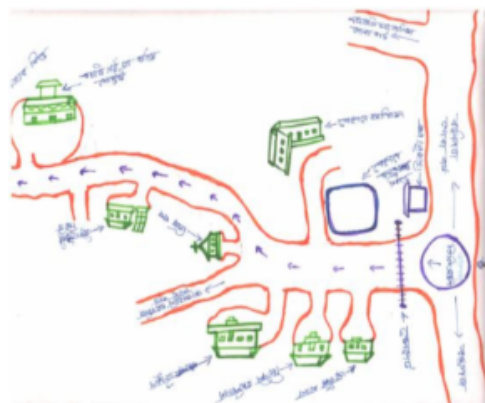

Nazri Naksha