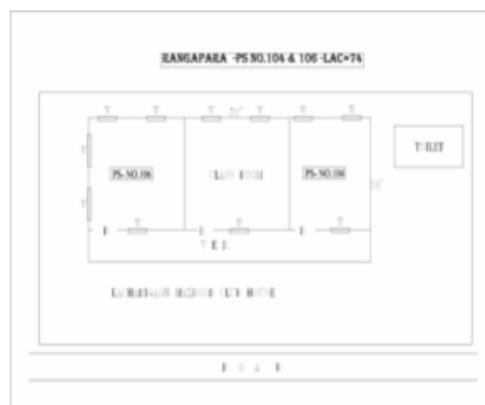

নিৰ্বাচক পঞ্জীয়ন বিষয়াৰ স্বাক্ষৰ

Nazri Naksha

Google Map View

Polling Station Building Front View

ভোটগ্ৰহন কেন্দ্ৰৰ সন্মুখৰ দৃশ্য

Cad View

Key MAP View

1 নাম : আমিনা খাতুন স্বামীৰ নাম: আমিৰ হুছেইন ঘৰ নং : ১ বয়স : 49 লিঙ্গ : মহিলা	GNS9734569 ফটো উপলব্ধ	2 নাম : আনাৰুল ইছলাম মাতৃৰ নাম: আমিনা খাতুন ঘৰ নং : ১ বয়স : 23 লিঙ্গ : পুৰুষ	GNS1344464 ফটো উপলব্ধ	3 নাম : আমেনা খাতুন স্বামীৰ নাম: আনাৰুল ইছলাম ঘৰ নং : 1 বয়স : 22 লিঙ্গ : মহিলা	UAT0016055 ফটো উপলব্ধ
4 নাম : মঃ আব্দুল মন্নাফ পিতাৰ নাম: মঃ মুস্তাজ আলি ঘৰ নং : ৫ বয়স : 64 লিঙ্গ : পুৰুষ	GNS9734570 ফটো উপলব্ধ	E 5 নাম : মনোৱাৰা খাতুন স্বামীৰ নাম: মঃ আব্দুল মন্নাফ ঘৰ নং : ৫ বয়স : 53 লিঙ্গ : মহিলা	GNS9734581 ফটো উপলব্ধ	6 নাম : আব্দুল মতালিব পিতাৰ নাম: মমতাজ আলি ঘৰ নং : ৫ বয়স : 49 লিঙ্গ : পুৰুষ	GNS9734605 ফটো উপলব্ধ
7 নাম : বেনজীৰ খাতুন স্বামীৰ নাম: আব্দুল মতালেব ঘৰ নং : ৫ বয়স : 42 লিঙ্গ : মহিলা	GNS9734616 ফটো উপলব্ধ	8 নাম : মুছফিকুৰ ৰহমান পিতাৰ নাম: আব্দুল মুন্নাফ ঘৰ নং : ৫ বয়স : 27 লিঙ্গ : পুৰুষ	GNS0381236 ফটো উপলব্ধ	9 নাম : নৰেদা খাতুন স্বামীৰ নাম: মুছফিকুৰ ৰহমান ঘৰ নং : 5 বয়স : 27 লিঙ্গ : মহিলা	UAT0120014 ফটো উপলব্ধ
10 নাম : আখেদুৰ ৰহমান পিতাৰ নাম: মঃ আব্দুল মন্নাফ ঘৰ নং : ৫ বয়স : 26 লিঙ্গ : পুৰুষ	GNS0544262 ফটো উপলব্ধ	11 নাম : মঃ ইদ্রিছ আলি পিতাৰ নাম: কাছুম আলি ঘৰ নং : ৮ বয়স : 77 লিঙ্গ : পুৰুষ	GNS9734627 ফটো উপলব্ধ	12 নাম : মহিদুল ইছলাম পিতাৰ নাম: ইদ্রিছ আলি ঘৰ নং : ৮ বয়স : 42 লিঙ্গ : পুৰুষ	GNS9734649 ফটো উপলব্ধ
13 নাম : চহৰ আলী পিতাৰ নাম: ইদ্রিছ আলী ঘৰ নং : ৮ বয়স : 30 লিঙ্গ : পুৰুষ	GNS0446872 ফটো উপলব্ধ	14 নাম : জাহেৰ আলী পিতাৰ নাম: ইদ্রিছ আলী ঘৰ নং : ৮ বয়স : 28 লিঙ্গ : পুৰুষ	GNS0112722 ফটো উপলব্ধ	15 নাম : চুল্লানা বেগম স্বামীৰ নাম: শহৰ আলী ঘৰ নং : 8 বয়স : 24 লিঙ্গ : মহিলা	GNS1985704 ফটো উপলব্ধ
16 নাম : শাৰজাহান পিতাৰ নাম: ইদ্রিছ আলী ঘৰ নং : 8 বয়স : 22 লিঙ্গ : পুৰুষ	UAT0111666 ফটো উপলব্ধ	17 নাম : জেছমিনা খাতুন স্বামীৰ নাম: জাহেৰ আলী ঘৰ নং : 8 বয়স : 22 লিঙ্গ : মহিলা	UAT0127746 ফটো উপলব্ধ	18 নাম : মজিদা বেগম স্বামীৰ নাম: জাহেৰ ঘৰ নং : 08 বয়স : 20 লিঙ্গ : মহিলা	UAT0045773 ফটো উপলব্ধ
19 নাম : ইয়াছিন আলী পিতাৰ নাম: মইজুল ইছলাম ঘৰ নং : 8 বয়স : 19 লিঙ্গ : পুৰুষ	UAT0119123 ফটো উপলব্ধ	# 20 নাম : ৰমজান আলী পিতাৰ নাম: আমিৰ হুছেইন ঘৰ নং : ৯ বয়স : 57 লিঙ্গ : পুৰুষ	GNS9734650 ফটো উপলব্ধ	21 নাম : জোচনা খাতুন স্বামীৰ নাম: ৰমজান আলি ঘৰ নং : ৯ বয়স : 52 লিঙ্গ : মহিলা	GNS9734661 ফটো উপলব্ধ
22 নাম : তাছলিমা খাতুন স্বামীৰ নাম: দিলদাৰ হুছেইন ঘৰ নং : 9 বয়স : 29 লিঙ্গ : মহিলা	GNS0321505 ফটো উপলব্ধ	23 নাম : মাচুমা বেগম স্বামীৰ নাম: দিন ইছলাম ঘৰ নং : ৯ বয়স : 28 লিঙ্গ : মহিলা	GNS0115634 ফটো উপলব্ধ	24 নাম : দিন ইছলাম পিতাৰ নাম: ৰমজান আলী ঘৰ নং : ৯ বয়স : 28 লিঙ্গ : পুৰুষ	GNS0124073 ফটো উপলব্ধ
25 নাম : দিলদাৰ হুছেইন পিতাৰ নাম: ৰমজান আলী ঘৰ নং : ৯ বয়স : 27 লিঙ্গ : পুৰুষ	GNS0115261 ফটো উপলব্ধ	26 নাম : খাইৰুল ইছলাম পিতাৰ নাম: ৰমজান আলী ঘৰ নং : 9 বয়স : 25 লিঙ্গ : পুৰুষ	GNS0321471 ফটো উপলব্ধ	27 নাম : বেহিনা বেগম স্বামীৰ নাম: খাইৰুল ইছলাম ঘৰ নং : 9 বয়স : 24 লিঙ্গ : মহিলা	GNS1985324 ফটো উপলব্ধ
28 নাম : আখতাৰা বেগম পিতাৰ নাম: ৰমজান আলী ঘৰ নং : 9 বয়স : 23 লিঙ্গ : মহিলা	GNS2006583 ফটো উপলব্ধ	29 নাম : জবেদা খাতুন স্বামীৰ নাম: মুস্তাজ আলী ঘৰ নং : ১১ বয়স : 75 লিঙ্গ : মহিলা	GNS9734729 ফটো উপলব্ধ	30 নাম : আব্দুল খালেক পিতাৰ নাম: আবাল হুছেইন ঘৰ নং : ১১ বয়স : 62 লিঙ্গ : পুৰুষ	GNS9734730 ফটো উপলব্ধ