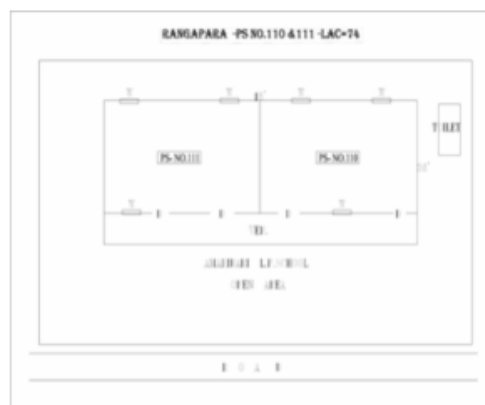

নিৰ্বাচক পঞ্জীয়ন বিষয়াৰ স্বাক্ষৰ

Nazri Naksha

Google Map View

Polling Station Building Front View

ভোটগ্ৰহন কেন্দ্ৰৰ সন্মুখৰ দৃশ্য

Cad View

Key MAP View

1 নাম : বিৰেন কৰ্মকাৰ পিতাৰ নাম: চুকৰা কৰ্মকাৰ ঘৰ নং : 1 বয়স : 60 লিঙ্গ : পুৰুষ	GNS1024562 ফটো উপলব্ধ	2 নাম : আমাসী কৰ্মকাৰ স্বামীৰ নাম: বিৰেন কৰ্মকাৰ ঘৰ নং : 1 বয়স : 55 লিঙ্গ : মহিলা	GNS1024573 ফটো উপলব্ধ	3 নাম : বহাগী কৰ্মকাৰ স্বামীৰ নাম: কৃষ্ণ কৰ্মকাৰ ঘৰ নং : 1 বয়স : 29 লিঙ্গ : মহিলা	UAT0078824 ফটো উপলব্ধ
4 নাম : কৃষ্ণ কৰ্মকাৰ পিতাৰ নাম: বিৰেন কৰ্মকাৰ ঘৰ নং : 1 বয়স : 29 লিঙ্গ : পুৰুষ	UAT0078832 ফটো উপলব্ধ	5 নাম : বৃধনী কৰ্মকাৰ স্বামীৰ নাম: বিশ্বহৰী কৰ্মকাৰ ঘৰ নং : 2 বয়স : 60 লিঙ্গ : মহিলা	GNS1024595 ফটো উপলব্ধ	6 নাম : পবিত্ৰ কৰ্মকাৰ পিতাৰ নাম: বিশ্বহৰী কৰ্মকাৰ ঘৰ নং : 2 বয়স : 47 লিঙ্গ : পুৰুষ	GNS1024608 ফটো উপলব্ধ
7 নাম : হীৰা কৰ্মকাৰ স্বামীৰ নাম: পবিত্ৰ কৰ্মকাৰ ঘৰ নং : 2 বয়স : 43 লিঙ্গ : মহিলা	GNS1024619 ফটো উপলব্ধ	8 নাম : বাৰ্জেশ কৰ্মকাৰ পিতাৰ নাম: বিশ্বহৰী কৰ্মকাৰ ঘৰ নং : 2 বয়স : 39 লিঙ্গ : পুৰুষ	GNS1024620 ফটো উপলব্ধ	9 নাম : ডলি কৰ্মকাৰ স্বামীৰ নাম: বাৰ্জেশ কৰ্মকাৰ ঘৰ নং : 2 বয়স : 35 লিঙ্গ : মহিলা	GNS1024631 ফটো উপলব্ধ
10 নাম : দেব কৰ্মকাৰ পিতাৰ নাম: পবিত্ৰ কৰ্মকাৰ ঘৰ নং : 2 বয়স : 23 লিঙ্গ : পুৰুষ	UAT0012302 ফটো উপলব্ধ	11 নাম : নোমল ভূমিজ পিতাৰ নাম: দুৰ্গা ভূমিজ ঘৰ নং : 3 বয়স : 50 লিঙ্গ : পুৰুষ	GNS1024653 ফটো উপলব্ধ	12 নাম : চাবিনা ঘাটুৱাল স্বামীৰ নাম: নোমল ঘাটুৱাল ঘৰ নং : 3 বয়স : 45 লিঙ্গ : মহিলা	GNS1024664 ফটো উপলব্ধ
13 নাম : শেতন্যথ ঘাটুৱাল পিতাৰ নাম: কমল ঘাটুৱাল ঘৰ নং : 3 বয়স : 39 লিঙ্গ : পুৰুষ	GNS1024675 ফটো উপলব্ধ	14 নাম : দেবনাথ ভূমিজ পিতাৰ নাম: নমল ভূমিজ ঘৰ নং : 3 বয়স : 31 লিঙ্গ : পুৰুষ	GNS1114529 ফটো উপলব্ধ	15 নাম : বামনাথ ভূমিজ পিতাৰ নাম: নমল ভূমিজ ঘৰ নং : 3 বয়স : 29 লিঙ্গ : পুৰুষ	GNS1114537 ফটো উপলব্ধ
16 নাম : চাবীকা ভূমিজ মাতৃৰ নাম: সবীনা ঘটুৱাল ঘৰ নং : 3 বয়স : 28 লিঙ্গ : মহিলা	GNS1113851 ফটো উপলব্ধ	17 নাম : শাৰনাম ভূমিজ মাতৃৰ নাম: চবীনা ঘটুৱাল ঘৰ নং : 3 বয়স : 27 লিঙ্গ : মহিলা	GNS1114511 ফটো উপলব্ধ	E 18 নাম : শঙ্কৰ বৰাইক পিতাৰ নাম: কাম্ৰো বৰাইক ঘৰ নং : 8 বয়স : 50 লিঙ্গ : পুৰুষ	GNS1024686 ফটো উপলব্ধ
19 নাম : মৰমী বৰাইক স্বামীৰ নাম: শঙ্কৰ বৰাইক ঘৰ নং : 8 বয়স : 43 লিঙ্গ : মহিলা	GNS1024697 ফটো উপলব্ধ	20 নাম : বাহুল বৰাইক পিতাৰ নাম: শংকৰ বৰাইক ঘৰ নং : 4 বয়স : 21 লিঙ্গ : পুৰুষ	GNS1999960 ফটো উপলব্ধ	21 নাম : অশোক কন্দ পিতাৰ নাম: লক্ষীৰাম কন্দ ঘৰ নং : 5 বয়স : 47 লিঙ্গ : পুৰুষ	GNS1024700 ফটো উপলব্ধ
22 নাম : অঞ্জিতা কন্ধ স্বামীৰ নাম: অশোক কন্দ ঘৰ নং : 5 বয়স : 44 লিঙ্গ : মহিলা	GNS1024711 ফটো উপলব্ধ	23 নাম : অমিত কণ্ড পিতাৰ নাম: অশোক কণ্ড ঘৰ নং : 5 বয়স : 30 লিঙ্গ : পুৰুষ	GNS0114926 ফটো উপলব্ধ	24 নাম : কৰিশা কন্ধ স্বামীৰ নাম: অমিত কন্ধ ঘৰ নং : 5 বয়স : 30 লিঙ্গ : মহিলা	GNS1114289 ফটো উপলব্ধ
25 নাম : নিকিতা কন্ধ পিতাৰ নাম: অশোক কন্ধ ঘৰ নং : 5 বয়স : 28 লিঙ্গ : মহিলা	GNS1114271 ফটো উপলব্ধ	E 26 নাম : দেবেন কন্ধ পিতাৰ নাম: সন্তো কন্ধ ঘৰ নং : 6 বয়স : 52 লিঙ্গ : পুৰুষ	GNS1024744 ফটো উপলব্ধ	27 নাম : ডিম্বেশ্বৰী কন্ধ স্বামীৰ নাম: দেবেন কন্ধ ঘৰ নং : 6 বয়স : 47 লিঙ্গ : মহিলা	GNS1024755 ফটো উপলব্ধ
28 নাম : চু নাম কন্ধ পিতাৰ নাম: দেবেন কন্ধ ঘৰ নং : 6 বয়স : 31 লিঙ্গ : মহিলা	GNS0128777 ফটো উপলব্ধ	29 নাম : নৰেন কন্ধ পিতাৰ নাম: দেবেন কন্ধ ঘৰ নং : 6 বয়স : 29 লিঙ্গ : পুৰুষ	GNS0128868 ফটো উপলব্ধ	30 নাম : বিস্মিতা তাঁতী কন্ধ স্বামীৰ নাম: নৰেন কন্ধ ঘৰ নং : 6 বয়স : 28 লিঙ্গ : মহিলা	UAT0012427 ফটো উপলব্ধ