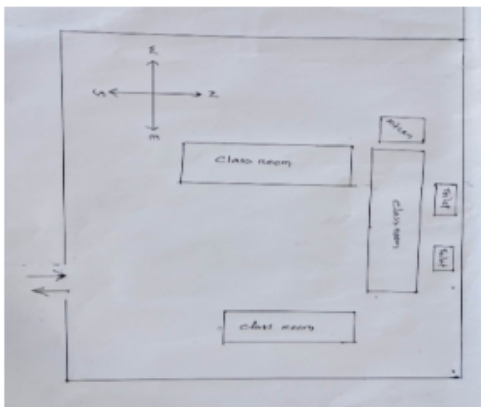

নিৰ্বাচক পঞ্জীয়ন বিষয়াৰ স্বাক্ষৰ

Nazri Naksha

Google Map View

Polling Station Building Front View

ভোটগ্ৰহন কেন্দ্ৰৰ সন্মুখৰ দৃশ্য

Cad View

Key MAP View

1 নাম : কাৰুণা বড়ো পিতাৰ নাম: ডুতিৰাম বড়ো ঘৰ নং : 03 বয়স : 65 লিঙ্গ : পুৰুষ	GLK2024568	ফটো উপলব্ধ	2 নাম : বাহে বড়ো স্বামীৰ নাম: কাৰুণা বড়ো ঘৰ নং : 03 বয়স : 56 লিঙ্গ : মহিলা	GLK2024579	ফটো উপলব্ধ	3 নাম : সৌমখৌৰ বড়ো পিতাৰ নাম: কাৰুণা বড়ো ঘৰ নং : 03 বয়স : 32 লিঙ্গ : পুৰুষ	GLK0086207	ফটো উপলব্ধ
4 নাম : সনাশ্ৰী বড়ো স্বামীৰ নাম: সৌমখৌৰ বড়ো ঘৰ নং : 3 বয়স : 30 লিঙ্গ : মহিলা	GLK0086546	ফটো উপলব্ধ	5 নাম : ভানকী বসুমতাৰী স্বামীৰ নাম: নবীন বসুমতাৰী ঘৰ নং : 5 বয়স : 57 লিঙ্গ : মহিলা	GLK2024591	ফটো উপলব্ধ	6 নাম : বিষ্টি বসুমতাৰী পিতাৰ নাম: বনজিৎ বসুমতাৰী ঘৰ নং : 5 বয়স : 29 লিঙ্গ : পুৰুষ	GLK0263020	ফটো উপলব্ধ
S 7 নাম : জিৱন বসুমতাৰী পিতাৰ নাম: যোগেন বসুমতাৰী ঘৰ নং : 5 বয়স : 28 লিঙ্গ : পুৰুষ	GLK0262972	ফটো উপলব্ধ	8 নাম : ফাড় বসুমতাৰী পিতাৰ নাম: নবীন বসুমতাৰী ঘৰ নং : 5 বয়স : 27 লিঙ্গ : পুৰুষ	GLK0576405	ফটো উপলব্ধ	S 9 নাম : জুনালী বসুমতাৰী পিতাৰ নাম: চুতলি বসুমতাৰী ঘৰ নং : 5 বয়স : 27 লিঙ্গ : মহিলা	GLK0262980	ফটো উপলব্ধ
10 নাম : অজয় বসুমতাৰী পিতাৰ নাম: নবীন বসুমতাৰী ঘৰ নং : 5 বয়স : 25 লিঙ্গ : পুৰুষ	GLK0576330	ফটো উপলব্ধ	11 নাম : অনচুমৈ ৰাভা স্বামীৰ নাম: কুমাৰ ৰাভা ঘৰ নং : 5 বয়স : 24 লিঙ্গ : মহিলা	GLK1416320	ফটো উপলব্ধ	12 নাম : বিন নাৰ্জাৰী স্বামীৰ নাম: ফাডৰৰ বসুমতাৰী ঘৰ নং : 5 বয়স : 24 লিঙ্গ : মহিলা	GLK0653428	ফটো উপলব্ধ
13 নাম : চোদোমশ্ৰী ব্ৰহ্ম স্বামীৰ নাম: খৌৰোমদাও ব্ৰহ্ম ঘৰ নং : 5 বয়স : 23 লিঙ্গ : মহিলা	GLK1420009	ফটো উপলব্ধ	14 নাম : সঞ্জয় বসুমতাৰী পিতাৰ নাম: নবীন বসুমতাৰী ঘৰ নং : 5 বয়স : 19 লিঙ্গ : পুৰুষ	UAT0096610	ফটো উপলব্ধ	15 নাম : সোনাস্ৰী ব্ৰহ্ম স্বামীৰ নাম: বিজয় ব্ৰহ্ম ঘৰ নং : 07 বয়স : 25 লিঙ্গ : মহিলা	GLK0642173	ফটো উপলব্ধ
S 16 নাম : মণিমা মোছাহাৰী পিতাৰ নাম: কেলেমেন মোছাহাৰী ঘৰ নং : 8 বয়স : 24 লিঙ্গ : মহিলা	GLK0621078	ফটো উপলব্ধ	17 নাম : উৰ্ব্বহী বসুমতাৰী পিতাৰ নাম: দেবেন বসুমতাৰী ঘৰ নং : 10 বয়স : 32 লিঙ্গ : মহিলা	GLK0002766	ফটো উপলব্ধ	18 নাম : জীবন বসুমতাৰী পিতাৰ নাম: যোগেন বসুমতাৰী ঘৰ নং : 12 বয়স : 33 লিঙ্গ : পুৰুষ	GLK0621086	ফটো উপলব্ধ
19 নাম : জুনালী বসুমতাৰী স্বামীৰ নাম: জীবন বসুমতাৰী ঘৰ নং : 12 বয়স : 31 লিঙ্গ : মহিলা	GLK0620914	ফটো উপলব্ধ	20 নাম : জিনা ব্ৰহ্ম স্বামীৰ নাম: জেংদাও ব্ৰহ্ম ঘৰ নং : 12 বয়স : 25 লিঙ্গ : মহিলা	GLK1419662	ফটো উপলব্ধ	21 নাম : ৰমণী বসুমতাৰী পিতাৰ নাম: দন্দা বসুমতাৰী ঘৰ নং : 12 বয়স : 24 লিঙ্গ : মহিলা	GLK0653774	ফটো উপলব্ধ
22 নাম : সুনকাৰ বসুমতাৰী পিতাৰ নাম: অজেন বসুমতাৰী ঘৰ নং : 12 বয়স : 23 লিঙ্গ : পুৰুষ	GLK0622662	ফটো উপলব্ধ	23 নাম : ৰণসী বসুমতাৰী স্বামীৰ নাম: লাহিত বসুমতাৰী ঘৰ নং : 18 বয়স : 56 লিঙ্গ : মহিলা	GLK2024693	ফটো উপলব্ধ	24 নাম : লাহিত নাৰ্জাৰী পিতাৰ নাম: নগেন নাৰ্জাৰী ঘৰ নং : 14 বয়স : 54 লিঙ্গ : পুৰুষ	GLK0233544	ফটো উপলব্ধ
25 নাম : বিপুল বসুমতাৰী পিতাৰ নাম: কমলা কান্ত বসুমতাৰী ঘৰ নং : 18 বয়স : 40 লিঙ্গ : পুৰুষ	GLK0644633	ফটো উপলব্ধ	26 নাম : ৰবিন নাৰ্জাৰী পিতাৰ নাম: লোহিত নাৰ্জাৰী ঘৰ নং : 18 বয়স : 26 লিঙ্গ : পুৰুষ	GLK0264523	ফটো উপলব্ধ	27 নাম : বিৰণি নাৰ্জাৰী স্বামীৰ নাম: ৰবিন নাৰ্জাৰী ঘৰ নং : 18 বয়স : 26 লিঙ্গ : মহিলা	GLK0645754	ফটো উপলব্ধ
28 নাম : বেৰ্গ নাৰ্জাৰী পিতাৰ নাম: বডা নাৰ্জাৰী ঘৰ নং : 15 বয়স : 65 লিঙ্গ : পুৰুষ	GLK2024717	ফটো উপলব্ধ	29 নাম : বাতিৰাম নাৰ্জাৰী পিতাৰ নাম: বাহাদুৰ নাৰ্জাৰী ঘৰ নং : 15 বয়স : 48 লিঙ্গ : পুৰুষ	GLK2024706	ফটো উপলব্ধ	30 নাম : চম্বে নাৰ্জাৰী স্বামীৰ নাম: বাতিৰাম নাৰ্জাৰী ঘৰ নং : 15 বয়স : 36 লিঙ্গ : মহিলা	GLK0036376	ফটো উপলব্ধ