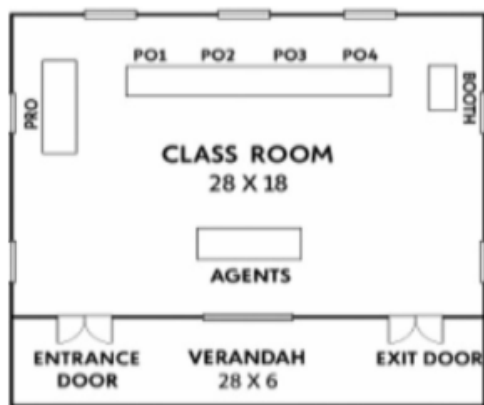

নিৰ্বাচক পঞ্জীয়ন বিষয়াৰ স্বাক্ষৰ

Nazri Naksha

Google Map View

Polling Station Building Front View

ভোটগ্ৰহন কেন্দ্ৰৰ সন্মুখৰ দৃশ্য

Cad View

Key MAP View

1 নাম : ফ্ৰানছিছ ইডুণ্ড পিতাৰ নাম: কাণ্ডে ইডুণ্ড ঘৰ নং : 1 বয়স : 73 লিঙ্গ : পুৰুষ	GNS1568054 ফটো উপলব্ধ	E 2 নাম : বেৰনিকা ইডুণ্ড স্বামীৰ নাম: ফ্ৰানচিছ ইডুণ্ড ঘৰ নং : 1 বয়স : 56 লিঙ্গ : মহিলা	GNS1568065 ফটো উপলব্ধ	3 নাম : পিয়োছ ইৰণ্ড পিতাৰ নাম: ফ্ৰানচিছ ইৰণ্ড ঘৰ নং : 1 বয়স : 44 লিঙ্গ : পুৰুষ	GNS0331454 ফটো উপলব্ধ
4 নাম : পাউলুচ ইৰণ্ড পিতাৰ নাম: ফ্ৰানচিছ ইৰণ্ড ঘৰ নং : 1 বয়স : 32 লিঙ্গ : পুৰুষ	GNS0455915 ফটো উপলব্ধ	5 নাম : বেৰনিকা ইডুণ্ড স্বামীৰ নাম: পাউলুচ ইডুণ্ড ঘৰ নং : 1 বয়স : 31 লিঙ্গ : মহিলা	GNS0519215 ফটো উপলব্ধ	6 নাম : লৰেঞ্চ ইডুণ্ড পিতাৰ নাম: ফ্ৰানচিছ ইডুণ্ড ঘৰ নং : 1 বয়স : 30 লিঙ্গ : পুৰুষ	GNS0331231 ফটো উপলব্ধ
7 নাম : আলবাৰ্ট ইডুণ্ড পিতাৰ নাম: ফ্ৰানচিছ ইডুণ্ড ঘৰ নং : 1 বয়স : 29 লিঙ্গ : পুৰুষ	UAT0120436 ফটো উপলব্ধ	8 নাম : অমতা ইডুণ্ড স্বামীৰ নাম: এলবাৰ্ট ইডুণ্ড ঘৰ নং : 1 বয়স : 27 লিঙ্গ : মহিলা	UAT0120428 ফটো উপলব্ধ	9 নাম : জহানু ইডুণ্ড পিতাৰ নাম: কাণ্ডে ইডুণ্ড ঘৰ নং : 2 বয়স : 70 লিঙ্গ : পুৰুষ	GNS1568076 ফটো উপলব্ধ
E 10 নাম : চুচনা ইডুণ্ড স্বামীৰ নাম: জহানু ইডুণ্ড ঘৰ নং : 2 বয়স : 62 লিঙ্গ : মহিলা	GNS1568087 ফটো উপলব্ধ	11 নাম : লিলি ইডুণ্ড পিতাৰ নাম: জাহানু ইডুণ্ড ঘৰ নং : 2 বয়স : 41 লিঙ্গ : মহিলা	GNS0461095 ফটো উপলব্ধ	12 নাম : বীনা এৰ্গ স্বামীৰ নাম: মাৰ্সেল এৰ্গ ঘৰ নং : 2 বয়স : 22 লিঙ্গ : মহিলা	UAT0069757 ফটো উপলব্ধ
13 নাম : ইলিয়াছ ইডুণ্ড পিতাৰ নাম: দাউদ চুৰিন ঘৰ নং : 3 বয়স : 56 লিঙ্গ : পুৰুষ	GNS1568098 ফটো উপলব্ধ	14 নাম : বীৰসী ইৰণ্ড স্বামীৰ নাম: ইলিয়াছ চুৰিন ঘৰ নং : 3 বয়স : 50 লিঙ্গ : মহিলা	GNS1568101 ফটো উপলব্ধ	15 নাম : আকাসিয়োউস ঈণ্ডএ ঈণ্ডএ পিতাৰ নাম: ইলিয়াস ঈণ্ডএ ঈণ্ডএ ঘৰ নং : 3 বয়স : 22 লিঙ্গ : পুৰুষ	UAT0047357 ফটো উপলব্ধ
E 16 নাম : চহৰাই ইডুণ্ড পিতাৰ নাম: মণ্ডৰী চুৰিন ঘৰ নং : 8 বয়স : 70 লিঙ্গ : পুৰুষ	GNS1568123 ফটো উপলব্ধ	E 17 নাম : ইচাক ঈৰ্গ পিতাৰ নাম: চহৰাই ঈৰ্গ ঘৰ নং : 8 বয়স : 42 লিঙ্গ : পুৰুষ	GNS1568134 ফটো উপলব্ধ	E 18 নাম : জোচেফ ইডুণ্ড পিতাৰ নাম: চহৰাই ইডুণ্ড ঘৰ নং : 8 বয়স : 40 লিঙ্গ : পুৰুষ	GNS1568156 ফটো উপলব্ধ
E 19 নাম : চিবিৰনা ইডুণ্ড স্বামীৰ নাম: জোচেফ ইডুণ্ড ঘৰ নং : 8 বয়স : 40 লিঙ্গ : মহিলা	GNS1568167 ফটো উপলব্ধ	20 নাম : লকিয়া এণ্ডআ স্বামীৰ নাম: ঈসাক এণ্ডএ ঘৰ নং : 8 বয়স : 39 লিঙ্গ : মহিলা	GNS1568145 ফটো উপলব্ধ	21 নাম : মাৰ্চেল ইডুণ্ড পিতাৰ নাম: জুনাচ ইডুণ্ড ঘৰ নং : 5 বয়স : 29 লিঙ্গ : পুৰুষ	UAT0119933 ফটো উপলব্ধ
E 22 নাম : পিয়াৰী চুৰিন স্বামীৰ নাম: বালু চুৰিন ঘৰ নং : 6 বয়স : 53 লিঙ্গ : মহিলা	GNS1568189 ফটো উপলব্ধ	23 নাম : পাত্ৰাশ নাগ পিতাৰ নাম: হিৰুবা নাগ ঘৰ নং : 6ক বয়স : 35 লিঙ্গ : পুৰুষ	GNS1568203 ফটো উপলব্ধ	24 নাম : কমলাশ্ৰী নাগ স্বামীৰ নাম: পাত্ৰাছ নাগ ঘৰ নং : 6ক বয়স : 34 লিঙ্গ : মহিলা	GNS1568190 ফটো উপলব্ধ
25 নাম : ফুলমণি আইন্দ স্বামীৰ নাম: বতনু আইন্দ ঘৰ নং : 9 বয়স : 76 লিঙ্গ : মহিলা	GNS1568225 ফটো উপলব্ধ	26 নাম : যাকুব আইন্দ পিতাৰ নাম: বতনু আইন্দ ঘৰ নং : 9 বয়স : 44 লিঙ্গ : পুৰুষ	GNS1568247 ফটো উপলব্ধ	27 নাম : মেৰী আইন্দ পিতাৰ নাম: বতনু আইন্দ ঘৰ নং : 9 বয়স : 42 লিঙ্গ : মহিলা	GNS1568269 ফটো উপলব্ধ
28 নাম : কৰনা আইন্দ স্বামীৰ নাম: যাকুব আইন্দ ঘৰ নং : 9 বয়স : 40 লিঙ্গ : মহিলা	GNS1568258 ফটো উপলব্ধ	29 নাম : বিজয় কণগাডী পিতাৰ নাম: জেডু কনগাডী ঘৰ নং : ৮ বয়স : 60 লিঙ্গ : পুৰুষ	GNS1568292 ফটো উপলব্ধ	30 নাম : মাকা কণগাডী পিতাৰ নাম: জেডু কনগাডী ঘৰ নং : ৮ বয়স : 55 লিঙ্গ : পুৰুষ	GNS1568316 ফটো উপলব্ধ