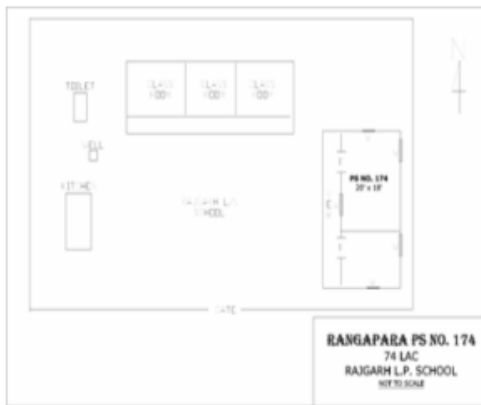

নিৰ্বাচক পঞ্জীয়ন বিষয়াৰ স্বাক্ষৰ

Nazri Naksha

Google Map View

Polling Station Building Front View

ভোটগ্ৰহন কেন্দ্ৰৰ সন্মুখৰ দৃশ্য

Cad View

Key MAP View

1 নাম : দমনোটা ভূঞা স্বামীৰ নাম: অজীত ভূঞা ঘৰ নং : 00 বয়স : 44 লিঙ্গ : মহিলা	GNS1667409 ফটো উপলব্ধ	2 নাম : বাজু বহিদাস পিতাৰ নাম: লখন বহিদাস ঘৰ নং : 00 বয়স : 35 লিঙ্গ : পুৰুষ	GNS1667410 ফটো উপলব্ধ	3 নাম : দিলীপ বসুমতাৰী পিতাৰ নাম: ডিব্বিন বসুমতাৰী ঘৰ নং : 1 বয়স : 62 লিঙ্গ : পুৰুষ	UAT0027326 ফটো উপলব্ধ
4 নাম : চুনিল ৰায় পিতাৰ নাম: বালে ৰায় ঘৰ নং : 1 বয়স : 51 লিঙ্গ : পুৰুষ	GNS1665016 ফটো উপলব্ধ	5 নাম : মধু ৰায় পিতাৰ নাম: বল ৰায় ঘৰ নং : 1 বয়স : 50 লিঙ্গ : পুৰুষ	GNS1665050 ফটো উপলব্ধ	6 নাম : আনন্তা ৰাই পিতাৰ নাম: বল ৰায় ঘৰ নং : 1 বয়স : 47 লিঙ্গ : পুৰুষ	GNS1665038 ফটো উপলব্ধ
7 নাম : খৰ্গেশ্বৰী ৰায় স্বামীৰ নাম: মধু ৰায় ঘৰ নং : 1 বয়স : 46 লিঙ্গ : মহিলা	GNS1665061 ফটো উপলব্ধ	8 নাম : দীপালী ৰাই স্বামীৰ নাম: অনন্ত ৰায় ঘৰ নং : 01 বয়স : 46 লিঙ্গ : মহিলা	GNS1665049 ফটো উপলব্ধ	9 নাম : ৰূপালী ৰাভা স্বামীৰ নাম: দিলীপ বসুমতাৰী ঘৰ নং : 1 বয়স : 46 লিঙ্গ : মহিলা	UAT0060285 ফটো উপলব্ধ
10 নাম : মালতী ৰায় স্বামীৰ নাম: চুনিল ৰায় ঘৰ নং : 1 বয়স : 46 লিঙ্গ : মহিলা	GNS1665027 ফটো উপলব্ধ	11 নাম : কেশৱ ৰায় মাতৃৰ নাম: বেবী ৰায় ঘৰ নং : 1 বয়স : 45 লিঙ্গ : পুৰুষ	GNS1664988 ফটো উপলব্ধ	12 নাম : তাৰিণী কুমাৰ ৰায় পিতাৰ নাম: বিনেশ্বৰ ৰায় ঘৰ নং : 1 বয়স : 44 লিঙ্গ : পুৰুষ	UAT0069112 ফটো উপলব্ধ
13 নাম : পাখি ৰায় মাতৃৰ নাম: বেবী ৰায় ঘৰ নং : 1 বয়স : 40 লিঙ্গ : পুৰুষ	GNS1664999 ফটো উপলব্ধ	14 নাম : তুষা ৰায় স্বামীৰ নাম: তাৰিণী কুমাৰ ৰায় ঘৰ নং : 1 বয়স : 39 লিঙ্গ : মহিলা	UAT0069104 ফটো উপলব্ধ	15 নাম : পঞ্চমী ৰায় স্বামীৰ নাম: দীপক ৰায় ঘৰ নং : 1 বয়স : 36 লিঙ্গ : মহিলা	GNS1964881 ফটো উপলব্ধ
16 নাম : পিংকি ৰায় পিতাৰ নাম: অনিল ৰায় ঘৰ নং : 1 বয়স : 33 লিঙ্গ : মহিলা	GNS1964767 ফটো উপলব্ধ	17 নাম : চন্দন ৰায় মাতৃৰ নাম: বিবি ৰায় ঘৰ নং : 01 বয়স : 33 লিঙ্গ : পুৰুষ	GNS1964949 ফটো উপলব্ধ	18 নাম : মালতী ৰায় স্বামীৰ নাম: চন্দন ৰায় ঘৰ নং : 01 বয়স : 32 লিঙ্গ : মহিলা	GNS0375659 ফটো উপলব্ধ
19 নাম : অমিত ৰায় পিতাৰ নাম: চুনিল ৰায় ঘৰ নং : 1 বয়স : 27 লিঙ্গ : পুৰুষ	GNS0375790 ফটো উপলব্ধ	20 নাম : ৰিংকি ৰায় পিতাৰ নাম: অনিল ৰায় ঘৰ নং : 1 বয়স : 26 লিঙ্গ : মহিলা	GNS0525998 ফটো উপলব্ধ	21 নাম : অমন ৰায় পিতাৰ নাম: অনিল ৰায় ঘৰ নং : 1 বয়স : 25 লিঙ্গ : পুৰুষ	GNS0526038 ফটো উপলব্ধ
22 নাম : অনিশা ৰায় স্বামীৰ নাম: অমিত ৰায় ঘৰ নং : 1 বয়স : 25 লিঙ্গ : মহিলা	UAT0103036 ফটো উপলব্ধ	23 নাম : আনীল ৰাই পিতাৰ নাম: বল ৰায় ঘৰ নং : 1 কু বয়স : 47 লিঙ্গ : পুৰুষ	GNS1665083 ফটো উপলব্ধ	24 নাম : প্ৰামিলা ৰাই স্বামীৰ নাম: অনিল ৰায় ঘৰ নং : 1 কু বয়স : 45 লিঙ্গ : মহিলা	GNS1665094 ফটো উপলব্ধ
S 25 নাম : জিত বাহাদুৰ সোনাৰী পিতাৰ নাম: গুৰু বাহাদুৰ সোনাৰী ঘৰ নং : 02 বয়স : 56 লিঙ্গ : পুৰুষ	GNS1670571 ফটো উপলব্ধ	S 26 নাম : উত্তম সোনাৰী পিতাৰ নাম: জিত বাহাদুৰ সোনাৰী ঘৰ নং : 02 বয়স : 34 লিঙ্গ : পুৰুষ	GNS0052407 ফটো উপলব্ধ	27 নাম : অঞ্জনা দেবী পিতাৰ নাম: জিত বাহাদুৰ সোনাৰী ঘৰ নং : 02 বয়স : 25 লিঙ্গ : মহিলা	GNS0344002 ফটো উপলব্ধ
28 নাম : নিজাৰা ৰাই স্বামীৰ নাম: বাবুল ৰাই ঘৰ নং : 8 বয়স : 56 লিঙ্গ : মহিলা	GNS1665107 ফটো উপলব্ধ	29 নাম : অহীনা ৰায় স্বামীৰ নাম: বাবুল ৰায় ঘৰ নং : 08 বয়স : 51 লিঙ্গ : মহিলা	GNS1665118 ফটো উপলব্ধ	30 নাম : ৰঞ্জিত ৰায় মাতৃৰ নাম: আহিনি ৰায় ঘৰ নং : 8 বয়স : 39 লিঙ্গ : পুৰুষ	GNS1665129 ফটো উপলব্ধ