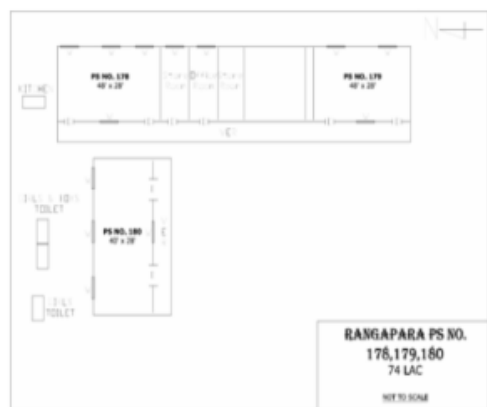

নিৰ্বাচক পঞ্জীয়ন বিষয়াৰ স্বাক্ষৰ

Nazri Naksha

Google Map View

Polling Station Building Front View

ভোটগ্ৰহন কেন্দ্ৰৰ সন্মুখৰ দৃশ্য

Cad View

Key MAP View

বিধানসভা সমষ্টিৰ নম্বৰ আৰু নাম : 68-বঙাপাৰা
অংশৰ নম্বৰ আৰু নাম : 1-1নং মালিজন কয়লাভাটা