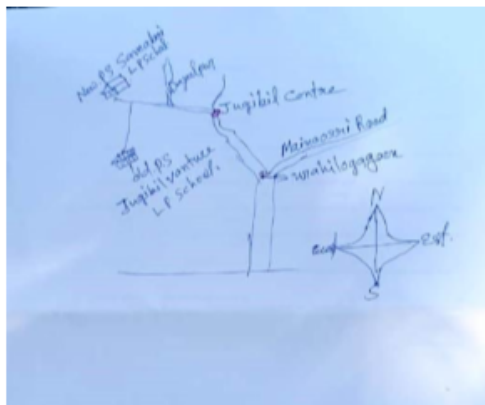

Nazri Naksha