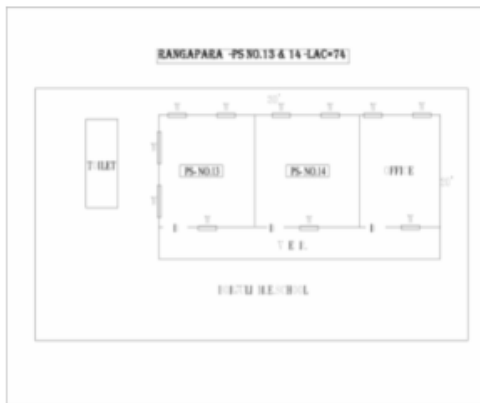

নিৰ্বাচক পঞ্জীয়ন বিষয়াৰ স্বাক্ষৰ

Nazri Naksha

Google Map View

Polling Station Building Front View

ভোটগ্ৰহন কেন্দ্ৰৰ সন্মুখৰ দৃশ্য

Cad View

Key MAP View

1 নাম : সিকন্দৰ আনচাৰী পিতাৰ নাম: মহম্মদ ঘৰ নং : 01 বয়স : 44 লিঙ্গ : পুৰুষ	UAT0051532 ফটো উপলব্ধ	2 নাম : জাহিদা খাতুন পিতাৰ নাম: জাকিৰ হুছেইন ঘৰ নং : 11 বয়স : 27 লিঙ্গ : মহিলা	GNS0376996 ফটো উপলব্ধ	3 নাম : বুপেশ্বৰী নায়ক স্বামীৰ নাম: বিজু নায়ক ঘৰ নং : 13 বয়স : 25 লিঙ্গ : মহিলা	GNS0250423 ফটো উপলব্ধ
4 নাম : সুলেমান তপু পিতাৰ নাম: প্ৰেম তপু ঘৰ নং : 19 বয়স : 46 লিঙ্গ : পুৰুষ	GNS0005534 ফটো উপলব্ধ	5 নাম : মিথু চৰকাৰ টপু স্বামীৰ নাম: চুলেমান টপু ঘৰ নং : 19 বয়স : 42 লিঙ্গ : মহিলা	GNS1918178 ফটো উপলব্ধ	6 নাম : গনেশ নায়ক পিতাৰ নাম: অমিত নায়ক ঘৰ নং : 19 বয়স : 36 লিঙ্গ : পুৰুষ	GNS0005535 ফটো উপলব্ধ
7 নাম : অবিৰান ভেংৰা পিতাৰ নাম: থমাচ ভেংৰা ঘৰ নং : 34 বয়স : 34 লিঙ্গ : পুৰুষ	GNS0005536 ফটো উপলব্ধ	8 নাম : অভীনব মণ্ডল পিতাৰ নাম: অৰুন মণ্ডল ঘৰ নং : 59 বয়স : 25 লিঙ্গ : পুৰুষ	GNS1406107 ফটো উপলব্ধ	9 নাম : নমীতা তাঁতি পিতাৰ নাম: লক্ষন তাঁতি ঘৰ নং : 300 বয়স : 27 লিঙ্গ : মহিলা	GNS0250381 ফটো উপলব্ধ
10 নাম : চৰিফা বেগম পিতাৰ নাম: ফাৰুখ মহম্মদ ঘৰ নং : 315 বয়স : 34 লিঙ্গ : মহিলা	GNS0249326 ফটো উপলব্ধ	11 নাম : সুনীল ভূঞা পিতাৰ নাম: সুভাচ ভূঞা ঘৰ নং : 329 বয়স : 24 লিঙ্গ : পুৰুষ	GNS1403260 ফটো উপলব্ধ	12 নাম : লক্ষী বাঘবাৰ পিতাৰ নাম: বাম বাঘবাৰ ঘৰ নং : 389 বয়স : 44 লিঙ্গ : মহিলা	GNS0005194 ফটো উপলব্ধ
13 নাম : গৌতম নায়ক পিতাৰ নাম: শংকৰ নায়ক ঘৰ নং : 442 বয়স : 28 লিঙ্গ : পুৰুষ	GNS0250704 ফটো উপলব্ধ	14 নাম : থমাচ ভেংৰা পিতাৰ নাম: পাচনা ভেংৰা ঘৰ নং : 898 বয়স : 58 লিঙ্গ : পুৰুষ	GNS0005539 ফটো উপলব্ধ	15 নাম : তুলচীমনি ভেংৰা স্বামীৰ নাম: থমাচ ভেংৰা ঘৰ নং : 898 বয়স : 54 লিঙ্গ : মহিলা	GNS0005540 ফটো উপলব্ধ
16 নাম : মহেশ ভেংৰা পিতাৰ নাম: সোমা ভেংৰা ঘৰ নং : 898 বয়স : 47 লিঙ্গ : পুৰুষ	GNS0005541 ফটো উপলব্ধ	17 নাম : বাহুমনি ভেংৰা স্বামীৰ নাম: মহেশ ভেংৰা ঘৰ নং : 898 বয়স : 43 লিঙ্গ : মহিলা	GNS0005542 ফটো উপলব্ধ	18 নাম : ডেৱৰা ভেংৰা পিতাৰ নাম: সোমা ভেংৰা ঘৰ নং : 898 বয়স : 40 লিঙ্গ : পুৰুষ	GNS0005543 ফটো উপলব্ধ
19 নাম : সন্তোষ ভেংৰা পিতাৰ নাম: সোমা ভেংৰা ঘৰ নং : 898 বয়স : 38 লিঙ্গ : পুৰুষ	GNS0005544 ফটো উপলব্ধ	20 নাম : শ্যাম ভেংৰা পিতাৰ নাম: থমাচ ভেংৰা ঘৰ নং : 898 বয়স : 38 লিঙ্গ : পুৰুষ	GNS0005545 ফটো উপলব্ধ	21 নাম : মীনা ভেংৰা স্বামীৰ নাম: সন্তোষ ভেংৰা ঘৰ নং : 898 বয়স : 36 লিঙ্গ : মহিলা	GNS0005547 ফটো উপলব্ধ
22 নাম : পলবি ভেংৰা স্বামীৰ নাম: শ্যাম ভেংৰা ঘৰ নং : 898 বয়স : 29 লিঙ্গ : মহিলা	GNS0561076 ফটো উপলব্ধ	23 নাম : বিশাল ভেংৰা পিতাৰ নাম: থমাচ ভেংৰা ঘৰ নং : 898 বয়স : 28 লিঙ্গ : পুৰুষ	GNS0561142 ফটো উপলব্ধ	24 নাম : অশোক ভেংৰা পিতাৰ নাম: থমাচ ভেংৰা ঘৰ নং : 474 বয়স : 27 লিঙ্গ : পুৰুষ	GNS0251090 ফটো উপলব্ধ
25 নাম : লক্ষী ভেংৰা স্বামীৰ নাম: অশোক ভেংৰা ঘৰ নং : 474 বয়স : 27 লিঙ্গ : মহিলা	GNS0251124 ফটো উপলব্ধ	26 নাম : লীলা ভেংৰা স্বামীৰ নাম: অশোক ভেংৰা ঘৰ নং : 474 বয়স : 27 লিঙ্গ : মহিলা	UAT0106658 ফটো উপলব্ধ	27 নাম : গাংগী ভেংৰা স্বামীৰ নাম: বিশাল ভেংৰা ঘৰ নং : 898 বয়স : 25 লিঙ্গ : মহিলা	GNS0439331 ফটো উপলব্ধ
28 নাম : ৰাজ ভেংৰা পিতাৰ নাম: থমাচ ভেংৰা ঘৰ নং : 474 বয়স : 22 লিঙ্গ : পুৰুষ	UAT0083188 ফটো উপলব্ধ	29 নাম : বিৰছা খেড়ীয়া পিতাৰ নাম: ভদ্ৰ খেড়ীয়া ঘৰ নং : 899 বয়স : 53 লিঙ্গ : পুৰুষ	GNS0005548 ফটো উপলব্ধ	30 নাম : কুন্দৰলাল খেড়ীয়া পিতাৰ নাম: ভদ্ৰ খেড়ীয়া ঘৰ নং : 899 বয়স : 50 লিঙ্গ : পুৰুষ	GNS0005549 ফটো উপলব্ধ