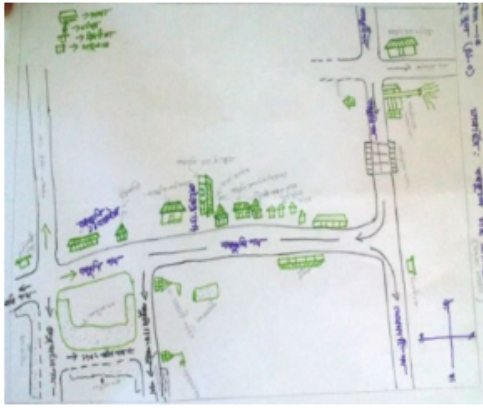

Nazri Naksha