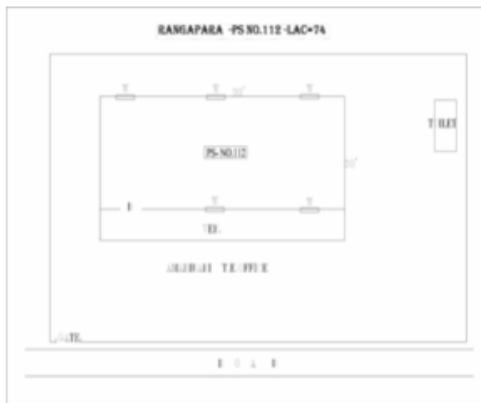

নিৰ্বাচক পঞ্জীয়ন বিষয়াৰ স্বাক্ষৰ

Nazri Naksha

Google Map View

Polling Station Building Front View

ভোটগ্ৰন্থন কেন্দ্ৰৰ সন্মুখৰ দৃশ্য

Cad View

Key MAP View

1 নাম : আনেচ চাউৰা পিতাৰ নাম: অনাৰু চাউৰা ঘৰ নং : 1 বয়স : 57 লিঙ্গ : পুৰুষ	GNS1044560 ফটো উপলব্ধ	2 নাম : চিৰাং চাউৰা স্বামীৰ নাম: আনেচ চাউৰা ঘৰ নং : 1 বয়স : 52 লিঙ্গ : মহিলা	GNS1044571 ফটো উপলব্ধ	3 নাম : বিনা দেৱী চাওঁৰা স্বামীৰ নাম: বাবুলাল চাওঁৰা ঘৰ নং : 1 বয়স : 47 লিঙ্গ : মহিলা	GNS1945784 ফটো উপলব্ধ
4 নাম : বানচি গোৱালা স্বামীৰ নাম: চিৰাং গোৱালা ঘৰ নং : 1 বয়স : 45 লিঙ্গ : মহিলা	GNS1044582 ফটো উপলব্ধ	5 নাম : কিছান চাওঁৰা পিতাৰ নাম: বাবুলাল চাওঁৰা ঘৰ নং : 1 বয়স : 39 লিঙ্গ : পুৰুষ	GNS0101402 ফটো উপলব্ধ	6 নাম : পূজা চাওঁৰা পিতাৰ নাম: বাবুলাল চাওঁৰা ঘৰ নং : 1 বয়স : 36 লিঙ্গ : মহিলা	GNS0101725 ফটো উপলব্ধ
7 নাম : সোনপি চাওঁৰা পিতাৰ নাম: আনেচ চাওঁৰা ঘৰ নং : 1 বয়স : 32 লিঙ্গ : মহিলা	GNS1945659 ফটো উপলব্ধ	8 নাম : শিবা চাওঁৰা পিতাৰ নাম: অনেশ চাওঁৰা ঘৰ নং : 1 বয়স : 26 লিঙ্গ : পুৰুষ	UAT0010819 ফটো উপলব্ধ	9 নাম : বেথলিনা কছলা পিতাৰ নাম: বইৰাগী কছলা ঘৰ নং : 2 বয়স : 26 লিঙ্গ : মহিলা	GNS0231225 ফটো উপলব্ধ
10 নাম : শোভাসী মাঝি পিতাৰ নাম: বিশ্বনাথ মাঝি ঘৰ নং : 3 বয়স : 62 লিঙ্গ : পুৰুষ	GNS1044606 ফটো উপলব্ধ	11 নাম : দিলিপ কৰুৱা পিতাৰ নাম: মোহিন কেৰুৱা ঘৰ নং : 8 বয়স : 43 লিঙ্গ : পুৰুষ	GNS1044628 ফটো উপলব্ধ	12 নাম : অৰিচ চাওঁৰা পিতাৰ নাম: বিৰু চাওঁৰা ঘৰ নং : 04 বয়স : 21 লিঙ্গ : পুৰুষ	UAT0101840 ফটো উপলব্ধ
E 13 নাম : চবা সবুকাৰ স্বামীৰ নাম: উত্তম সবুকাৰ ঘৰ নং : 5 বয়স : 52 লিঙ্গ : মহিলা	GNS1044639 ফটো উপলব্ধ	14 নাম : বিৰানি বৰাইক পিতাৰ নাম: বদু বৰাইক ঘৰ নং : 6 বয়স : 38 লিঙ্গ : পুৰুষ	GNS1044651 ফটো উপলব্ধ	15 নাম : চুমি কৰ্মকাৰ পিতাৰ নাম: গোবিন্দ কৰ্মকাৰ ঘৰ নং : 6 বয়স : 25 লিঙ্গ : মহিলা	UAT0098368 ফটো উপলব্ধ
16 নাম : সোনীয়া চাউৰা পিতাৰ নাম: চিক্ৰং চাউৰা ঘৰ নং : 8 বয়স : 57 লিঙ্গ : মহিলা	GNS1044662 ফটো উপলব্ধ	17 নাম : ভূপনী চাউৰা পিতাৰ নাম: চিক্ৰং চাউৰা ঘৰ নং : 8 বয়স : 38 লিঙ্গ : মহিলা	GNS1044684 ফটো উপলব্ধ	18 নাম : মনু চাওঁৰা পিতাৰ নাম: সনিয়া চাওঁৰা ঘৰ নং : 8 বয়স : 33 লিঙ্গ : পুৰুষ	GNS1303031 ফটো উপলব্ধ
19 নাম : ফাগনি চাওঁৰা পিতাৰ নাম: চনীয়া চাওঁৰা ঘৰ নং : 8 বয়স : 29 লিঙ্গ : মহিলা	GNS1302678 ফটো উপলব্ধ	20 নাম : চিপছন চাওঁৰা পিতাৰ নাম: সনীয়া চাওঁৰা ঘৰ নং : 8 বয়স : 26 লিঙ্গ : পুৰুষ	GNS0231241 ফটো উপলব্ধ	21 নাম : সুজতা প্ৰজা স্বামীৰ নাম: মনোহৰ প্ৰজা ঘৰ নং : 9 বয়স : 55 লিঙ্গ : মহিলা	GNS1044695 ফটো উপলব্ধ
22 নাম : চিৰা প্ৰজা মাতৃৰ নাম: মুহান প্ৰজা ঘৰ নং : 9 বয়স : 29 লিঙ্গ : পুৰুষ	GNS1301118 ফটো উপলব্ধ	23 নাম : জানকী বৰাইক স্বামীৰ নাম: প্ৰফুল্ল বৰাইক ঘৰ নং : 10 বয়স : 55 লিঙ্গ : মহিলা	GNS1044719 ফটো উপলব্ধ	24 নাম : জনিয়ৰ পুৰজা পিতাৰ নাম: প্ৰবিচন প্ৰজা ঘৰ নং : 10 বয়স : 21 লিঙ্গ : পুৰুষ	UAT0054601 ফটো উপলব্ধ
25 নাম : কালতি সবৰ স্বামীৰ নাম: সুৰেন সবৰ ঘৰ নং : 11 বয়স : 60 লিঙ্গ : মহিলা	GNS1044731 ফটো উপলব্ধ	26 নাম : নেহা সবৰ মাতৃৰ নাম: কালতি সবৰ ঘৰ নং : 11 বয়স : 34 লিঙ্গ : মহিলা	GNS1945820 ফটো উপলব্ধ	27 নাম : ৰূপ সবৰ মাতৃৰ নাম: কালতি সবৰ ঘৰ নং : 11 বয়স : 32 লিঙ্গ : মহিলা	GNS1945762 ফটো উপলব্ধ
28 নাম : অভি সবৰ পিতাৰ নাম: সুৰেন সবৰ ঘৰ নং : 11 বয়স : 30 লিঙ্গ : পুৰুষ	GNS1945864 ফটো উপলব্ধ	29 নাম : অজয় চাওঁৰা পিতাৰ নাম: ৰাজেশ চাওঁৰা ঘৰ নং : 11 বয়স : 29 লিঙ্গ : পুৰুষ	GNS0438952 ফটো উপলব্ধ	30 নাম : ধৰতী চাওঁৰা স্বামীৰ নাম: অমৰ চাওঁৰা ঘৰ নং : 11 বয়স : 49 লিঙ্গ : মহিলা	GNS1044764 ফটো উপলব্ধ