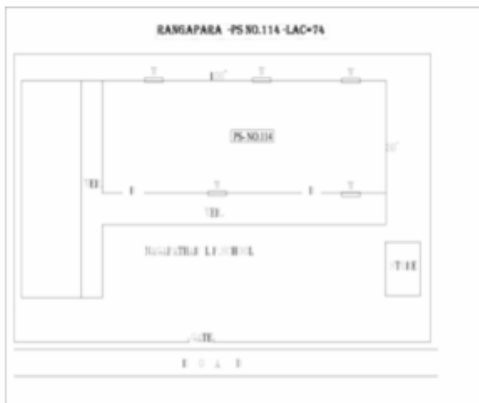

নিৰ্বাচক পঞ্জীয়ন বিষয়াৰ স্বাক্ষৰ

Nazri Naksha

Google Map View

Polling Station Building Front View

ভোটগ্ৰহন কেন্দ্ৰৰ সন্মুখৰ দৃশ্য

Cad View

Key MAP View

1 নাম : কৃষ্ণ গৌৱালা পিতাৰ নাম : হৰিচান্দ গৌৱালা ঘৰ নং : 00 বয়স : 37 লিঙ্গ : পুৰুষ	GNS0467407 ফটো উপলব্ধ	2 নাম : বিনতী কৰ্মকাৰ স্বামীৰ নাম : বাবলু কৰ্মকাৰ ঘৰ নং : 02 বয়স : 30 লিঙ্গ : মহিলা	UAT0087924 ফটো উপলব্ধ	3 নাম : কাৰ্মিলা চুৰিন স্বামীৰ নাম : জুনুল চুৰিন ঘৰ নং : 3 বয়স : 22 লিঙ্গ : মহিলা	UAT0093047 ফটো উপলব্ধ
4 নাম : সোনালী নায়ক পিতাৰ নাম : দেবো নায়ক ঘৰ নং : 5 বয়স : 26 লিঙ্গ : মহিলা	UAT0123992 ফটো উপলব্ধ	5 নাম : উৰ্বশী মহন্ত স্বামীৰ নাম : কল্পনা মহন্ত ঘৰ নং : 12 বয়স : 55 লিঙ্গ : মহিলা	GNS5242579 ফটো উপলব্ধ	6 নাম : চাবিনা মাহালী পিতাৰ নাম : গনেশ খৰা ঘৰ নং : 12 বয়স : 40 লিঙ্গ : মহিলা	GNS1066155 ফটো উপলব্ধ
7 নাম : চমাৰী মুণ্ডা পিতাৰ নাম : চমা মুণ্ডা ঘৰ নং : 40 বয়স : 43 লিঙ্গ : মহিলা	GNS1501526 ফটো উপলব্ধ	8 নাম : লক্ষ্মী কৰুৱা স্বামীৰ নাম : বিশাল কৰুৱা ঘৰ নং : 55 বয়স : 32 লিঙ্গ : মহিলা	UAT0054346 ফটো উপলব্ধ	9 নাম : পূজা ডোম পিতাৰ নাম : শ্যাম ডোম ঘৰ নং : 55 বয়স : 29 লিঙ্গ : মহিলা	UAT0105320 ফটো উপলব্ধ
10 নাম : অবনীশ কুমাৰ পিতাৰ নাম : ৰাকেশ কুমাৰ ঘৰ নং : 65 বয়স : 27 লিঙ্গ : পুৰুষ	GNS2031698 ফটো উপলব্ধ	11 নাম : মেঘনাথ সিং পিতাৰ নাম : নেপ্তে লাল ঘৰ নং : 66 বয়স : 66 লিঙ্গ : পুৰুষ	GNS2030088 ফটো উপলব্ধ	12 নাম : ধীৰেন্দ্ৰ সিং পিতাৰ নাম : ৰাম আসৰে ঘৰ নং : 67 বয়স : 27 লিঙ্গ : পুৰুষ	GNS2031813 ফটো উপলব্ধ
13 নাম : ৰাহুল কুমাৰ পিতাৰ নাম : ৰামদাস পাল ঘৰ নং : 76 বয়স : 25 লিঙ্গ : পুৰুষ	GNS2030054 ফটো উপলব্ধ	S 14 নাম : সঞ্জিত যাদৱ পিতাৰ নাম : ধনুৰেশ সিং ঘৰ নং : 78 বয়স : 25 লিঙ্গ : পুৰুষ	GNS2031714 ফটো উপলব্ধ	S 15 নাম : কুলদীপ যাদৱ পিতাৰ নাম : পদ্মমাল সিং ঘৰ নং : 88 বয়স : 23 লিঙ্গ : পুৰুষ	GNS2030070 ফটো উপলব্ধ
S 16 নাম : পৰন যাদৱ পিতাৰ নাম : ৰমণ অৰ্বতাৰ সিং ঘৰ নং : 98 বয়স : 49 লিঙ্গ : পুৰুষ	GNS2029965 ফটো উপলব্ধ	S 17 নাম : গগন যাদৱ পিতাৰ নাম : পৰন যাদৱ ঘৰ নং : 98 বয়স : 26 লিঙ্গ : পুৰুষ	GNS2032027 ফটো উপলব্ধ	S 18 নাম : বিনয় পিতাৰ নাম : ৰমণ অৰ্বতাৰ ঘৰ নং : 109 বয়স : 28 লিঙ্গ : পুৰুষ	GNS2043628 ফটো উপলব্ধ
19 নাম : পিৎকি কৰ্মকাৰ স্বামীৰ নাম : দীপক কৰ্মকাৰ ঘৰ নং : 292 বয়স : 34 লিঙ্গ : মহিলা	GNS0243139 ফটো উপলব্ধ	20 নাম : দীপক কৰ্মকাৰ পিতাৰ নাম : মেঘু কৰ্মকাৰ ঘৰ নং : 292 বয়স : 34 লিঙ্গ : পুৰুষ	GNS1947348 ফটো উপলব্ধ	21 নাম : দিলীপ বাঘ পিতাৰ নাম : গোপীনাথ বাঘ ঘৰ নং : 378 বয়স : 31 লিঙ্গ : পুৰুষ	UAT0109512 ফটো উপলব্ধ
E 22 নাম : ৰবেট মুণ্ডা পিতাৰ নাম : উৰু মুণ্ডা ঘৰ নং : 37 বয়স : 67 লিঙ্গ : পুৰুষ	GNS1064568 ফটো উপলব্ধ	23 নাম : জাহ্নবী মুণ্ডা স্বামীৰ নাম : ৰবেট মুণ্ডা ঘৰ নং : 37 বয়স : 57 লিঙ্গ : মহিলা	GNS1064579 ফটো উপলব্ধ	24 নাম : আৰি মুণ্ডা পিতাৰ নাম : ৰবেট মুণ্ডা ঘৰ নং : 37 বয়স : 42 লিঙ্গ : পুৰুষ	GNS1064580 ফটো উপলব্ধ
25 নাম : মাৰসেল মুণ্ডা পিতাৰ নাম : ৰবেট মুণ্ডা ঘৰ নং : 37 বয়স : 39 লিঙ্গ : পুৰুষ	GNS1947804 ফটো উপলব্ধ	26 নাম : মতিয়াচ লণ্ডন পিতাৰ নাম : ৰবেট লণ্ডন ঘৰ নং : 37 বয়স : 37 লিঙ্গ : পুৰুষ	GNS0404905 ফটো উপলব্ধ	27 নাম : শিবানী মুণ্ডা পিতাৰ নাম : ৰবেট মুণ্ডা ঘৰ নং : 37 বয়স : 34 লিঙ্গ : মহিলা	GNS1947780 ফটো উপলব্ধ
28 নাম : আশা ভূঞা পিতাৰ নাম : বিষ্ণু ভূঞা ঘৰ নং : 37 বয়স : 33 লিঙ্গ : মহিলা	GNS1947815 ফটো উপলব্ধ	29 নাম : গাৰবেল মুণ্ডা পিতাৰ নাম : ৰবেট মুণ্ডা ঘৰ নং : 37 বয়স : 32 লিঙ্গ : পুৰুষ	GNS1947791 ফটো উপলব্ধ	30 নাম : মিনাক্ষী মুণ্ডা স্বামীৰ নাম : মাৰ্শেল মুণ্ডা ঘৰ নং : 386 বয়স : 29 লিঙ্গ : মহিলা	UAT0095786 ফটো উপলব্ধ