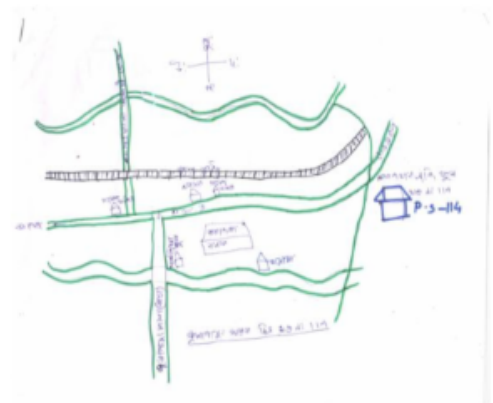

নিৰ্বাচক পঞ্জীয়ন বিষয়াৰ স্বাক্ষৰ

Nazri Naksha

Google Map View

Polling Station Building Front View

ভোটগ্ৰহন কেন্দ্ৰৰ সন্মুখৰ দৃশ্য

Cad View

Key MAP View

1 নাম : কৃষ্ণ গৌৱালা পিতাৰ নাম : হৰিচান্দ গৌৱালা ঘৰ নং : 00 বয়স : 37 লিঙ্গ : পুৰুষ	GNS0467407 ফটো উপলব্ধ	2 নাম : বিনতী কৰ্মকাৰ স্বামীৰ নাম : বাবলু কৰ্মকাৰ ঘৰ নং : 02 বয়স : 30 লিঙ্গ : মহিলা	UAT0087924 ফটো উপলব্ধ	3 নাম : কাৰ্মিলা চুৰিন স্বামীৰ নাম : জুনুল চুৰিন ঘৰ নং : 3 বয়স : 22 লিঙ্গ : মহিলা	UAT0093047 ফটো উপলব্ধ
4 নাম : সোনালী নায়ক পিতাৰ নাম : দেবো নায়ক ঘৰ নং : 5 বয়স : 26 লিঙ্গ : মহিলা	UAT0123992 ফটো উপলব্ধ	5 নাম : উৰ্বশী মহন্ত স্বামীৰ নাম : কল্পনা মহন্ত ঘৰ নং : 12 বয়স : 55 লিঙ্গ : মহিলা	GNS5242579 ফটো উপলব্ধ	6 নাম : চাবিনা মাহালী পিতাৰ নাম : গনেশ খৰা ঘৰ নং : 12 বয়স : 40 লিঙ্গ : মহিলা	GNS1066155 ফটো উপলব্ধ
7 নাম : চমাৰী মুণ্ডা পিতাৰ নাম : চমা মুণ্ডা ঘৰ নং : 40 বয়স : 43 লিঙ্গ : মহিলা	GNS1501526 ফটো উপলব্ধ	8 নাম : লক্ষ্মী কৰুৱা স্বামীৰ নাম : বিশাল কৰুৱা ঘৰ নং : 55 বয়স : 32 লিঙ্গ : মহিলা	UAT0054346 ফটো উপলব্ধ	9 নাম : পূজা ডোম পিতাৰ নাম : শ্যাম ডোম ঘৰ নং : 55 বয়স : 29 লিঙ্গ : মহিলা	UAT0105320 ফটো উপলব্ধ
10 নাম : অবনীশ কুমাৰ পিতাৰ নাম : ৰাকেশ কুমাৰ ঘৰ নং : 65 বয়স : 27 লিঙ্গ : পুৰুষ	GNS2031698 ফটো উপলব্ধ	11 নাম : মেঘনাথ সিং পিতাৰ নাম : নেপ্তে লাল ঘৰ নং : 66 বয়স : 66 লিঙ্গ : পুৰুষ	GNS2030088 ফটো উপলব্ধ	12 নাম : ধীৰেন্দ্ৰ সিং পিতাৰ নাম : ৰাম আসৰে ঘৰ নং : 67 বয়স : 27 লিঙ্গ : পুৰুষ	GNS2031813 ফটো উপলব্ধ
13 নাম : ৰাহুল কুমাৰ পিতাৰ নাম : ৰামদাস পাল ঘৰ নং : 76 বয়স : 25 লিঙ্গ : পুৰুষ	GNS2030054 ফটো উপলব্ধ	S 14 নাম : সঞ্জিত যাদৱ পিতাৰ নাম : ধনুৰেশ সিং ঘৰ নং : 78 বয়স : 25 লিঙ্গ : পুৰুষ	GNS2031714 ফটো উপলব্ধ	S 15 নাম : কুলদীপ যাদৱ পিতাৰ নাম : পদ্মমাল সিং ঘৰ নং : 88 বয়স : 23 লিঙ্গ : পুৰুষ	GNS2030070 ফটো উপলব্ধ
S 16 নাম : পৰন যাদৱ পিতাৰ নাম : ৰমণ অৰ্বতাৰ সিং ঘৰ নং : 98 বয়স : 49 লিঙ্গ : পুৰুষ	GNS2029965 ফটো উপলব্ধ	S 17 নাম : গগন যাদৱ পিতাৰ নাম : পৰন যাদৱ ঘৰ নং : 98 বয়স : 26 লিঙ্গ : পুৰুষ	GNS2032027 ফটো উপলব্ধ	S 18 নাম : বিনয় পিতাৰ নাম : ৰমণ অৰ্বতাৰ ঘৰ নং : 109 বয়স : 28 লিঙ্গ : পুৰুষ	GNS2043628 ফটো উপলব্ধ
19 নাম : পিৎকি কৰ্মকাৰ স্বামীৰ নাম : দীপক কৰ্মকাৰ ঘৰ নং : 292 বয়স : 34 লিঙ্গ : মহিলা	GNS0243139 ফটো উপলব্ধ	20 নাম : দীপক কৰ্মকাৰ পিতাৰ নাম : মেঘু কৰ্মকাৰ ঘৰ নং : 292 বয়স : 34 লিঙ্গ : পুৰুষ	GNS1947348 ফটো উপলব্ধ	21 নাম : দিলীপ বাঘ পিতাৰ নাম : গোপীনাথ বাঘ ঘৰ নং : 378 বয়স : 31 লিঙ্গ : পুৰুষ	UAT0109512 ফটো উপলব্ধ
E 22 নাম : ৰবেট মুণ্ডা পিতাৰ নাম : উৰু মুণ্ডা ঘৰ নং : 37 বয়স : 67 লিঙ্গ : পুৰুষ	GNS1064568 ফটো উপলব্ধ	23 নাম : জাহ্নবী মুণ্ডা স্বামীৰ নাম : ৰবেট মুণ্ডা ঘৰ নং : 37 বয়স : 57 লিঙ্গ : মহিলা	GNS1064579 ফটো উপলব্ধ	24 নাম : আৰি মুণ্ডা পিতাৰ নাম : ৰবেট মুণ্ডা ঘৰ নং : 37 বয়স : 42 লিঙ্গ : পুৰুষ	GNS1064580 ফটো উপলব্ধ
25 নাম : মাৰসেল মুণ্ডা পিতাৰ নাম : ৰবেট মুণ্ডা ঘৰ নং : 37 বয়স : 39 লিঙ্গ : পুৰুষ	GNS1947804 ফটো উপলব্ধ	26 নাম : মতিয়াচ লণ্ডন পিতাৰ নাম : ৰবেট লণ্ডন ঘৰ নং : 37 বয়স : 37 লিঙ্গ : পুৰুষ	GNS0404905 ফটো উপলব্ধ	27 নাম : শিবানী মুণ্ডা পিতাৰ নাম : ৰবেট মুণ্ডা ঘৰ নং : 37 বয়স : 34 লিঙ্গ : মহিলা	GNS1947780 ফটো উপলব্ধ
28 নাম : আশা ভূঞা পিতাৰ নাম : বিষ্ণু ভূঞা ঘৰ নং : 37 বয়স : 33 লিঙ্গ : মহিলা	GNS1947815 ফটো উপলব্ধ	29 নাম : গাৰবেল মুণ্ডা পিতাৰ নাম : ৰবেট মুণ্ডা ঘৰ নং : 37 বয়স : 32 লিঙ্গ : পুৰুষ	GNS1947791 ফটো উপলব্ধ	30 নাম : মিনাক্ষী মুণ্ডা স্বামীৰ নাম : মাৰ্শেল মুণ্ডা ঘৰ নং : 386 বয়স : 29 লিঙ্গ : মহিলা	UAT0095786 ফটো উপলব্ধ