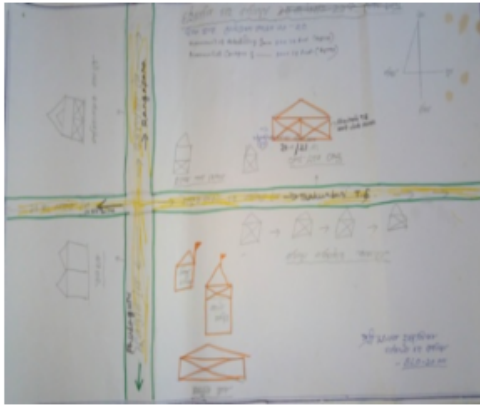

Nazri Naksha