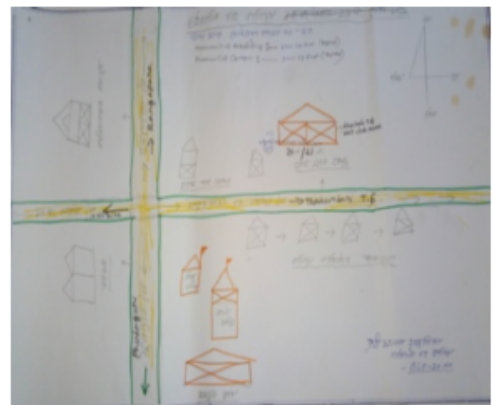

নিৰ্বাচক পঞ্জীয়ন বিষয়াৰ স্বাক্ষৰ

Nazri Naksha

Google Map View

Polling Station Building Front View

ভোটগ্ৰহন কেন্দ্ৰৰ সন্মুখৰ দৃশ্য

Cad View

Key MAP View

1 নাম : লাবন্য পাটৰ পিতাৰ নাম: মহাকান্ত পাটৰ ঘৰ নং : ৩ বয়স : 67 লিঙ্গ : মহিলা	GNS2034584 ফটো উপলব্ধ	2 নাম : হৰেশ্বৰ পাটৰ পিতাৰ নাম: মহাকান্ত পাটৰ ঘৰ নং : ৩ বয়স : 64 লিঙ্গ : পুৰুষ	GNS2034562 ফটো উপলব্ধ	3 নাম : সুমী পাটৰ স্বামীৰ নাম: হৰেশ্বৰ পাটৰ ঘৰ নং : ৩ বয়স : 44 লিঙ্গ : মহিলা	GNS2034573 ফটো উপলব্ধ
# 4 নাম : অৰ্নৱ পাটৰ পিতাৰ নাম: হৰেশ্বৰ পাটৰ ঘৰ নং : ৩ বয়স : 24 লিঙ্গ : পুৰুষ	GNS0456541 ফটো উপলব্ধ	5 নাম : মুকুল ওৰাং পিতাৰ নাম: লগনো ওৰাং ঘৰ নং : ৫ বয়স : 40 লিঙ্গ : পুৰুষ	GNS2034619 ফটো উপলব্ধ	6 নাম : বুবল ওৰাং পিতাৰ নাম: লগনু ওৰাং ঘৰ নং : ৫ বয়স : 39 লিঙ্গ : পুৰুষ	GNS2034631 ফটো উপলব্ধ
7 নাম : বিপুল ওৰাং পিতাৰ নাম: লগনো ওৰাং ঘৰ নং : ৫ বয়স : 38 লিঙ্গ : পুৰুষ	GNS2034620 ফটো উপলব্ধ	8 নাম : হাচিনা ওৰাং স্বামীৰ নাম: বিপুল ওৰাং ঘৰ নং : ৫ বয়স : 38 লিঙ্গ : মহিলা	GNS0560672 ফটো উপলব্ধ	9 নাম : আছা ওৰাং স্বামীৰ নাম: মুকুল ওৰাং ঘৰ নং : ৫ বয়স : 35 লিঙ্গ : মহিলা	GNS2034642 ফটো উপলব্ধ
10 নাম : যমুনা বৰঠাকুৰ স্বামীৰ নাম: তুলসী বৰঠাকুৰ ঘৰ নং : ৬ বয়স : 75 লিঙ্গ : মহিলা	GNS2034697 ফটো উপলব্ধ	11 নাম : বমেন বৰঠাকুৰ পিতাৰ নাম: তুলসী বৰঠাকুৰ ঘৰ নং : ৬ বয়স : 51 লিঙ্গ : পুৰুষ	GNS2034653 ফটো উপলব্ধ	12 নাম : ৰাজকুমাৰ কেওঁট পিতাৰ নাম: সুৰেন কেওঁট ঘৰ নং : ৭ বয়স : 43 লিঙ্গ : পুৰুষ	GNS2034733 ফটো উপলব্ধ
13 নাম : চাজন কেওঁট পিতাৰ নাম: চুৰেন কেওঁট ঘৰ নং : ৭ বয়স : 40 লিঙ্গ : পুৰুষ	GNS2034766 ফটো উপলব্ধ	14 নাম : মৰমী পানিকা স্বামীৰ নাম: ৰাজকুমাৰ কেওঁট ঘৰ নং : ৭ বয়স : 40 লিঙ্গ : মহিলা	GNS2034744 ফটো উপলব্ধ	15 নাম : বিকী কেওঁট পিতাৰ নাম: সুৰেন কেওঁট ঘৰ নং : ৭ বয়স : 38 লিঙ্গ : পুৰুষ	GNS2034755 ফটো উপলব্ধ
16 নাম : প্ৰিয়া কেওঁট পিতাৰ নাম: সংকৰ কেওঁট ঘৰ নং : ৭ বয়স : 32 লিঙ্গ : মহিলা	GNS2041363 ফটো উপলব্ধ	17 নাম : মেঘা কেওঁট পিতাৰ নাম: চাজেন কেওঁট ঘৰ নং : ৭ বয়স : 22 লিঙ্গ : মহিলা	GNS1321207 ফটো উপলব্ধ	18 নাম : নিলো ভূমিছ স্বামীৰ নাম: ফৌদা ভূমিজ ঘৰ নং : ৮ বয়স : 55 লিঙ্গ : মহিলা	GNS2034777 ফটো উপলব্ধ
19 নাম : মনোজ ভূমিছ পিতাৰ নাম: ফৌদা ভূমিজ ঘৰ নং : ৮ বয়স : 39 লিঙ্গ : পুৰুষ	GNS2034788 ফটো উপলব্ধ	20 নাম : জোনাকী ভূমিজ স্বামীৰ নাম: মনোজ ভূমিজ ঘৰ নং : ৮ বয়স : 38 লিঙ্গ : মহিলা	GNS0560839 ফটো উপলব্ধ	21 নাম : হৈলেন ভূমিজ পিতাৰ নাম: ২ ফ. উদা ভূমিজ ঘৰ নং : 8 বয়স : 33 লিঙ্গ : পুৰুষ	GNS0257063 ফটো উপলব্ধ
22 নাম : নিলমণী বৰঠাকুৰ পিতাৰ নাম: কনকেশ্বৰ বৰঠাকুৰ ঘৰ নং : ৯ বয়স : 56 লিঙ্গ : পুৰুষ	GNS2034799 ফটো উপলব্ধ	23 নাম : শান্তনা বৰঠাকুৰ স্বামীৰ নাম: নিলমণী বৰঠাকুৰ ঘৰ নং : ৯ বয়স : 44 লিঙ্গ : মহিলা	GNS0157107 ফটো উপলব্ধ	24 নাম : নবীন চন্দ্ৰ দেব পিতাৰ নাম: পুলিন দেব ঘৰ নং : ১১ বয়স : 68 লিঙ্গ : পুৰুষ	GNS2034846 ফটো উপলব্ধ
25 নাম : সিপ্ৰা দেৱ স্বামীৰ নাম: নবীন দেব ঘৰ নং : ১১ বয়স : 58 লিঙ্গ : মহিলা	GNS2034857 ফটো উপলব্ধ	26 নাম : পুলক দেৱ পিতাৰ নাম: নবীন দেব ঘৰ নং : ১১ বয়স : 34 লিঙ্গ : পুৰুষ	GNS2034868 ফটো উপলব্ধ	27 নাম : কৰণ চন্দ্ৰ দেব পিতাৰ নাম: নবীন দেৱ ঘৰ নং : ১১ বয়স : 28 লিঙ্গ : পুৰুষ	GNS0171959 ফটো উপলব্ধ
28 নাম : ৰিতা মল্লা স্বামীৰ নাম: চানু মুখিয়া ঘৰ নং : ১১ বয়স : 23 লিঙ্গ : মহিলা	GNS2004844 ফটো উপলব্ধ	29 নাম : সন্ধ্যা ৰানী দেব স্বামীৰ নাম: নাৰায়ন দেব ঘৰ নং : ১১ বয়স : 64 লিঙ্গ : মহিলা	GNS2034880 ফটো উপলব্ধ	30 নাম : অভিজীত দেব পিতাৰ নাম: নাৰায়ন দেব ঘৰ নং : ১১ বয়স : 41 লিঙ্গ : পুৰুষ	GNS2034904 ফটো উপলব্ধ