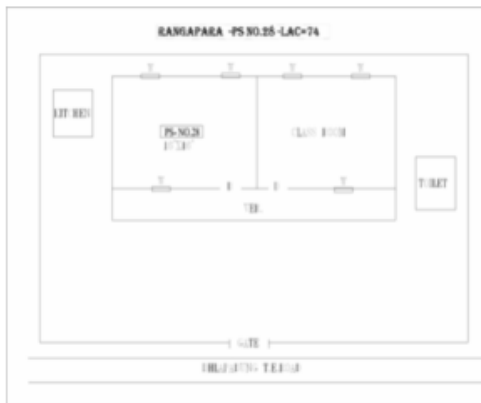

নিৰ্বাচক পঞ্জীয়ন বিষয়াৰ স্বাক্ষৰ

Nazri Naksha

Google Map View

Polling Station Building Front View

ভোটগ্ৰহন কেন্দ্ৰৰ সন্মুখৰ দৃশ্য

Cad View

Key MAP View

1 নাম : কতিৰ্না মুণ্ডা পিতাৰ নাম: আঁগনু মুণ্ডা ঘৰ নং : 28 বয়স : 23 লিঙ্গ : মহিলা	UAT0094565 ফটো উপলব্ধ	2 নাম : প্ৰিমিকা তিকী পিতাৰ নাম: কেলান তিকী ঘৰ নং : 28 বয়স : 20 লিঙ্গ : মহিলা	UAT0095448 ফটো উপলব্ধ	3 নাম : টিপান হেৰেঞ্জ মাতৃৰ নাম: চাৰ্লু হেৰেঞ্জ ঘৰ নং : ৬৬২ বয়স : 30 লিঙ্গ : পুৰুষ	GNS0132449 ফটো উপলব্ধ
4 নাম : ক্ৰিস্টিনা তপ্প পিতাৰ নাম: জীৱন তপ্প ঘৰ নং : 76 বয়স : 23 লিঙ্গ : মহিলা	UAT0100610 ফটো উপলব্ধ	5 নাম : বহিতা ধানৱাৰ পিতাৰ নাম: ইগ্লেস ধানৱাৰ ঘৰ নং : 101 বয়স : 26 লিঙ্গ : মহিলা	UAT0062257 ফটো উপলব্ধ	6 নাম : জানকী কৰ্মকাৰ স্বামীৰ নাম: অমৰনাথ কৰ্মকাৰ ঘৰ নং : 115 বয়স : 27 লিঙ্গ : মহিলা	UAT0128058 ফটো উপলব্ধ
7 নাম : সুনিতা তাঁতী পিতাৰ নাম: সুৰেশ তাঁতী ঘৰ নং : 121 বয়স : 32 লিঙ্গ : মহিলা	UAT0061309 ফটো উপলব্ধ	8 নাম : বহলন মুণ্ডা পিতাৰ নাম: লৌড়া মুণ্ডা ঘৰ নং : 121 বয়স : 30 লিঙ্গ : মহিলা	UAT0057034 ফটো উপলব্ধ	9 নাম : বীনা কনগাৰী স্বামীৰ নাম: জুনাশ কনগাৰী ঘৰ নং : 121 বয়স : 30 লিঙ্গ : মহিলা	UAT0094987 ফটো উপলব্ধ
10 নাম : বিজয় লাক্ৰা পিতাৰ নাম: চিউ লাক্ৰা ঘৰ নং : 121 বয়স : 27 লিঙ্গ : পুৰুষ	UAT0106906 ফটো উপলব্ধ	11 নাম : মুস্কান হৰ স্বামীৰ নাম: মিৰাজ বৰাইক ঘৰ নং : 121 বয়স : 24 লিঙ্গ : মহিলা	UAT0066134 ফটো উপলব্ধ	12 নাম : আৰতি কৰ্মকাৰ পিতাৰ নাম: দুৰ্গা কৰ্মকাৰ ঘৰ নং : 121 বয়স : 22 লিঙ্গ : মহিলা	UAT0084863 ফটো উপলব্ধ
13 নাম : টুটমনি বৰুৱা পিতাৰ নাম: সমিৰন কুমাৰ বৰুৱা ঘৰ নং : 142 বয়স : 24 লিঙ্গ : পুৰুষ	GNS0433441 ফটো উপলব্ধ	14 নাম : মাইন কৰ্মকাৰ পিতাৰ নাম: লালু কৰ্মকাৰ ঘৰ নং : 166 বয়স : 42 লিঙ্গ : মহিলা	UAT0089888 ফটো উপলব্ধ	15 নাম : চাল্যা মুণ্ডা পিতাৰ নাম: মাতিয়াছ মুন্ডা ঘৰ নং : ৫১৩ বয়স : 27 লিঙ্গ : মহিলা	GNS0383224 ফটো উপলব্ধ
16 নাম : নন্দলাল ৰাউতীয়া পিতাৰ নাম: লুন্দা ৰাউতীয়া ঘৰ নং : ৬০৩ বয়স : 65 লিঙ্গ : পুৰুষ	GNS2834573 ফটো উপলব্ধ	17 নাম : প্ৰদিপ ৰৌতিয়া পিতাৰ নাম: নন্দলাল ৰৌতিয়া ঘৰ নং : ৬০৩ বয়স : 33 লিঙ্গ : পুৰুষ	GNS0397893 ফটো উপলব্ধ	18 নাম : পূজা ৰৌতিয়া স্বামীৰ নাম: প্ৰদিপ ৰৌতিয়া ঘৰ নং : ৬০৩ বয়স : 33 লিঙ্গ : মহিলা	GNS0397901 ফটো উপলব্ধ
19 নাম : বেনমী ৰৌতিয়া পিতাৰ নাম: নন্দলাল ৰৌতিয়া ঘৰ নং : ৬০৩ বয়স : 27 লিঙ্গ : মহিলা	GNS0397976 ফটো উপলব্ধ	20 নাম : কুপাল সিং পিতাৰ নাম: মালো সিং ঘৰ নং : ৬০৪ বয়স : 54 লিঙ্গ : পুৰুষ	GNS2834631 ফটো উপলব্ধ	21 নাম : গোপাল সিং ৰৌতিয়া পিতাৰ নাম: মালু সিং ৰৌতিয়া ঘৰ নং : ৬০৪ বয়স : 48 লিঙ্গ : পুৰুষ	GNS2834595 ফটো উপলব্ধ
22 নাম : চমৰু সিং পিতাৰ নাম: মাললো সিং ৰৌতিয়া ঘৰ নং : ৬০৪ বয়স : 40 লিঙ্গ : পুৰুষ	GNS2834620 ফটো উপলব্ধ	23 নাম : টিলো ৰাউতীয়া স্বামীৰ নাম: গোপাল সিং ৰাউতীয়া ঘৰ নং : ৬০৪ বয়স : 27 লিঙ্গ : মহিলা	GNS0448076 ফটো উপলব্ধ	24 নাম : মইনা ৰাউতীয়া স্বামীৰ নাম: ফণী ৰাউতীয়া ঘৰ নং : 604 বয়স : 24 লিঙ্গ : মহিলা	UAT0023697 ফটো উপলব্ধ
25 নাম : ফুল্ল ৰজক স্বামীৰ নাম: পুনীয়া ৰজক ঘৰ নং : ৬০৫ বয়স : 67 লিঙ্গ : মহিলা	GNS2834697 ফটো উপলব্ধ	26 নাম : জবৰ ৰজক পিতাৰ নাম: চমৰু ৰজক ঘৰ নং : ৬০৫ বয়স : 35 লিঙ্গ : পুৰুষ	GNS2834653 ফটো উপলব্ধ	27 নাম : লক্ষী ৰজক স্বামীৰ নাম: পূনা ৰজক ঘৰ নং : ৬০৫ বয়স : 34 লিঙ্গ : মহিলা	GNS0448050 ফটো উপলব্ধ
28 নাম : পূনা ৰজক পিতাৰ নাম: সমৰু ৰজক ঘৰ নং : 605 বয়স : 27 লিঙ্গ : পুৰুষ	UAT0090787 ফটো উপলব্ধ	29 নাম : লৰেন কনগাডী পিতাৰ নাম: কুষ্টফাল চুৰিন ঘৰ নং : ৬০৬ বয়স : 45 লিঙ্গ : পুৰুষ	GNS2834744 ফটো উপলব্ধ	30 নাম : বাহালিন কনগাডী স্বামীৰ নাম: লৰেন কনগাডী ঘৰ নং : ৬০৬ বয়স : 40 লিঙ্গ : মহিলা	GNS2834755 ফটো উপলব্ধ