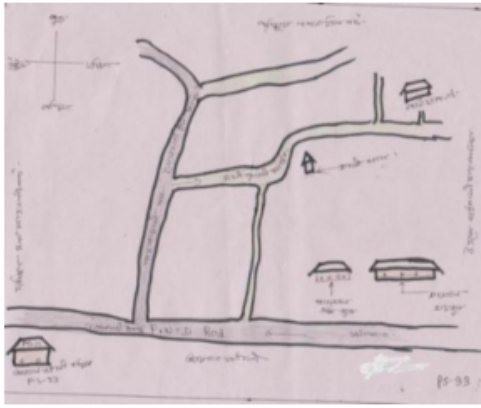

Nazri Naksha