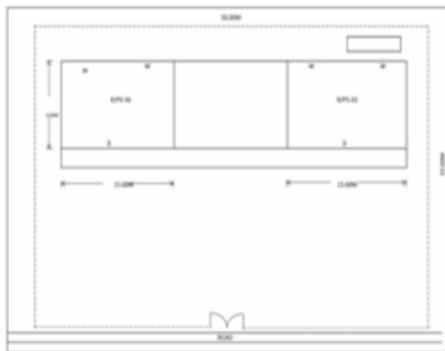

নিৰ্বাচক পঞ্জীয়ন বিষয়াৰ স্বাক্ষৰ

Nazri Naksha

Google Map View

Polling Station Building Front View

ভোটগ্ৰন্থন কেন্দ্ৰৰ সন্মুখৰ দৃশ্য

Cad View

Key MAP View

1 নাম : বুকমণি তাঁতী স্বামীৰ নাম: মধু তাঁতী ঘৰ নং : 1 বয়স : 47 লিঙ্গ : মহিলা	GNS3334574 ফটো উপলব্ধ	2 নাম : যোগল কুমাৰ তাঁতী পিতাৰ নাম: মধু তাঁতী ঘৰ নং : 1 বয়স : 30 লিঙ্গ : পুৰুষ	GNS0164855 ফটো উপলব্ধ	3 নাম : আনন্দ কুমাৰ তাঁতী মাতৃৰ নাম: মধু তাঁতী ঘৰ নং : 1 বয়স : 28 লিঙ্গ : পুৰুষ	GNS0165027 ফটো উপলব্ধ
4 নাম : প্ৰিয়া তছা স্বামীৰ নাম: যোগল কুমাৰ তাঁতী ঘৰ নং : 1 বয়স : 26 লিঙ্গ : মহিলা	GNS0539502 ফটো উপলব্ধ	5 নাম : আলমনি তাঁতি পিতাৰ নাম: স্বৰ্গীয় ৰূপেশ্বৰ তাঁতি ঘৰ নং : 2 বয়স : 61 লিঙ্গ : মহিলা	GNS3334609 ফটো উপলব্ধ	6 নাম : বিদু কুমাৰ তাঁতী পিতাৰ নাম: ৰূপেশ্বৰ তাঁতী ঘৰ নং : 2 বয়স : 43 লিঙ্গ : পুৰুষ	GNS3334610 ফটো উপলব্ধ
7 নাম : সুজিত তাঁতী পিতাৰ নাম: স্বৰ্গীয় ৰূপেশ্বৰ তাঁতী ঘৰ নং : 2 বয়স : 38 লিঙ্গ : পুৰুষ	GNS3334621 ফটো উপলব্ধ	8 নাম : বন তাঁতী স্বামীৰ নাম: অজীত তাঁতী ঘৰ নং : 2 বয়স : 35 লিঙ্গ : মহিলা	GNS3334643 ফটো উপলব্ধ	9 নাম : অজিত তাঁতী পিতাৰ নাম: ৰূপেশ্বৰ তাঁতী ঘৰ নং : 2 বয়স : 34 লিঙ্গ : পুৰুষ	GNS3334632 ফটো উপলব্ধ
10 নাম : প্ৰদীপ তাঁতী পিতাৰ নাম: ৰূপেশ্বৰ তাঁতী ঘৰ নং : 2 বয়স : 31 লিঙ্গ : পুৰুষ	GNS0213819 ফটো উপলব্ধ	11 নাম : বুকমণী তাঁতী স্বামীৰ নাম: সুজিত তাঁতী ঘৰ নং : 2 বয়স : 30 লিঙ্গ : মহিলা	GNS0213835 ফটো উপলব্ধ	12 নাম : চন্দ্ৰ মায়ী নেৱাৰ স্বামীৰ নাম: স্বৰ্গীয় দেবলাল নেৱাৰ ঘৰ নং : 8 বয়স : 77 লিঙ্গ : মহিলা	GNS3334665 ফটো উপলব্ধ
13 নাম : খেমলাল নেৱাৰ পিতাৰ নাম: দেবলাল নেৱাৰ ঘৰ নং : 8 বয়স : 58 লিঙ্গ : পুৰুষ	GNS3334676 ফটো উপলব্ধ	14 নাম : দীপক নেৱাৰ পিতাৰ নাম: দেবলাল নেৱাৰ ঘৰ নং : 8 বয়স : 55 লিঙ্গ : পুৰুষ	GNS3334701 ফটো উপলব্ধ	15 নাম : নেত্ৰকলা নেৱাৰ স্বামীৰ নাম: খেমলাল নেৱাৰ ঘৰ নং : 8 বয়স : 55 লিঙ্গ : মহিলা	GNS3334687 ফটো উপলব্ধ
16 নাম : লীলা নেৱাৰ স্বামীৰ নাম: দীপক নেৱাৰ ঘৰ নং : 8 বয়স : 49 লিঙ্গ : মহিলা	GNS3334712 ফটো উপলব্ধ	17 নাম : লক্ষী মায়ী নেৱাৰ স্বামীৰ নাম: লোচনলাল নেৱাৰ ঘৰ নং : 8 বয়স : 41 লিঙ্গ : মহিলা	GNS3334723 ফটো উপলব্ধ	18 নাম : ৰাজ কুমাৰ নেৱাৰ পিতাৰ নাম: খেমলাল নেৱাৰ ঘৰ নং : 8 বয়স : 34 লিঙ্গ : পুৰুষ	GNS3334654 ফটো উপলব্ধ
19 নাম : ৰবিনা নেৱাৰ স্বামীৰ নাম: ৰাজ কুমাৰ নেৱাৰ ঘৰ নং : 8 বয়স : 34 লিঙ্গ : মহিলা	GNS1999077 ফটো উপলব্ধ	20 নাম : কবিতা নেৱাৰ পিতাৰ নাম: দীপক নেৱাৰ ঘৰ নং : 8 বয়স : 24 লিঙ্গ : পুৰুষ	GNS0441006 ফটো উপলব্ধ	21 নাম : নিকিতা নেৱাৰ পিতাৰ নাম: লোচনলাল নেৱাৰ ঘৰ নং : 8 বয়স : 22 লিঙ্গ : মহিলা	GNS1316637 ফটো উপলব্ধ
22 নাম : গয়া পণ্ডিত পিতাৰ নাম: মৃত পৰিচন পণ্ডিত ঘৰ নং : 5 বয়স : 80 লিঙ্গ : পুৰুষ	GNS3334734 ফটো উপলব্ধ	23 নাম : শামসুন্দৰ পণ্ডিত পিতাৰ নাম: গয়া পণ্ডিত ঘৰ নং : 5 বয়স : 67 লিঙ্গ : পুৰুষ	GNS3334745 ফটো উপলব্ধ	24 নাম : হচনাথ পণ্ডিত পিতাৰ নাম: গয়া পণ্ডিত ঘৰ নং : 5 বয়স : 50 লিঙ্গ : পুৰুষ	GNS3334756 ফটো উপলব্ধ
25 নাম : চুনিতা পণ্ডিত পিতাৰ নাম: হৰিচৰণ পণ্ডিত ঘৰ নং : 5 বয়স : 42 লিঙ্গ : মহিলা	GNS3337153 ফটো উপলব্ধ	26 নাম : ৰবিন্দ কুমাৰ পণ্ডিত পিতাৰ নাম: জ্ঞানচন্দ্ৰ পণ্ডিত ঘৰ নং : 5 বয়স : 38 লিঙ্গ : পুৰুষ	GNS3334767 ফটো উপলব্ধ	27 নাম : বিনোদ কুমাৰ পণ্ডিত পিতাৰ নাম: গয়া পণ্ডিত ঘৰ নং : 5 বয়স : 35 লিঙ্গ : পুৰুষ	GNS3337175 ফটো উপলব্ধ
28 নাম : প্ৰিয়ংকা কুমাৰী স্বামীৰ নাম: বিনোদ কুমাৰ পণ্ডিত ঘৰ নং : 5 বয়স : 30 লিঙ্গ : মহিলা	GNS2039055 ফটো উপলব্ধ	E 29 নাম : শীতল চৰকাৰ অন্যান্য: স্বৰ্গীয় অতুল সৰকাৰ ঘৰ নং : 6 বয়স : 78 লিঙ্গ : মহিলা	GNS3334778 ফটো উপলব্ধ	30 নাম : সুব্ৰত সৰকাৰ পিতাৰ নাম: শীতল সৰকাৰ ঘৰ নং : 6 বয়স : 47 লিঙ্গ : পুৰুষ	GNS3334803 ফটো উপলব্ধ