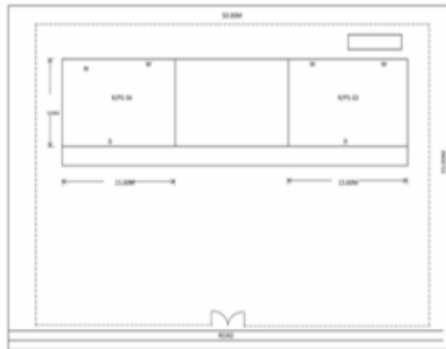

নিৰ্বাচক পঞ্জীয়ন বিষয়াৰ স্বাক্ষৰ

Nazri Naksha

Google Map View

Polling Station Building Front View

ভোটগ্ৰহন কেন্দ্ৰৰ সন্মুখৰ দৃশ্য

Cad View

Key MAP View

1 নাম : পাৰুল দে স্বামীৰ নাম: নিখিল দে ঘৰ নং : 1 বয়স : 80 লিঙ্গ : মহিলা	GNS3634579 ফটো উপলব্ধ	2 নাম : দিপক দে পিতাৰ নাম: নিখিল দে ঘৰ নং : 1 বয়স : 47 লিঙ্গ : পুৰুষ	GNS3634580 ফটো উপলব্ধ	3 নাম : ৰুমী বসুমতাৰী স্বামীৰ নাম: বীপন সেন ঘৰ নং : 1 বয়স : 38 লিঙ্গ : মহিলা	GNS3643354 ফটো উপলব্ধ
4 নাম : গংগা দে স্বামীৰ নাম: দিপক দে ঘৰ নং : 1 বয়স : 33 লিঙ্গ : মহিলা	GNS0000257 ফটো উপলব্ধ	5 নাম : প্ৰণব চক্ৰবৰ্তী পিতাৰ নাম: মৃত অমিয় চক্ৰবৰ্তী ঘৰ নং : 2 বয়স : 62 লিঙ্গ : পুৰুষ	GNS3634615 ফটো উপলব্ধ	6 নাম : চন্দন চক্ৰবৰ্তী পিতাৰ নাম: অমিয় চক্ৰবৰ্তী ঘৰ নং : 2 বয়স : 54 লিঙ্গ : পুৰুষ	GNS3634637 ফটো উপলব্ধ
7 নাম : ৰাখী চক্ৰবৰ্তী স্বামীৰ নাম: প্ৰণব চক্ৰবৰ্তী ঘৰ নং : 2 বয়স : 51 লিঙ্গ : মহিলা	GNS3634626 ফটো উপলব্ধ	8 নাম : টুম্পা চক্ৰবৰ্তী স্বামীৰ নাম: চন্দন চক্ৰবৰ্তী ঘৰ নং : 2 বয়স : 38 লিঙ্গ : মহিলা	GNS3638377 ফটো উপলব্ধ	9 নাম : টুম্পা সেন স্বামীৰ নাম: নিমল সেন ঘৰ নং : 2 বয়স : 34 লিঙ্গ : মহিলা	GNS3643376 ফটো উপলব্ধ
10 নাম : বিমল চক্ৰবৰ্তী পিতাৰ নাম: মৃত কৃষ্ণ কান্ত চক্ৰবৰ্তী ঘৰ নং : 3 বয়স : 62 লিঙ্গ : পুৰুষ	GNS3634659 ফটো উপলব্ধ	11 নাম : প্ৰণব চক্ৰবৰ্তী পিতাৰ নাম: কৃষ্ণকান্ত চক্ৰবৰ্তী ঘৰ নং : 3 বয়স : 57 লিঙ্গ : পুৰুষ	GNS3634693 ফটো উপলব্ধ	12 নাম : দিলীপ চক্ৰবৰ্তী পিতাৰ নাম: কৃষ্ণ চক্ৰবৰ্তী ঘৰ নং : 3 বয়স : 55 লিঙ্গ : পুৰুষ	GNS3634671 ফটো উপলব্ধ
13 নাম : মুনাল চক্ৰবৰ্তী পিতাৰ নাম: কৃষ্ণ চক্ৰবৰ্তী ঘৰ নং : 3 বয়স : 50 লিঙ্গ : পুৰুষ	GNS3634717 ফটো উপলব্ধ	14 নাম : চৈতালী দত্ত চক্ৰবৰ্তী স্বামীৰ নাম: মুনাল চক্ৰবৰ্তী ঘৰ নং : 3 বয়স : 49 লিঙ্গ : মহিলা	LQZ9839354 ফটো উপলব্ধ	15 নাম : উমা চক্ৰবৰ্তী স্বামীৰ নাম: দিলীপ চক্ৰবৰ্তী ঘৰ নং : 3 বয়স : 48 লিঙ্গ : মহিলা	GNS3634682 ফটো উপলব্ধ
16 নাম : মঞ্জু চক্ৰবৰ্তী স্বামীৰ নাম: বিমল চক্ৰবৰ্তী ঘৰ নং : 3 বয়স : 48 লিঙ্গ : মহিলা	GNS3634660 ফটো উপলব্ধ	17 নাম : অনিতা চক্ৰবৰ্তী স্বামীৰ নাম: প্ৰণব চক্ৰবৰ্তী ঘৰ নং : 3 বয়স : 46 লিঙ্গ : মহিলা	GNS3634706 ফটো উপলব্ধ	18 নাম : ৰুমকি চক্ৰবৰ্তী পিতাৰ নাম: বিমল চক্ৰবৰ্তী ঘৰ নং : 3 বয়স : 34 লিঙ্গ : মহিলা	GNS0269902 ফটো উপলব্ধ
19 নাম : ৰেবা সেন স্বামীৰ নাম: বাদল সেন ঘৰ নং : 3 বয়স : 32 লিঙ্গ : মহিলা	GNS3643365 ফটো উপলব্ধ	20 নাম : সৌৰভ চক্ৰবৰ্তী পিতাৰ নাম: বিমল চক্ৰবৰ্তী ঘৰ নং : 3 বয়স : 28 লিঙ্গ : পুৰুষ	GNS0269951 ফটো উপলব্ধ	21 নাম : ৰিতু শেন পিতাৰ নাম: গোপাল চেন ঘৰ নং : 3 বয়স : 27 লিঙ্গ : মহিলা	GNS0270074 ফটো উপলব্ধ
22 নাম : অৰূপ সেন পিতাৰ নাম: গোপাল সেন ঘৰ নং : 3 বয়স : 26 লিঙ্গ : পুৰুষ	GNS0270082 ফটো উপলব্ধ	23 নাম : পাৰ্থ চক্ৰবৰ্তী পিতাৰ নাম: প্ৰণব চক্ৰবৰ্তী ঘৰ নং : 3 বয়স : 22 লিঙ্গ : পুৰুষ	GNS2027662 ফটো উপলব্ধ	24 নাম : মন্তী চক্ৰবৰ্তী পিতাৰ নাম: প্ৰণব চক্ৰবৰ্তী ঘৰ নং : 3 বয়স : 20 লিঙ্গ : মহিলা	UAT0059477 ফটো উপলব্ধ
25 নাম : জয়দীপ চক্ৰবৰ্তী পিতাৰ নাম: দিলীপ চক্ৰবৰ্তী ঘৰ নং : 03 বয়স : 19 লিঙ্গ : পুৰুষ	UAT0104265 ফটো উপলব্ধ	26 নাম : চৰি দত্ত স্বামীৰ নাম: চন্দন দত্ত ঘৰ নং : 8 বয়স : 65 লিঙ্গ : মহিলা	GNS3634740 ফটো উপলব্ধ	27 নাম : স্বপ্না দত্ত স্বামীৰ নাম: গোৰাং দত্ত ঘৰ নং : 4 বয়স : 55 লিঙ্গ : মহিলা	CFN1107331 ফটো উপলব্ধ
28 নাম : অঞ্জন দত্ত পিতাৰ নাম: চন্দন দত্ত ঘৰ নং : 8 বয়স : 39 লিঙ্গ : পুৰুষ	GNS3634773 ফটো উপলব্ধ	29 নাম : শংকৰ দত্ত পিতাৰ নাম: চন্দন দত্ত ঘৰ নং : 8 বয়স : 38 লিঙ্গ : পুৰুষ	GNS3634784 ফটো উপলব্ধ	30 নাম : ৰন্টু দত্ত পিতাৰ নাম: গৌৰাঙ্গ দত্ত ঘৰ নং : 04 বয়স : 34 লিঙ্গ : পুৰুষ	CFN1112921 ফটো উপলব্ধ