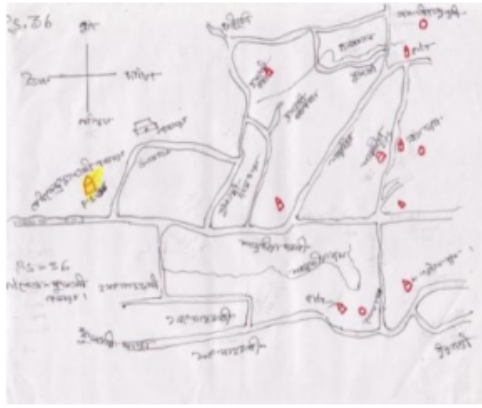

Nazri Naksha