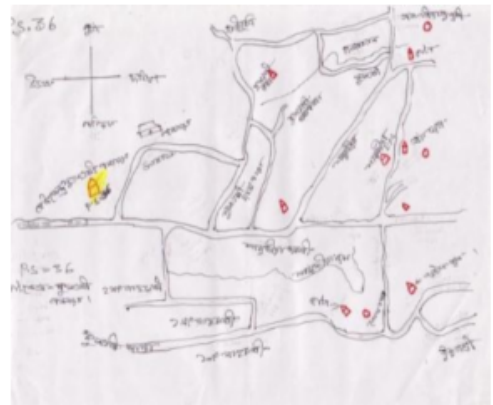

নিৰ্বাচক পঞ্জীয়ন বিষয়াৰ স্বাক্ষৰ

Nazri Naksha

Google Map View

Polling Station Building Front View

ভোটগ্ৰহন কেন্দ্ৰৰ সন্মুখৰ দৃশ্য

Cad View

Key MAP View

1 নাম : পাৰুল দে স্বামীৰ নাম: নিখিল দে ঘৰ নং : 1 বয়স : 80 লিঙ্গ : মহিলা	GNS3634579 ফটো উপলব্ধ	2 নাম : দিপক দে পিতাৰ নাম: নিখিল দে ঘৰ নং : 1 বয়স : 47 লিঙ্গ : পুৰুষ	GNS3634580 ফটো উপলব্ধ	3 নাম : ৰুমী বসুমতাৰী স্বামীৰ নাম: বীপন সেন ঘৰ নং : 1 বয়স : 38 লিঙ্গ : মহিলা	GNS3643354 ফটো উপলব্ধ
4 নাম : গংগা দে স্বামীৰ নাম: দিপক দে ঘৰ নং : 1 বয়স : 33 লিঙ্গ : মহিলা	GNS0000257 ফটো উপলব্ধ	5 নাম : প্ৰণব চক্ৰবৰ্তী পিতাৰ নাম: মৃত অমিয় চক্ৰবৰ্তী ঘৰ নং : 2 বয়স : 62 লিঙ্গ : পুৰুষ	GNS3634615 ফটো উপলব্ধ	6 নাম : চন্দন চক্ৰবৰ্তী পিতাৰ নাম: অমিয় চক্ৰবৰ্তী ঘৰ নং : 2 বয়স : 54 লিঙ্গ : পুৰুষ	GNS3634637 ফটো উপলব্ধ
7 নাম : ৰাখী চক্ৰবৰ্তী স্বামীৰ নাম: প্ৰণব চক্ৰবৰ্তী ঘৰ নং : 2 বয়স : 51 লিঙ্গ : মহিলা	GNS3634626 ফটো উপলব্ধ	8 নাম : টুম্পা চক্ৰবৰ্তী স্বামীৰ নাম: চন্দন চক্ৰবৰ্তী ঘৰ নং : 2 বয়স : 38 লিঙ্গ : মহিলা	GNS3638377 ফটো উপলব্ধ	9 নাম : টুম্পা সেন স্বামীৰ নাম: নিমল সেন ঘৰ নং : 2 বয়স : 34 লিঙ্গ : মহিলা	GNS3643376 ফটো উপলব্ধ
10 নাম : বিমল চক্ৰবৰ্তী পিতাৰ নাম: মৃত কৃষ্ণ কান্ত চক্ৰবৰ্তী ঘৰ নং : 3 বয়স : 62 লিঙ্গ : পুৰুষ	GNS3634659 ফটো উপলব্ধ	11 নাম : প্ৰণব চক্ৰবৰ্তী পিতাৰ নাম: কৃষ্ণকান্ত চক্ৰবৰ্তী ঘৰ নং : 3 বয়স : 57 লিঙ্গ : পুৰুষ	GNS3634693 ফটো উপলব্ধ	12 নাম : দিলীপ চক্ৰবৰ্তী পিতাৰ নাম: কৃষ্ণ চক্ৰবৰ্তী ঘৰ নং : 3 বয়স : 55 লিঙ্গ : পুৰুষ	GNS3634671 ফটো উপলব্ধ
13 নাম : মুনাল চক্ৰবৰ্তী পিতাৰ নাম: কৃষ্ণ চক্ৰবৰ্তী ঘৰ নং : 3 বয়স : 50 লিঙ্গ : পুৰুষ	GNS3634717 ফটো উপলব্ধ	14 নাম : চৈতালী দত্ত চক্ৰবৰ্তী স্বামীৰ নাম: মুনাল চক্ৰবৰ্তী ঘৰ নং : 3 বয়স : 49 লিঙ্গ : মহিলা	LQZ9839354 ফটো উপলব্ধ	15 নাম : উমা চক্ৰবৰ্তী স্বামীৰ নাম: দিলীপ চক্ৰবৰ্তী ঘৰ নং : 3 বয়স : 48 লিঙ্গ : মহিলা	GNS3634682 ফটো উপলব্ধ
16 নাম : মঞ্জু চক্ৰবৰ্তী স্বামীৰ নাম: বিমল চক্ৰবৰ্তী ঘৰ নং : 3 বয়স : 48 লিঙ্গ : মহিলা	GNS3634660 ফটো উপলব্ধ	17 নাম : অনিতা চক্ৰবৰ্তী স্বামীৰ নাম: প্ৰণব চক্ৰবৰ্তী ঘৰ নং : 3 বয়স : 46 লিঙ্গ : মহিলা	GNS3634706 ফটো উপলব্ধ	18 নাম : ৰুমকি চক্ৰবৰ্তী পিতাৰ নাম: বিমল চক্ৰবৰ্তী ঘৰ নং : 3 বয়স : 34 লিঙ্গ : মহিলা	GNS0269902 ফটো উপলব্ধ
19 নাম : ৰেবা সেন স্বামীৰ নাম: বাদল সেন ঘৰ নং : 3 বয়স : 32 লিঙ্গ : মহিলা	GNS3643365 ফটো উপলব্ধ	20 নাম : সৌৰভ চক্ৰবৰ্তী পিতাৰ নাম: বিমল চক্ৰবৰ্তী ঘৰ নং : 3 বয়স : 28 লিঙ্গ : পুৰুষ	GNS0269951 ফটো উপলব্ধ	21 নাম : ৰিতু শেন পিতাৰ নাম: গোপাল চেন ঘৰ নং : 3 বয়স : 27 লিঙ্গ : মহিলা	GNS0270074 ফটো উপলব্ধ
22 নাম : অৰূপ সেন পিতাৰ নাম: গোপাল সেন ঘৰ নং : 3 বয়স : 26 লিঙ্গ : পুৰুষ	GNS0270082 ফটো উপলব্ধ	23 নাম : পাৰ্থ চক্ৰবৰ্তী পিতাৰ নাম: প্ৰণব চক্ৰবৰ্তী ঘৰ নং : 3 বয়স : 22 লিঙ্গ : পুৰুষ	GNS2027662 ফটো উপলব্ধ	24 নাম : মন্তী চক্ৰবৰ্তী পিতাৰ নাম: প্ৰণব চক্ৰবৰ্তী ঘৰ নং : 3 বয়স : 20 লিঙ্গ : মহিলা	UAT0059477 ফটো উপলব্ধ
25 নাম : জয়দীপ চক্ৰবৰ্তী পিতাৰ নাম: দিলীপ চক্ৰবৰ্তী ঘৰ নং : 03 বয়স : 19 লিঙ্গ : পুৰুষ	UAT0104265 ফটো উপলব্ধ	26 নাম : চৰি দত্ত স্বামীৰ নাম: চন্দন দত্ত ঘৰ নং : 8 বয়স : 65 লিঙ্গ : মহিলা	GNS3634740 ফটো উপলব্ধ	27 নাম : স্বপ্না দত্ত স্বামীৰ নাম: গোৰাং দত্ত ঘৰ নং : 4 বয়স : 55 লিঙ্গ : মহিলা	CFN1107331 ফটো উপলব্ধ
28 নাম : অঞ্জন দত্ত পিতাৰ নাম: চন্দন দত্ত ঘৰ নং : 8 বয়স : 39 লিঙ্গ : পুৰুষ	GNS3634773 ফটো উপলব্ধ	29 নাম : শংকৰ দত্ত পিতাৰ নাম: চন্দন দত্ত ঘৰ নং : 8 বয়স : 38 লিঙ্গ : পুৰুষ	GNS3634784 ফটো উপলব্ধ	30 নাম : ৰন্টু দত্ত পিতাৰ নাম: গৌৰাঙ্গ দত্ত ঘৰ নং : 04 বয়স : 34 লিঙ্গ : পুৰুষ	CFN1112921 ফটো উপলব্ধ